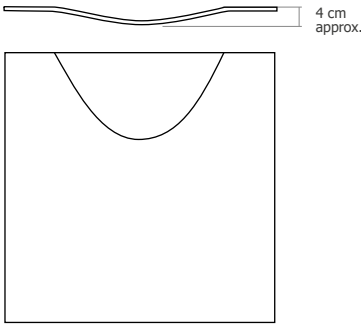

Lookback black lappato rodapié 90
7,3x89,46 cm - 2.87"x35.22"
G-5125

Lookback black lappato rodapié 45
7,3x44,63 cm - 2.87"x23.45"
G-5085

**Lookback mix lappato
mosaico cube**
35x44,63 cm - 13.77"x17.57"
G-5243

**Lookback black lappato
mosaico 5x5**
29,75x29,75 cm - 11.71"x11.71"
G-6644

** For projects check technical information with our commercial network.
**Per i progetti ottenere informazioni tecniche attraverso la nostra rete commerciale.
** Para proyectos obtenga información técnica a través de nuestra red comercial.

LOOKBACK

Lookback black lappato 89,46x89,46 cm

LOOKBACK

3Dimensional

SPECIAL PIECES.
PEZZI SPECIALI. PIEZAS ESPECIALES

BAG*
89,55x89,55 cm / 44,63"x89,55"

- Lookback Bag 89,46x89,46 cm* **G-5795**
- Lookback Bag 44,63x89,46 cm* **G-5599**