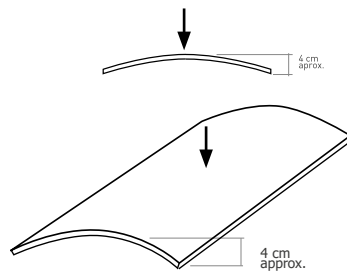

**Lookback black lappato
mosaico 5x5**
29,75x29,75 cm - 11.71"x11.71"
G-6644

** For projects check technical information with our commercial network.
**Per i progetti ottenere informazioni tecniche attraverso la nostra rete commerciale.
** Para proyectos obtenga información técnica a través de nuestra red comercial.

LOOKBACK

Lookback black lappato 89,46x89,46 cm

LOOKBACK

3Dimensional

SPECIAL PIECES.
PEZZI SPECIALI. PIEZAS ESPECIALES

BAG*
89,55x89,55 cm / 44,63"x89,55"

- Lookback Bag 89,46x89,46 cm* **G-5795**
- Lookback Bag 44,63x89,46 cm* **G-5599**

CAVE*
44,63x89,46 cm / 17,61"x35,22"

- Lookback Cave 44,63x89,46 cm* **G-5599**

VEXA*
44,63x89,46 cm / 17,61"x35,22"

- Lookback Vexa 89,46x89,46 cm* **G-5599**

STEPS.GRADINI.PELDAÑOS

		natural
SIMPLE	peldaño simple-45 (45x90 cm)	5305
	peldaño simple-90 (90x90 cm)	5585
	peldaño simple áng. (45x90 cm)	5315
	peldaño simple áng. (90x90 cm)	5609
GRADONE	peldaño grad-45 (45x90 cm)	5603
	peldaño grad-90 (90x90 cm)	5779
	peldaño grad. áng. (45x90 cm)	5623
	peldaño grad. áng. (90x90 cm)	5829