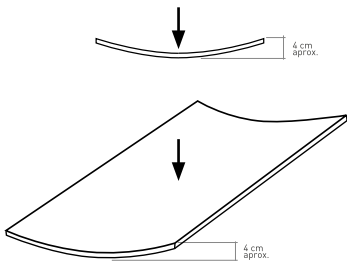

**Lookback black lappato
mosaico 5x5**
29,75x29,75 cm - 11.71"x11.71"
G-6644

** For projects check technical information with our commercial network.
**Per i progetti ottenere informazioni tecniche attraverso la nostra rete commerciale.
** Para proyectos obtenga información técnica a través de nuestra red comercial.

LOOKBACK

Lookback black lappato 89,46x89,46 cm

LOOKBACK

3Dimensional

SPECIAL PIECES.
PEZZI SPECIALI. PIEZAS ESPECIALES

BAG*
89,55x89,55 cm / 44,63"x89,55"

- Lookback Bag 89,46x89,46 cm* **G-5795**
- Lookback Bag 44,63x89,46 cm* **G-5599**

CAVE*
44,63x89,46 cm / 17,61"x35,22"

- Lookback Cave 44,63x89,46 cm* **G-5599**

VEXA*
44,63x89,46 cm / 17,61"x35,22"

- Lookback Vexa 89,46x89,46 cm* **G-5599**

STEPS.GRADINI.PELDAÑOS

		natural
SIMPLE	peldaño simple-45 (45x90 cm)	5305
	peldaño simple-90 (90x90 cm)	5585
	peldaño simple áng. (45x90 cm)	5315
	peldaño simple áng. (90x90 cm)	5609
GRADONE	peldaño grad-45 (45x90 cm)	5603
	peldaño grad-90 (90x90 cm)	5779
	peldaño grad. áng. (45x90 cm)	5623
	peldaño grad. áng. (90x90 cm)	5829