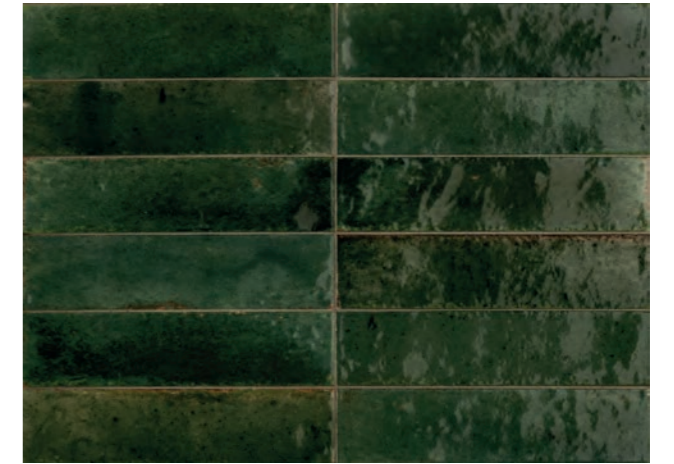

R8FS Look Oliva
6x24 - 2³/₈"x9⁷/₁₆"

tech info

Apprezzabili differenze nell'aspetto di superficie e grafica all'interno della stessa produzione. / Clearly distinguishable differences in texture and pattern within the same production run. / Auffällige Unterschiede in Aussehen und Struktur innerhalb der gleichen Produktionscharge. / Différences visibles au niveau de l'aspect et de la fantaisie entre les carreaux du même lot de production. / Diferencias visibles en el aspecto de la superficie y los motivos dentro de un mismo lote de producción. / Заметные отличия вида поверхности и графики в одной и той же партии.

Significativa variazione di aspetto superficiale, grafica e colore da piastrella a piastrella e all'interno della stessa piastrella. Si consiglia di visionare la gamma cromatica prima della selezione del materiale. / Significant variation in texture, pattern and colour from tile to tile within the same production run. The colour range should be viewed before selecting the material. / Bedeutende Variation in Aussehen, Struktur und Farbe von Fliese zu Fliese und in ein und derselben Fliese. Es wird empfohlen, das Farbsortiment vor der Auswahl des Materials zu prüfen. / Variation significative au niveau de l'aspect, de la fantaisie et de la couleur entre les carreaux et au sein d'un même carreau. Il est recommandé de consulter la gamme des couleurs avant de sélectionner le matériel. / Variación considerable en el aspecto superficial, los motivos y el color entre un azulejo y otro y dentro del propio azulejo. Es aconsejable visualizar la gama cromática antes de seleccionar el material. / Значительные отличия вида поверхности, графики и цвета у разных плиток и на одной и той же плитке. Перед отбором материала рекомендуется посмотреть цветовую гамму.

imballi / packaging / verpackungen / emballages / embalajes / упаковки

Scatole / Box / Karton / Boîte / Caja / Коробки Pallet / Pallet / Palette / Palette / Pallet / Поддон

fondi / plain tiles / grundfliesen / fonds / fondos / фоновая плитка

6x24	36	0,52	10,47	95	49,25	994,71	10