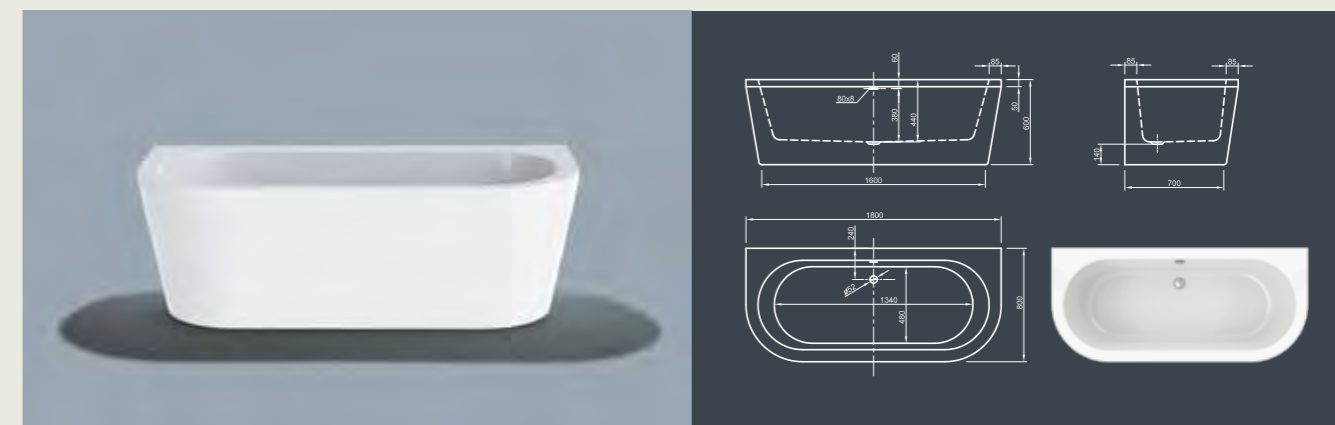

WALL SPA

Эволюционная! Благоприятный дизайн, усиленный в сберегающем пространстве форме. Эту ванну в современном стиле можно подсоединить к одной стене. Приукрасьте вашу ванную комнату, несмотря на ее минимальные размеры!

Технические характеристики	
Арт. №	0200-077
Цвет	Белый
Размер	1800 x 800 x 600 мм (Д x Ш x В)
Вес	88 кг макс. вес (в зависимости от конфигурации)
Объем	250 л
Слив-перелив	Щелевой слив перелив или система Click-Clack, цвет хром, установлено на заводе производителе

Для выбора дальнейших вариантов см. стр. 62