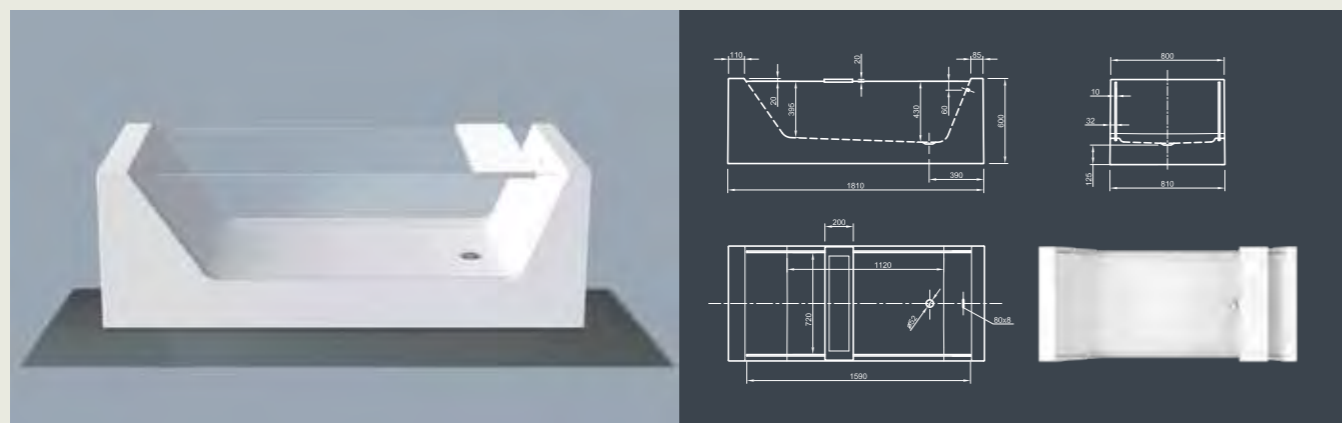

LOOK SPA

Смотрите и увидите! Этот уникальный стиль ванной убеждает чистым дизайном и интересной комбинацией материалов. Действительно уникальная и особенная! Получите ее и установите направление стиля!

Технические характеристики	
Арт. №	0200-050
Цвет	Белый
Размер	1800 x 800 x 600 мм (Д x Ш x В)
Вес	175 кг макс. вес (в зависимости от конфигурации)
Объем	270 л
Слив-перелив	Щелевой перелив и система Click-Clack, цвет хром, установлено на заводе производителе

Для выбора дальнейших вариантов см. стр. 62