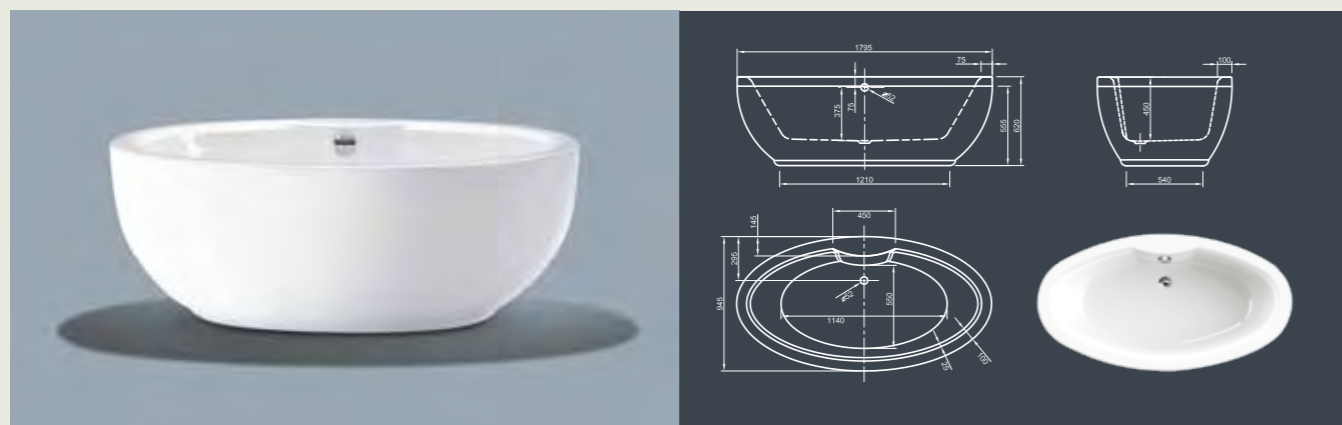

OVAL SPA

Овальные впечатления! Благодаря овальным основным формам и элегантным изгибам эта ванна в современном стиле предлагает высокий уровень комфорта при принятии ванны.

Технические характеристики	
Арт. №	0200-080
Цвет	Белый
Размер	1800 x 950 x 625 мм (Д x Ш x В)
Вес	90 кг макс. вес (в зависимости от конфигурации)
Объем	225 л
Слив-перелив	Система Click-Clack, цвет хром, установлено на заводе производителе

Для выбора дальнейших вариантов см. стр. 62

WALL SPA

Эволюционная! Благоприятный дизайн, усиленный в сберегающем пространстве форме. Эту ванну в современном стиле можно подсоединить к одной стене. Приукрасьте вашу ванную комнату, несмотря на ее минимальные размеры!

Технические характеристики	
Арт. №	0200-077
Цвет	Белый
Размер	1800 x 800 x 600 мм (Д x Ш x В)
Вес	88 кг макс. вес (в зависимости от конфигурации)
Объем	250 л
Слив-перелив	Щелевой слив перелив или система Click-Clack, цвет хром, установлено на заводе производителе

Технические характеристики	
Арт. №	0200-050
Цвет	Белый
Размер	1800 x 800 x 600 мм (Д x Ш x В)
Вес	175 кг макс. вес (в зависимости от конфигурации)
Объем	270 л
Слив-перелив	Щелевой перелив и система Click-Clack, цвет хром, установлено на заводе производителе