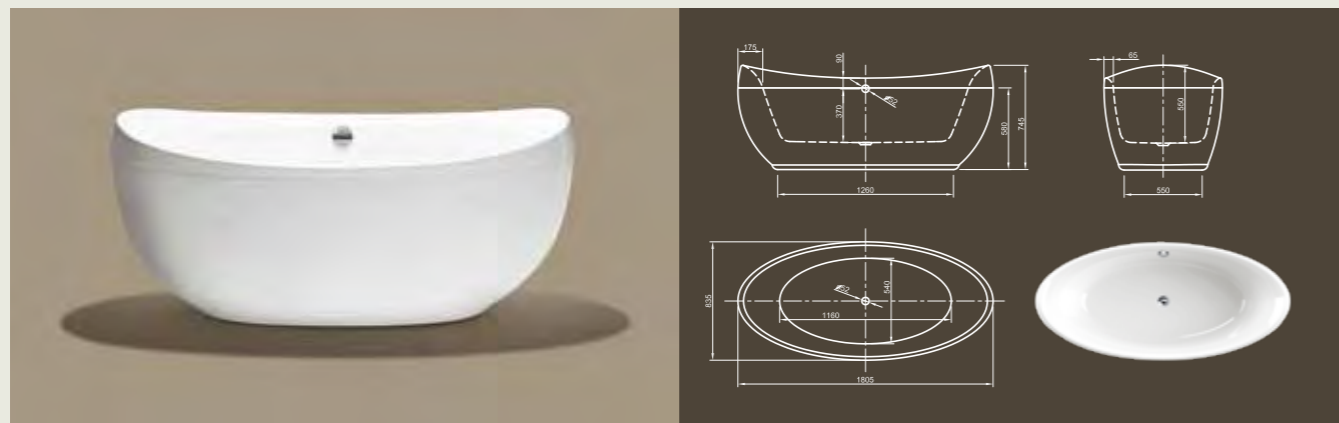

Venice

VENICE

Необыкновенный дизайн! Эта современная ванна имеет поразительную форму и завлекает вас в путешествие по воображению.

Технические характеристики	
Арт. №	0100-083
Цвет	Белый
Размер	1800 x 835 x 745 мм (Д x Ш x В)
Вес	51 кг
Объем	225 л
Слив-перелив	Система Click-Clack, цвет хром, установлено на заводе производителе

Для выбора дальнейших вариантов см. стр. 50

LOOM

Элегантность в совершенстве! Эксклюзивный и просторный дизайн, который обеспечит необычные расслабляющие впечатления от принятия ванны.

Технические характеристики	
Арт. №	0100-088
Цвет	Белый
Размер	1900 x 950 x 600 мм (Д x Ш x В)
Вес	53 кг
Объем	265 л
Слив-перелив	Система Click-Clack, цвет хром, установлено на заводе производителе

Для выбора дальнейших вариантов см. стр. 50

RELAX

Расслабьтесь! Это пример преображения викторианского стиля на современный лад.

Технические характеристики	
Арт. №	0100-078
Цвет	Белый
Размер	1800 x 850 x 620/760 мм (Д x Ш x В)
Вес	51 кг
Объем	230 л
Слив-перелив	Щелевой перелив и система Click-Clack, цвет хром, установлено на заводе производителе