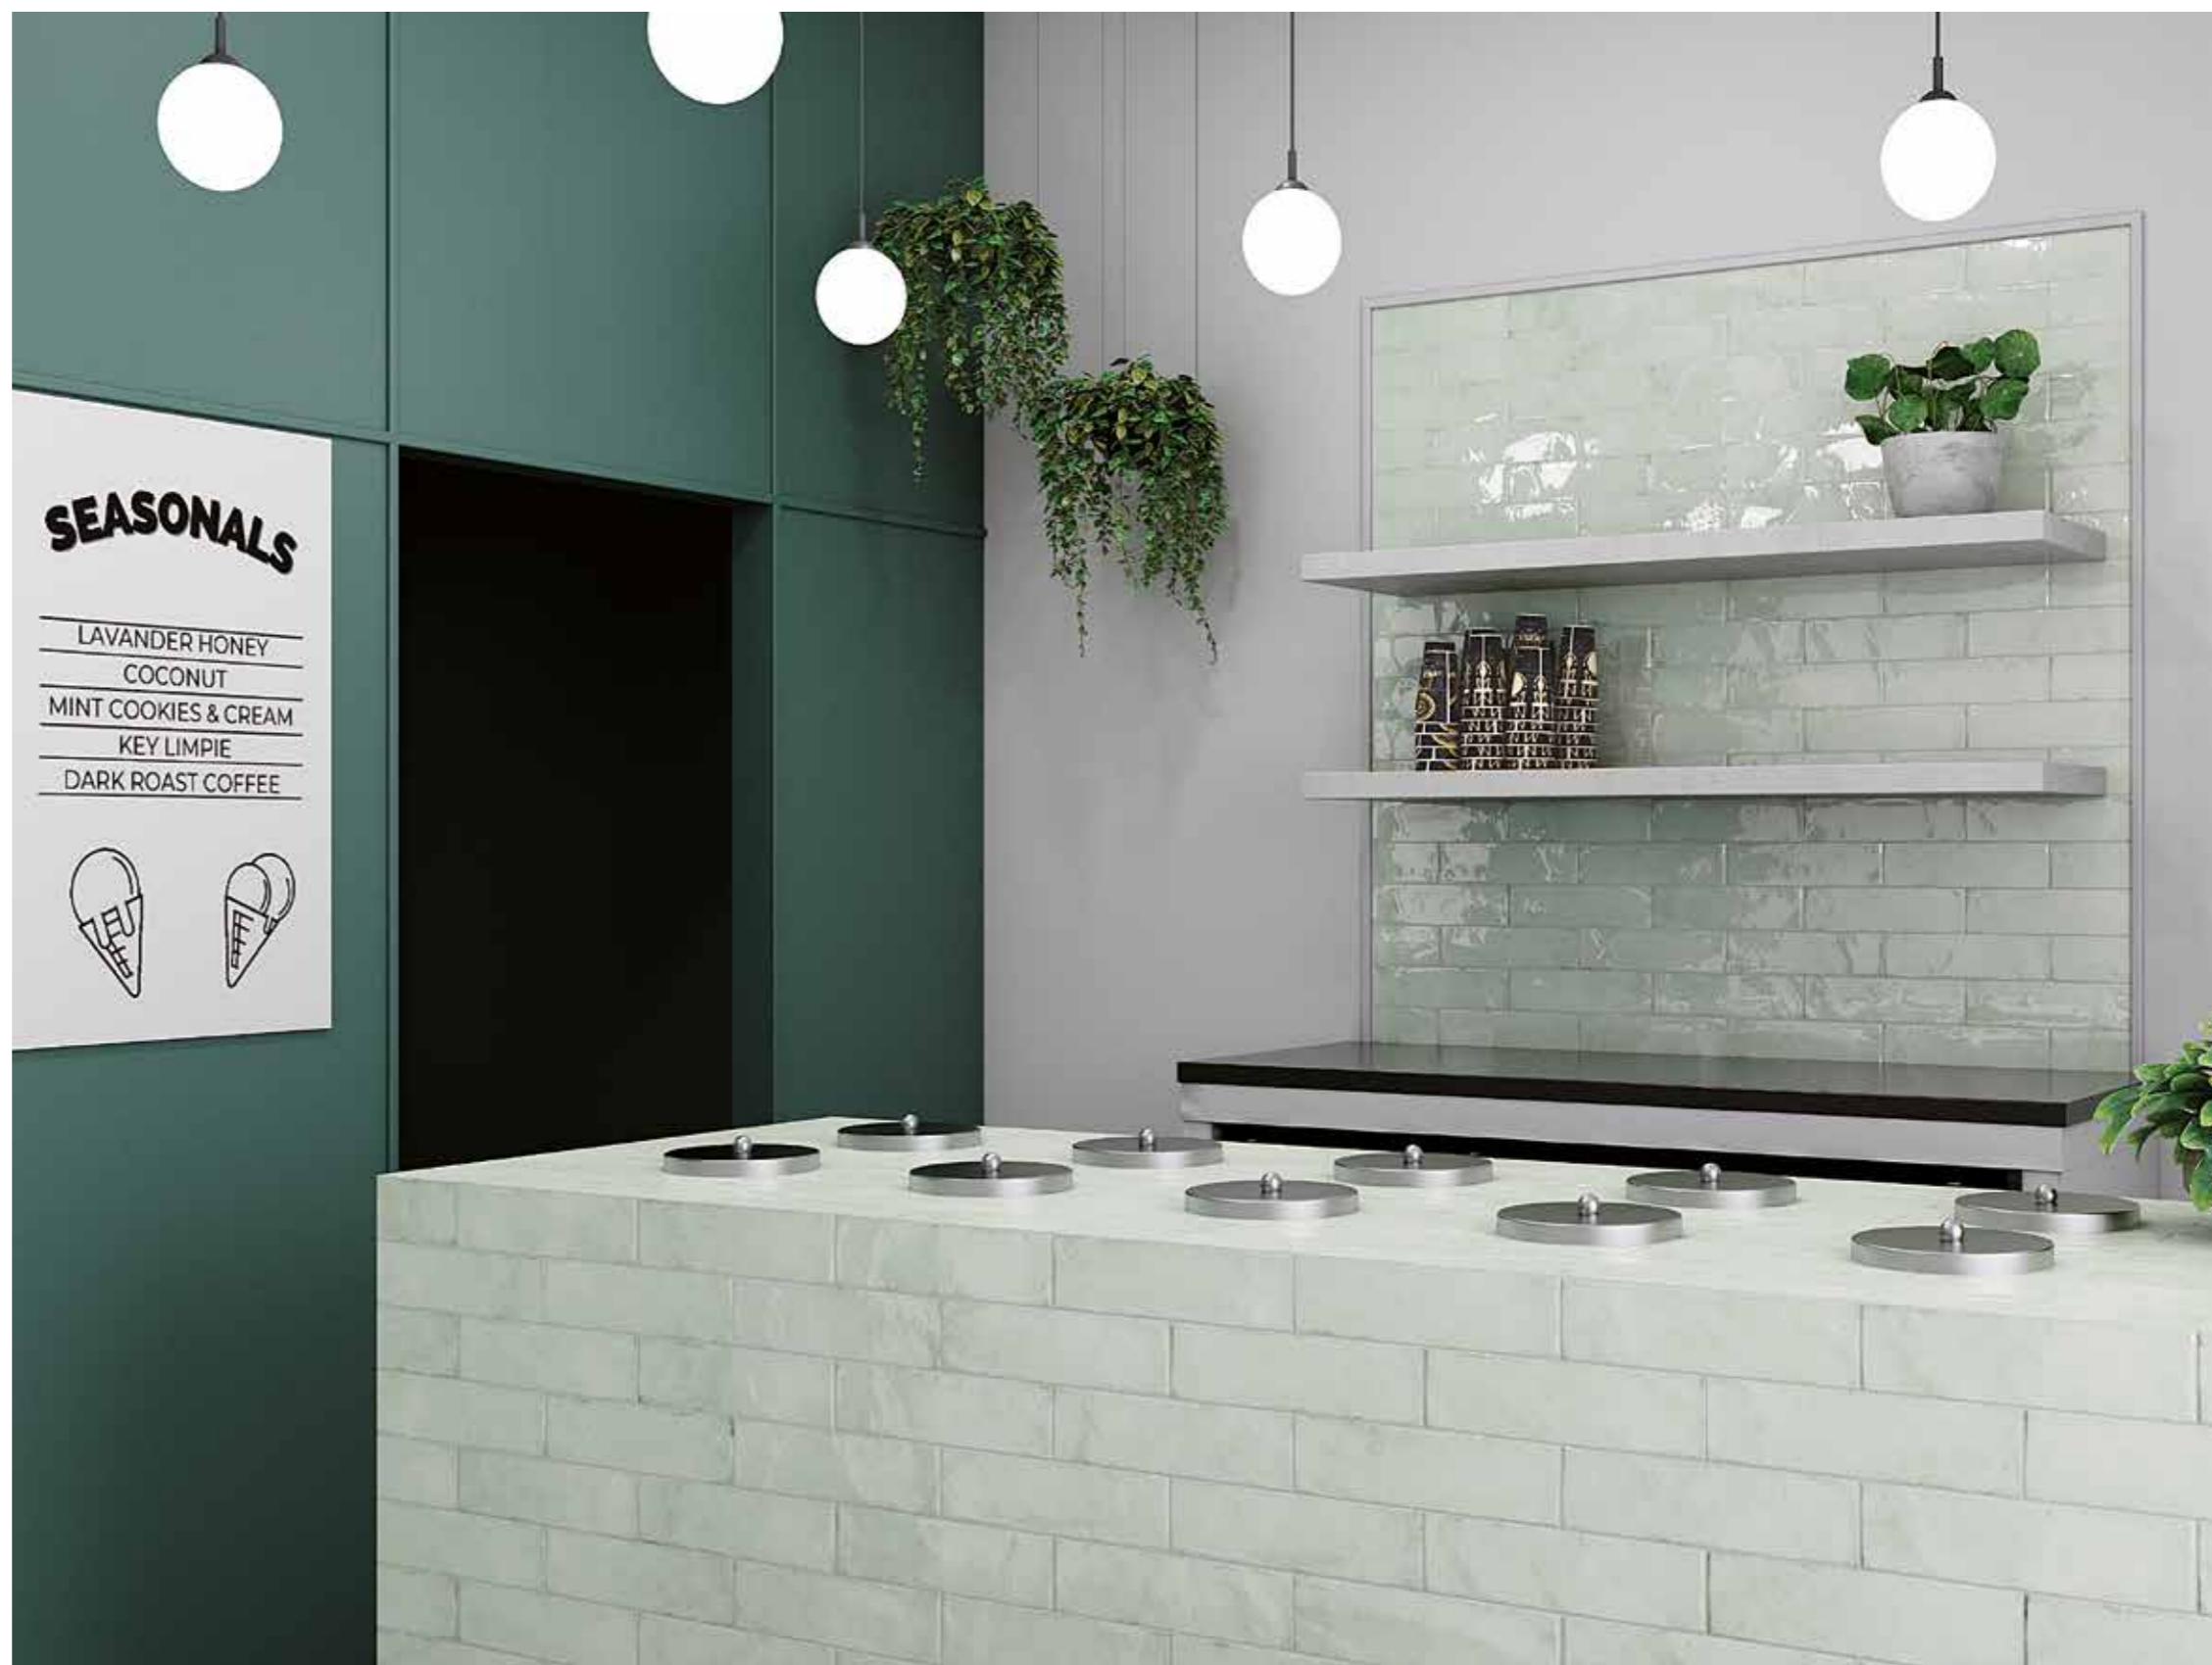

LORD 7,5x30 cm

7,5x30 cm
3"x12"

Pasta Blanca
White Body

Revestimiento
Wall Tiles

Brillo
Gloss

Canto recto
Straight edge

Modelo / Model

M1

Lord Blue

Rev. Lord Green 7,5x30cm _ 3"x12"