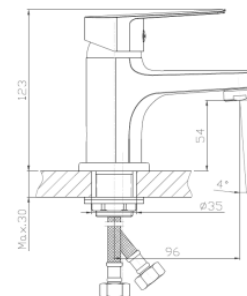

для кухні

ЗМІШУВАЧ ДЛЯ УМИВАЛЬНИКА

LOTUS змішувач для умивальника, одноважільний на гайці, хром, 35 мм

АРТИКУЛ RBZZ002-1

Рейтинг 14,20

LOTUS змішувач для умивальника, одноважільний зі стіни, хром, 35 мм

АРТИКУЛ RBZZ002-7