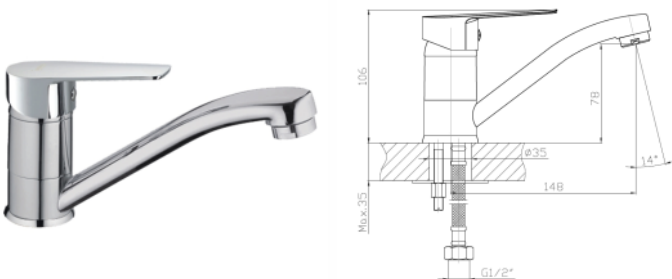

для кухні

ЗМІШУВАЧ ДЛЯ УМИВАЛЬНИКА

LOTUS змішувач для умивальника, одноважільний на гайці, хром, 35 мм

АРТИКУЛ RBZZ002-1

Рейтинг 14,20

LOTUS змішувач для умивальника, одноважільний зі стіни, хром, 35 мм

АРТИКУЛ RBZZ002-7

Рейтинг 20,40

ЗМІШУВАЧ ДЛЯ ВАННИ

LOTUS змішувач для ванни, одноважільний, поворотний перемикач, вбудований в корпус, L-вилив

АРТИКУЛ RBZZ002-9B

Рейтинг 28,00

LOTUS змішувач для ванни, одноважільний, хром, 35 мм

АРТИКУЛ RBZZ002-3

Рейтинг 24,90

ЗМІШУВАЧ ДЛЯ ДУШУ

LOTUS змішувач для душу, одноважільний зі стіни хром, 35 мм

АРТИКУЛ RBZZ002-5

Рейтинг 18,60

ЗМІШУВАЧ ДЛЯ КУХНІ

LOTUS змішувач для кухні, одноважільний, вилив 160 мм, хром, 35 мм

АРТИКУЛ RBZZ002-6K

Рейтинг 13,30

LOTUS змішувач для кухні, одноважільний, вилив 210 мм, хром, 35 мм

АРТИКУЛ RBZZ002-6

Рейтинг 14,60

LOTUS змішувач для кухні, одноважільний, ручка збоку, хром, 35 мм

АРТИКУЛ RBZZ002-8N