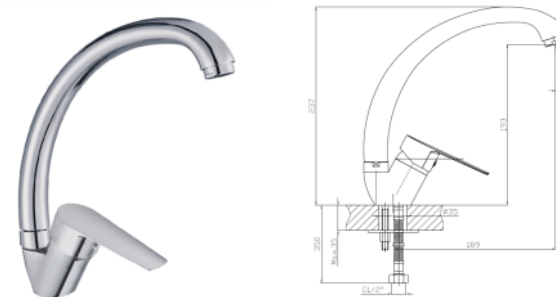

для кухні

ЗМІШУВАЧ ДЛЯ УМИВАЛЬНИКА

LOTUS змішувач для умивальника, одноважільний на гайці, хром, 35 мм

АРТИКУЛ RBZZ002-1

Рейтинг 14,20

LOTUS змішувач для умивальника, одноважільний зі стіни, хром, 35 мм

АРТИКУЛ RBZZ002-7

Рейтинг 20,40

ЗМІШУВАЧ ДЛЯ ВАННИ

LOTUS змішувач для ванни, одноважільний, поворотний перемикач, вбудований в корпус, L-вилив

АРТИКУЛ RBZZ002-9B

Рейтинг 28,00

LOTUS змішувач для ванни, одноважільний, хром, 35 мм

АРТИКУЛ RBZZ002-3

Рейтинг 24,90

ЗМІШУВАЧ ДЛЯ ДУШУ

LOTUS змішувач для душу, одноважільний зі стіни хром, 35 мм

АРТИКУЛ RBZZ002-5

Рейтинг 18,60

ЗМІШУВАЧ ДЛЯ КУХНІ

LOTUS змішувач для кухні, одноважільний, вилив 160 мм, хром, 35 мм

АРТИКУЛ RBZZ002-6K

Рейтинг 13,30

LOTUS змішувач для кухні, одноважільний, вилив 210 мм, хром, 35 мм

АРТИКУЛ RBZZ002-6

Рейтинг 14,60

LOTUS змішувач для кухні, одноважільний, ручка збоку, хром, 35 мм

АРТИКУЛ RBZZ002-8N