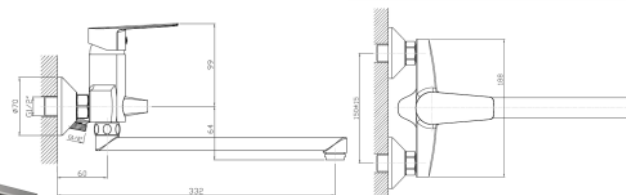

для кухні

ЗМІШУВАЧ ДЛЯ УМИВАЛЬНИКА

LOTUS змішувач для умивальника, одноважільний на гайці, хром, 35 мм

АРТИКУЛ RBZZ002-1

Рейтинг 14,20

LOTUS змішувач для умивальника, одноважільний зі стіни, хром, 35 мм

АРТИКУЛ RBZZ002-7

Рейтинг 20,40

ЗМІШУВАЧ ДЛЯ ВАННИ

LOTUS змішувач для ванни, одноважільний, поворотний перемикач, вбудований в корпус, L-вилив

АРТИКУЛ RBZZ002-9B

Рейтинг 28,00

LOTUS змішувач для ванни, одноважільний, хром, 35 мм