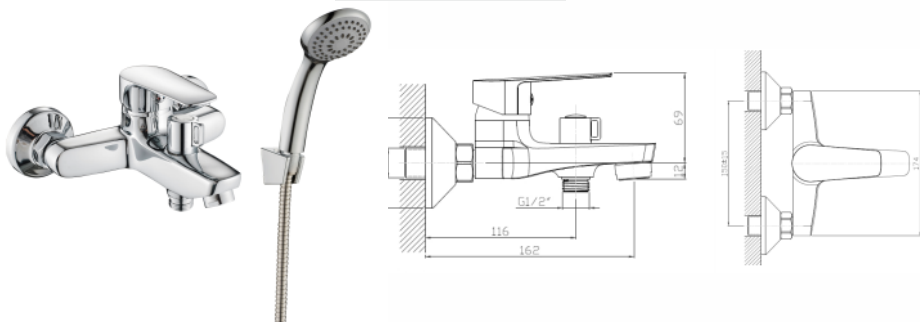

для кухні

ЗМІШУВАЧ ДЛЯ УМИВАЛЬНИКА

LOTUS змішувач для умивальника, одноважільний на гайці, хром, 35 мм

АРТИКУЛ RBZZ002-1

Рейтинг 14,20

LOTUS змішувач для умивальника, одноважільний зі стіни, хром, 35 мм

АРТИКУЛ RBZZ002-7

Рейтинг 20,40

ЗМІШУВАЧ ДЛЯ ВАННИ

LOTUS змішувач для ванни, одноважільний, поворотний перемикач, вбудований в корпус, L-вилив

АРТИКУЛ RBZZ002-9B

Рейтинг 28,00

LOTUS змішувач для ванни, одноважільний, хром, 35 мм

АРТИКУЛ RBZZ002-3

Рейтинг 24,90

ЗМІШУВАЧ ДЛЯ ДУШУ

LOTUS змішувач для душу, одноважільний зі стіни хром, 35 мм

АРТИКУЛ RBZZ002-5

Рейтинг 18,60

ЗМІШУВАЧ ДЛЯ КУХНІ

LOTUS змішувач для кухні, одноважільний, вилив 160 мм, хром, 35 мм

АРТИКУЛ RBZZ002-6K

Рейтинг 13,30

LOTUS змішувач для кухні, одноважільний, вилив 210 мм, хром, 35 мм

АРТИКУЛ RBZZ002-6

Рейтинг 14,60

LOTUS змішувач для кухні, одноважільний, ручка збоку, хром, 35 мм

АРТИКУЛ RBZZ002-8N