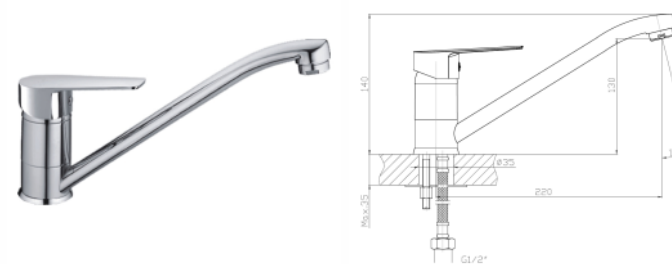

для кухні

ЗМІШУВАЧ ДЛЯ УМИВАЛЬНИКА

LOTUS змішувач для умивальника, одноважільний на гайці, хром, 35 мм

АРТИКУЛ RBZZ002-1

Рейтинг 14,20

LOTUS змішувач для умивальника, одноважільний зі стіни, хром, 35 мм

АРТИКУЛ RBZZ002-7

Рейтинг 20,40

ЗМІШУВАЧ ДЛЯ ВАННИ

LOTUS змішувач для ванни, одноважільний, поворотний перемикач, вбудований в корпус, L-вилив

АРТИКУЛ RBZZ002-9B

Рейтинг 28,00

LOTUS змішувач для ванни, одноважільний, хром, 35 мм

АРТИКУЛ RBZZ002-3

Рейтинг 24,90

ЗМІШУВАЧ ДЛЯ ДУШУ

LOTUS змішувач для душу, одноважільний зі стіни хром, 35 мм

АРТИКУЛ RBZZ002-5

Рейтинг 18,60

ЗМІШУВАЧ ДЛЯ КУХНІ

LOTUS змішувач для кухні, одноважільний, вилив 160 мм, хром, 35 мм

АРТИКУЛ RBZZ002-6K

Рейтинг 13,30

LOTUS змішувач для кухні, одноважільний, вилив 210 мм, хром, 35 мм

АРТИКУЛ RBZZ002-6

Рейтинг 14,60

LOTUS змішувач для кухні, одноважільний, ручка збоку, хром, 35 мм

АРТИКУЛ RBZZ002-8N