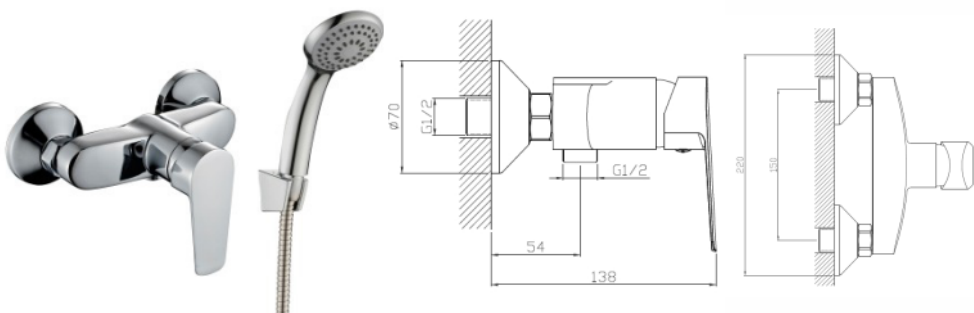

для кухні

ЗМІШУВАЧ ДЛЯ УМИВАЛЬНИКА

LOTUS змішувач для умивальника, одноважільний на гайці, хром, 35 мм

АРТИКУЛ RBZZ002-1

Рейтинг 14,20

LOTUS змішувач для умивальника, одноважільний зі стіни, хром, 35 мм

АРТИКУЛ RBZZ002-7

Рейтинг 20,40

ЗМІШУВАЧ ДЛЯ ВАННИ

LOTUS змішувач для ванни, одноважільний, поворотний перемикач, вбудований в корпус, L-вилив

АРТИКУЛ RBZZ002-9B

Рейтинг 28,00

LOTUS змішувач для ванни, одноважільний, хром, 35 мм

АРТИКУЛ RBZZ002-3

Рейтинг 24,90

ЗМІШУВАЧ ДЛЯ ДУШУ

LOTUS змішувач для душу, одноважільний зі стіни хром, 35 мм

АРТИКУЛ RBZZ002-5

Рейтинг 18,60

ЗМІШУВАЧ ДЛЯ КУХНІ

LOTUS змішувач для кухні, одноважільний, вилив 160 мм, хром, 35 мм

АРТИКУЛ RBZZ002-6K

Рейтинг 13,30

LOTUS змішувач для кухні, одноважільний, вилив 210 мм, хром, 35 мм

АРТИКУЛ RBZZ002-6

Рейтинг 14,60

LOTUS змішувач для кухні, одноважільний, ручка збоку, хром, 35 мм

АРТИКУЛ RBZZ002-8N