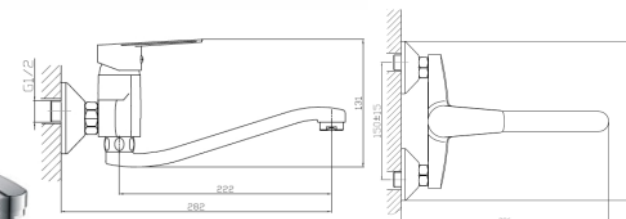

для кухні

ЗМІШУВАЧ ДЛЯ УМИВАЛЬНИКА

LOTUS змішувач для умивальника, одноважільний на гайці, хром, 35 мм

АРТИКУЛ RBZZ002-1

Рейтинг 14,20

LOTUS змішувач для умивальника, одноважільний зі стіни, хром, 35 мм

АРТИКУЛ RBZZ002-7

Рейтинг 20,40

ЗМІШУВАЧ ДЛЯ ВАННИ

LOTUS змішувач для ванни, одноважільний, поворотний перемикач, вбудований в корпус, L-вилив

АРТИКУЛ RBZZ002-9B

Рейтинг 28,00

LOTUS змішувач для ванни, одноважільний, хром, 35 мм