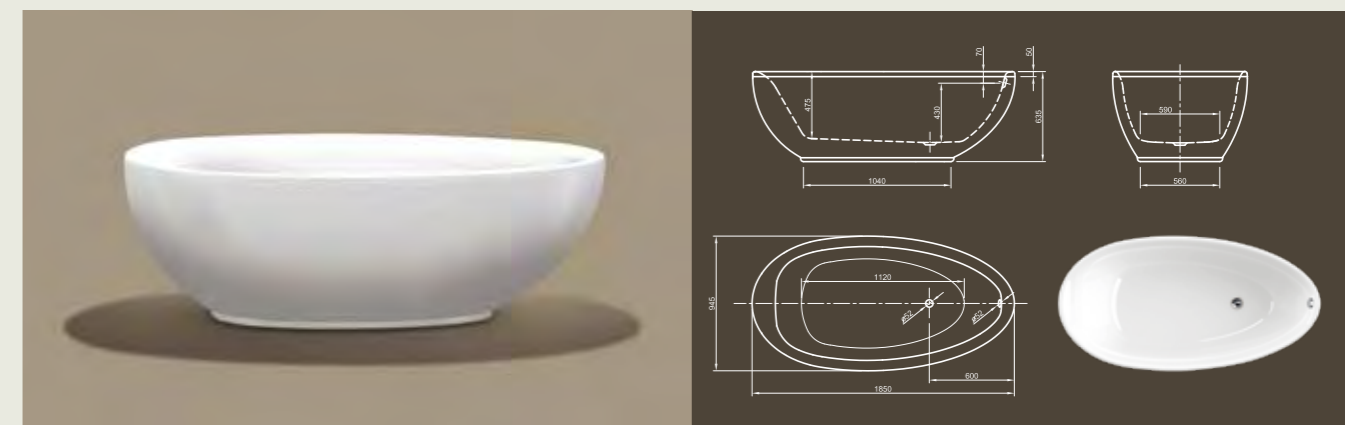

LOUNGE

Чистая сила привлекательности! Эта ванна современного стиля предоставляет возможности медитативного спокойствия и, благодаря ассиметричной яйцеобразной форме, излучает ощущение максимального расслабления.

Технические характеристики

Арт. №	0100-089
Цвет	Белый
Размер	1850 x 950 x 635 мм (Д x Ш x В)
Вес	53 кг
Объем	265 л
Слив-перелив	Система Click-Clack, цвет хром, установлено на заводе производителе

Для выбора дальнейших вариантов см. стр. 50

COSY

Пуризм в чистом виде! Воплощение выдающегося и чистого дизайна приглашает вас в принять роскошную ванну. Насладитесь минимализмом и пуризмом этого нового изгибающегося дизайна!

Технические характеристики

Арт. №	0100-079
Цвет	Белый
Размер	1800 x 850 x 600 мм (Д x Ш x В)
Вес	51 кг
Объем	245 л
Слив-перелив	Щелевой перелив и система Click-Clack, цвет хром, установлено на заводе производителе

Для выбора дальнейших вариантов см. стр. 50