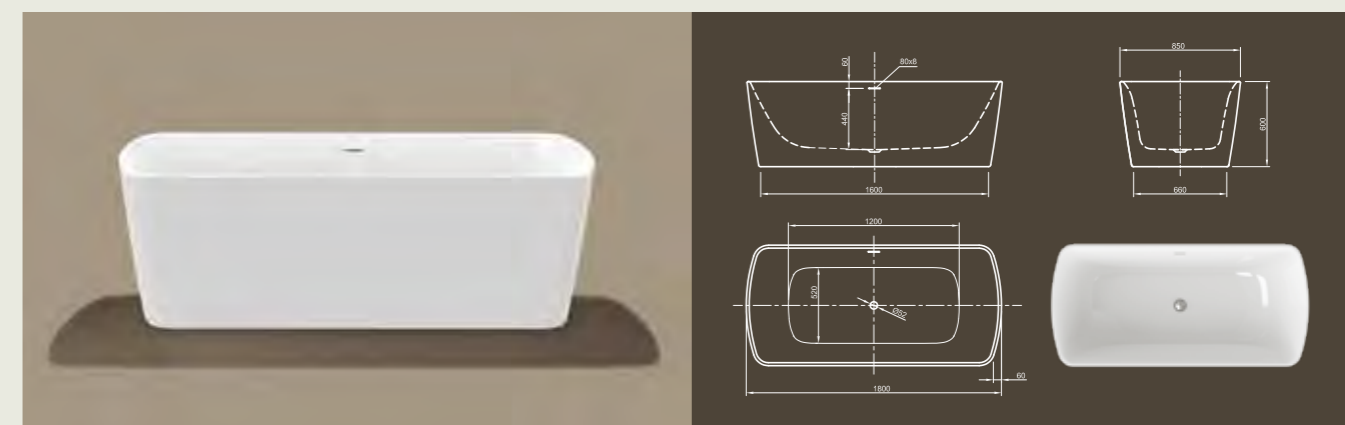

LOUNGE

Чистая сила привлекательности! Эта ванна современного стиля предоставляет возможности медитативного спокойствия и, благодаря ассиметричной яйцеобразной форме, излучает ощущение максимального расслабления.

Технические характеристики

Арт. №	0100-089
Цвет	Белый
Размер	1850 x 950 x 635 мм (Д x Ш x В)
Вес	53 кг
Объем	265 л
Слив-перелив	Система Click-Clack, цвет хром, установлено на заводе производителе

Для выбора дальнейших вариантов см. стр. 50

COSY

Пуризм в чистом виде! Воплощение выдающегося и чистого дизайна приглашает вас в принять роскошную ванну. Насладитесь минимализмом и пуризмом этого нового изгибающегося дизайна!

Технические характеристики

Арт. №	0100-079
Цвет	Белый
Размер	1800 x 850 x 600 мм (Д x Ш x В)
Вес	51 кг
Объем	245 л
Слив-перелив	Щелевой перелив и система Click-Clack, цвет хром, установлено на заводе производителе

Для выбора дальнейших вариантов см. стр. 50