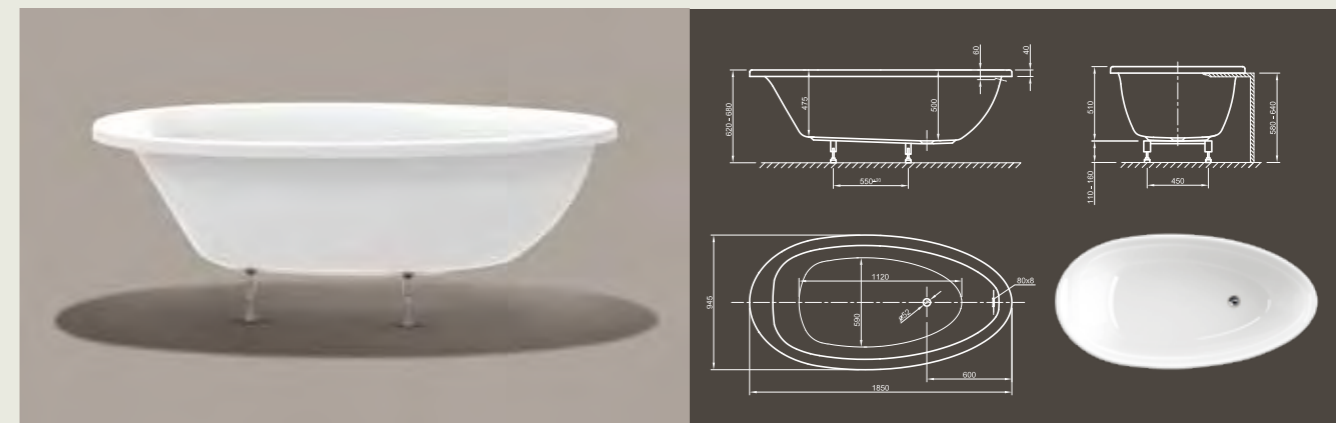

VENICE FIT

Необыкновенный дизайн! Эта современная ванна имеет поразительную форму и завлекает вас в путешествие по воображению.

Технические характеристики	
Арт. №	0400-283
Цвет	Белый
Размер	1800 x 835 x 745 мм (Д x Ш x В)
Вес	40 кг
Объем	225 л
Слив-перелив	Щелевой перелив и система Click-Clack, цвет хром, установлено на заводе производителе
Ножки	Специальная система каркаса с регулируемыми ножками, установлено на заводе производителе

Для выбора дальнейших вариантов см. стр. 50

LOUNGE FIT

Чистая сила привлекательности! Эта ванна современного стиля предоставляет возможности медитативного спокойствия и, благодаря ассиметричной яйцеобразной форме, излучает ощущение максимального расслабления.

Технические характеристики	
Арт. №	0400-289
Цвет	Белый
Размер	1850 x 950 x 635 мм (Д x Ш x В)
Вес	38 кг
Объем	265 л
Слив-перелив	Щелевой перелив и система Click-Clack, цвет хром, установлено на заводе производителе
Ножки	Специальная система каркаса с регулируемыми ножками, установлено на заводе производителе

Для выбора дальнейших вариантов см. стр. 50

LOOM FIT

Элегантность в совершенстве! Эксклюзивный и просторный дизайн, который обеспечит необычные расслабляющие впечатления от принятия ванны.

Технические характеристики	
Арт. №	0400-288
Цвет	Белый
Размер	1900 x 950 x 600 мм (Д x Ш x В)
Вес	33 кг
Объем	265 л
Слив-перелив	Щелевой перелив и система Click-Clack, цвет хром, установлено на заводе производителе
Ножки	Специальная система каркаса с регулируемыми ножками, установлено на заводе производителе