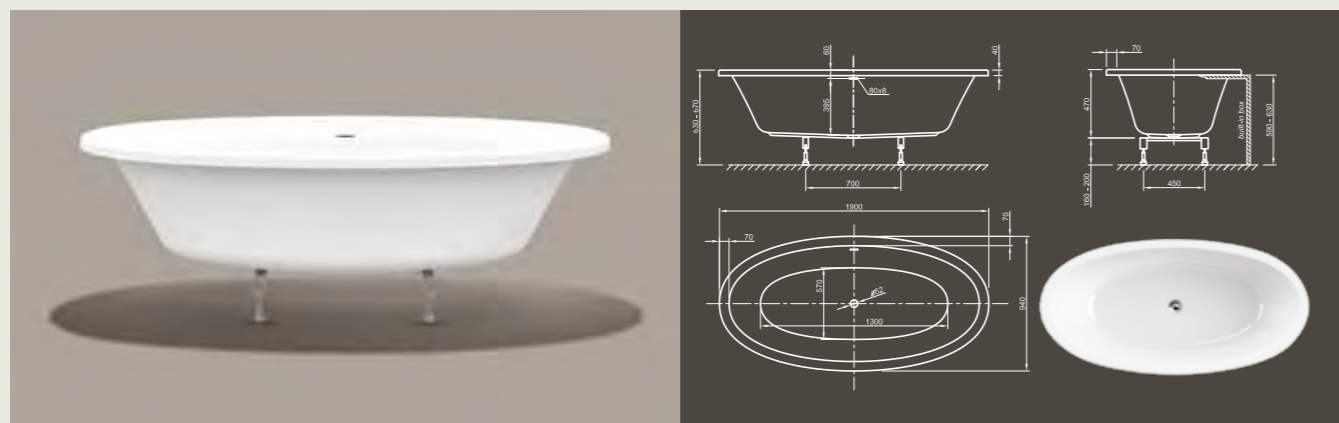

VENICE FIT

Необыкновенный дизайн! Эта современная ванна имеет поразительную форму и завлекает вас в путешествие по воображению.

Технические характеристики	
Арт. №	0400-283
Цвет	Белый
Размер	1800 x 835 x 745 мм (Д x Ш x В)
Вес	40 кг
Объем	225 л
Слив-перелив	Щелевой перелив и система Click-Clack, цвет хром, установлено на заводе производителе
Ножки	Специальная система каркаса с регулируемыми ножками, установлено на заводе производителе

Технические характеристики	
Арт. №	0400-289
Цвет	Белый
Размер	1850 x 950 x 635 мм (Д x Ш x В)
Вес	38 кг
Объем	265 л
Слив-перелив	Щелевой перелив и система Click-Clack, цвет хром, установлено на заводе производителе
Ножки	Специальная система каркаса с регулируемыми ножками, установлено на заводе производителе

Для выбора дальнейших вариантов см. стр. 50

LOOM FIT

Элегантность в совершенстве! Эксклюзивный и просторный дизайн, который обеспечит необычные расслабляющие впечатления от принятия ванны.

Технические характеристики	
Арт. №	0400-288
Цвет	Белый
Размер	1900 x 950 x 600 мм (Д x Ш x В)
Вес	33 кг
Объем	265 л
Слив-перелив	Щелевой перелив и система Click-Clack, цвет хром, установлено на заводе производителе
Ножки	Специальная система каркаса с регулируемыми ножками, установлено на заводе производителе

Для выбора дальнейших вариантов см. стр. 50

RELAX FIT

Расслабьтесь! Это пример преображения викторианского стиля на современный лад.

Технические характеристики	
Арт. №	0400-278
Цвет	Белый
Размер	1800 x 850 x 620 / 760 (Д x Ш x В)
Вес	31 кг
Объем	230 л
Слив-перелив	Щелевой перелив и система Click-Clack, цвет хром, установлено на заводе производителе
Ножки	Специальная система каркаса с регулируемыми ножками, установлено на заводе производителе