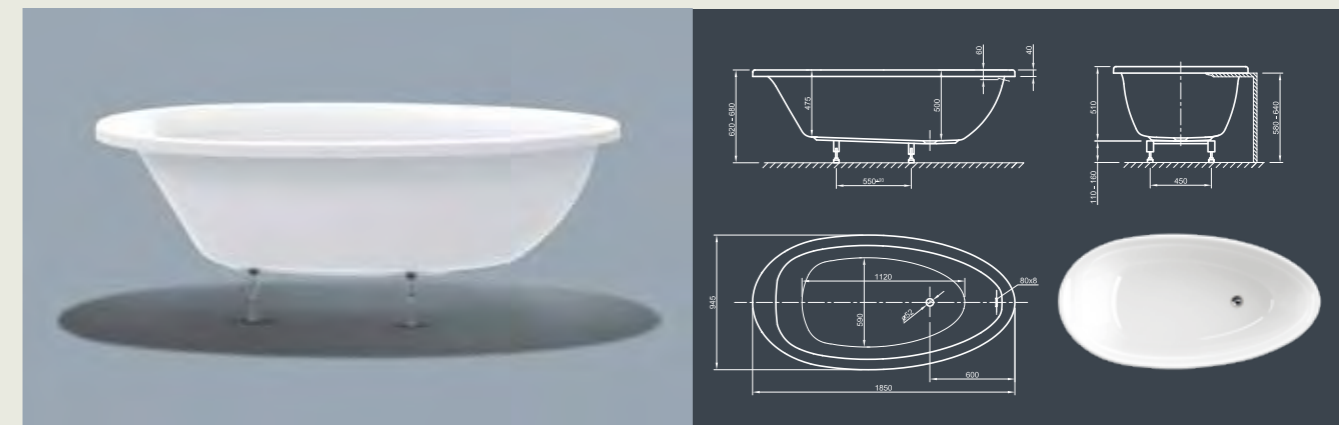

VENICE FIT SPA

Необыкновенный дизайн! Эта современная ванна имеет поразительную форму и завлекает вас в путешествие по воображению.

Технические характеристики	
Арт. №	0200-283
Цвет	Белый
Размер	1800 x 835 x 745 мм (Д x Ш x В)
Вес	65 кг макс. вес (в зависимости от конфигурации)
Объем	225 л
Слив-перелив	Щелевой перелив и система Click-Clack, цвет хром, установлено на заводе производителе
Ножки	Специальная система каркаса с регулируемыми ножками, установлено на заводе производителе

Для выбора дальнейших вариантов см. стр. 70

LOUNGE FIT SPA

Чистая сила привлекательности! Эта ванна современного стиля предоставляет возможности медитативного спокойствия и, благодаря ассиметричной яйцеобразной форме, излучает ощущение максимального расслабления.

Технические характеристики	
Арт. №	0200-289
Цвет	Белый
Размер	1850 x 950 x 635 мм (Д x Ш x В)
Вес	63 кг макс. вес (в зависимости от конфигурации)
Объем	265 л
Слив-перелив	Щелевой перелив и система Click-Clack, цвет хром, установлено на заводе производителе
Ножки	Специальная система каркаса с регулируемыми ножками, установлено на заводе производителе

Для выбора дальнейших вариантов см. стр. 70

LOOM FIT SPA

Элегантность в совершенстве! Эксклюзивный и просторный дизайн, который обеспечит необычные расслабляющие впечатления от принятия ванны.

Технические характеристики	
Арт. №	0200-288
Цвет	Белый
Размер	1900 x 950 x 600 мм (Д x Ш x В)
Вес	58 кг макс. вес (в зависимости от конфигурации)
Объем	265 л
Слив-перелив	Щелевой перелив и система Click-Clack, цвет хром, установлено на заводе производителе
Ножки	Специальная система каркаса с регулируемыми ножками, установлено на заводе производителе