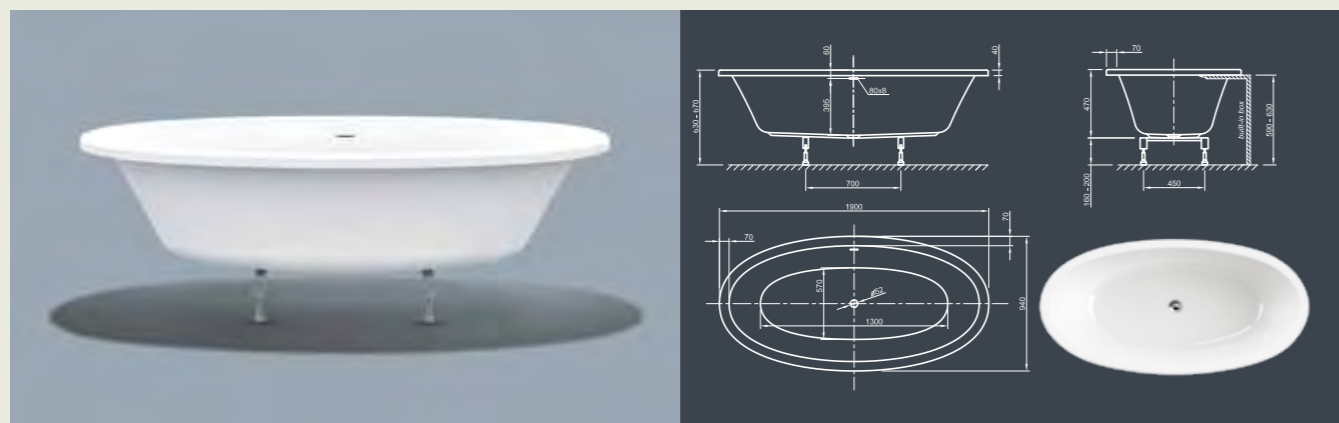

VENICE FIT SPA

Необыкновенный дизайн! Эта современная ванна имеет поразительную форму и завлекает вас в путешествие по воображению.

Технические характеристики	
Арт. №	0200-283
Цвет	Белый
Размер	1800 x 835 x 745 мм (Д x Ш x В)
Вес	65 кг макс. вес (в зависимости от конфигурации)
Объем	225 л
Слив-перелив	Щелевой перелив и система Click-Clack, цвет хром, установлено на заводе производителе
Ножки	Специальная система каркаса с регулируемыми ножками, установлено на заводе производителе

Технические характеристики	
Арт. №	0200-289
Цвет	Белый
Размер	1850 x 950 x 635 мм (Д x Ш x В)
Вес	63 кг макс. вес (в зависимости от конфигурации)
Объем	265 л
Слив-перелив	Щелевой перелив и система Click-Clack, цвет хром, установлено на заводе производителе
Ножки	Специальная система каркаса с регулируемыми ножками, установлено на заводе производителе

Для выбора дальнейших вариантов см. стр. 70

LOOM FIT SPA

Элегантность в совершенстве! Эксклюзивный и просторный дизайн, который обеспечит необычные расслабляющие впечатления от принятия ванны.

Технические характеристики	
Арт. №	0200-288
Цвет	Белый
Размер	1900 x 950 x 600 мм (Д x Ш x В)
Вес	58 кг макс. вес (в зависимости от конфигурации)
Объем	265 л
Слив-перелив	Щелевой перелив и система Click-Clack, цвет хром, установлено на заводе производителе
Ножки	Специальная система каркаса с регулируемыми ножками, установлено на заводе производителе

Для выбора дальнейших вариантов см. стр. 70

RELAX FIT SPA

Расслабьтесь! Это пример преображения викторианского стиля на современный лад.

Технические характеристики	
Арт. №	0200-278
Цвет	Белый
Размер	1800 x 850 x 620 / 760 мм (Д x Ш x В)
Вес	56 кг макс. вес (в зависимости от конфигурации)
Объем	230 л
Слив-перелив	Щелевой перелив и система Click-Clack, цвет хром, установлено на заводе производителе
Ножки	Специальная система каркаса с регулируемыми ножками, установлено на заводе производителе