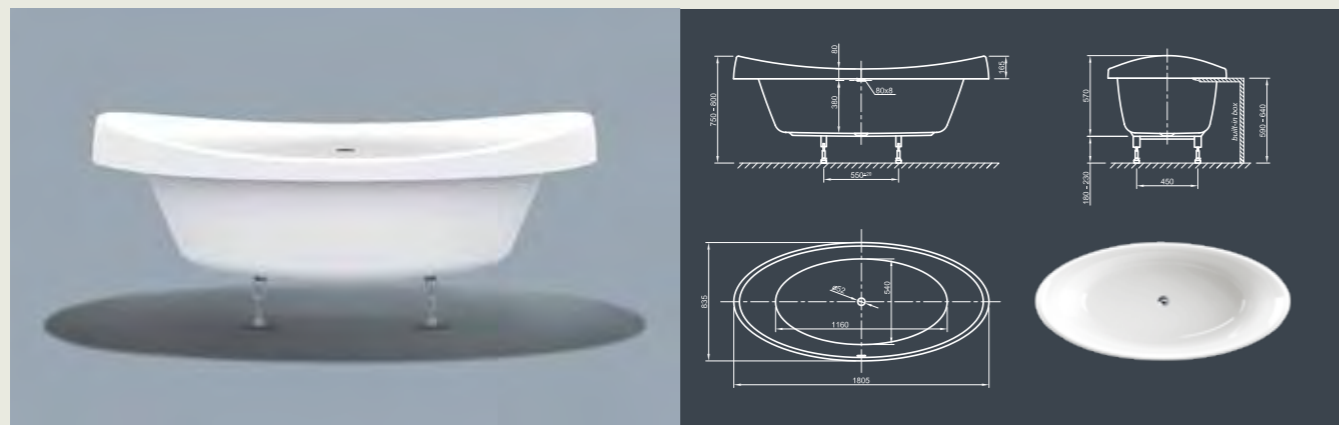

VENICE FIT SPA

Необыкновенный дизайн! Эта современная ванна имеет поразительную форму и завлекает вас в путешествие по воображению.

Технические характеристики	
Арт. №	0200-283
Цвет	Белый
Размер	1800 x 835 x 745 мм (Д x Ш x В)
Вес	65 кг макс. вес (в зависимости от конфигурации)
Объем	225 л
Слив-перелив	Щелевой перелив и система Click-Clack, цвет хром, установлено на заводе производителе
Ножки	Специальная система каркаса с регулируемыми ножками, установлено на заводе производителе

Для выбора дальнейших вариантов см. стр. 70

LOUNGE FIT SPA

Чистая сила привлекательности! Эта ванна современного стиля предоставляет возможности медитативного спокойствия и, благодаря ассиметричной яйцеобразной форме, излучает ощущение максимального расслабления.

Технические характеристики	
Арт. №	0200-289
Цвет	Белый
Размер	1850 x 950 x 635 мм (Д x Ш x В)
Вес	63 кг макс. вес (в зависимости от конфигурации)
Объем	265 л
Слив-перелив	Щелевой перелив и система Click-Clack, цвет хром, установлено на заводе производителе
Ножки	Специальная система каркаса с регулируемыми ножками, установлено на заводе производителе

Для выбора дальнейших вариантов см. стр. 70

LOOM FIT SPA

Элегантность в совершенстве! Эксклюзивный и просторный дизайн, который обеспечит необычные расслабляющие впечатления от принятия ванны.

Технические характеристики	
Арт. №	0200-288
Цвет	Белый
Размер	1900 x 950 x 600 мм (Д x Ш x В)
Вес	58 кг макс. вес (в зависимости от конфигурации)
Объем	265 л
Слив-перелив	Щелевой перелив и система Click-Clack, цвет хром, установлено на заводе производителе
Ножки	Специальная система каркаса с регулируемыми ножками, установлено на заводе производителе