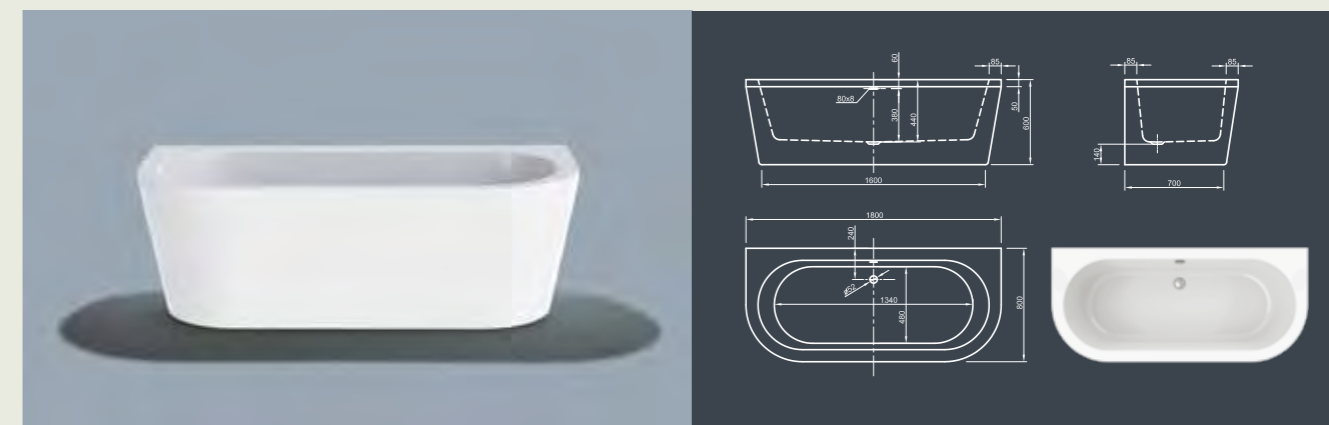

WALL SPA

Эволюционная! Благоприятный дизайн, усиленный в сберегающем пространстве форме. Эту ванну в современном стиле можно подсоединить к одной стене. Приукрасьте вашу ванную комнату, несмотря на ее минимальные размеры!

Технические характеристики	
Арт. №	0200-077
Цвет	Белый
Размер	1800 x 800 x 600 мм (Д x Ш x В)
Вес	88 кг макс. вес (в зависимости от конфигурации)
Объем	250 л
Слив-перелив	Щелевой слив перелив или система Click-Clack, цвет хром, установлено на заводе производителе

Для выбора дальнейших вариантов см. стр. 62