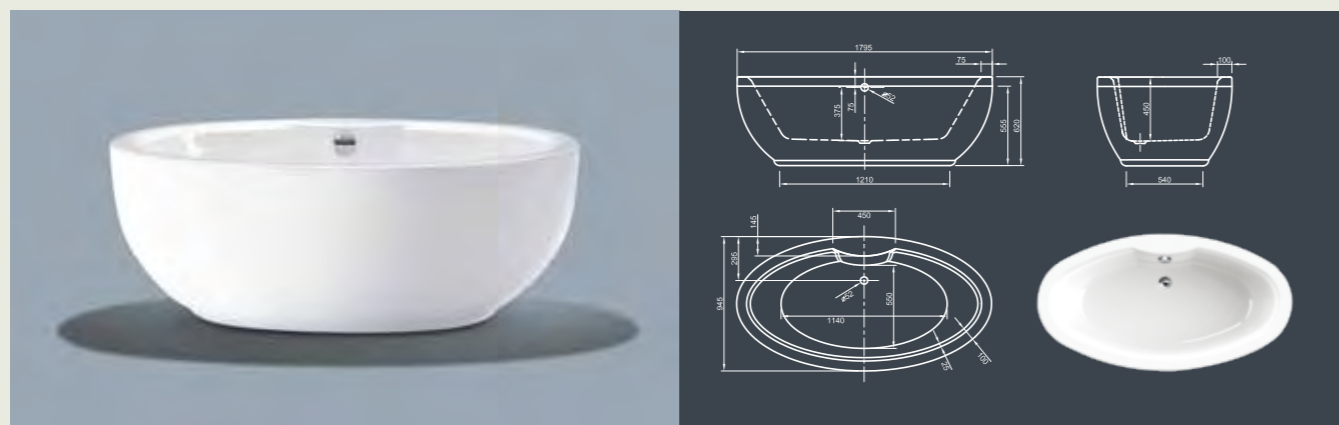

## OVAL SPA

**Овальные впечатления!** Благодаря овальным основным формам и элегантным изгибам эта ванна в современном стиле предлагает высокий уровень комфорта при принятии ванны.

Технические характеристики	
Арт. №	0200-080
Цвет	Белый
Размер	1800 x 950 x 625 мм (Д x Ш x В)
Вес	90 кг макс. вес (в зависимости от конфигурации)
Объем	225 л
Слив-перелив	Система Click-Clack, цвет хром, установлено на заводе производителе

## WALL SPA

**Эволюционная!** Благоприятный дизайн, усиленный в сберегающем пространстве форме. Эту ванну в современном стиле можно подсоединить к одной стене. Приукрасьте вашу ванную комнату, несмотря на ее минимальные размеры!

Технические характеристики	
Арт. №	0200-077
Цвет	Белый
Размер	1800 x 800 x 600 мм (Д x Ш x В)
Вес	88 кг макс. вес (в зависимости от конфигурации)
Объем	250 л
Слив-перелив	Щелевой слив перелив или система Click-Clack, цвет хром, установлено на заводе производителе

Технические характеристики	
Арт. №	0200-050
Цвет	Белый
Размер	1800 x 800 x 600 мм (Д x Ш x В)
Вес	175 кг макс. вес (в зависимости от конфигурации)
Объем	270 л
Слив-перелив	Щелевой перелив и система Click-Clack, цвет хром, установлено на заводе производителе