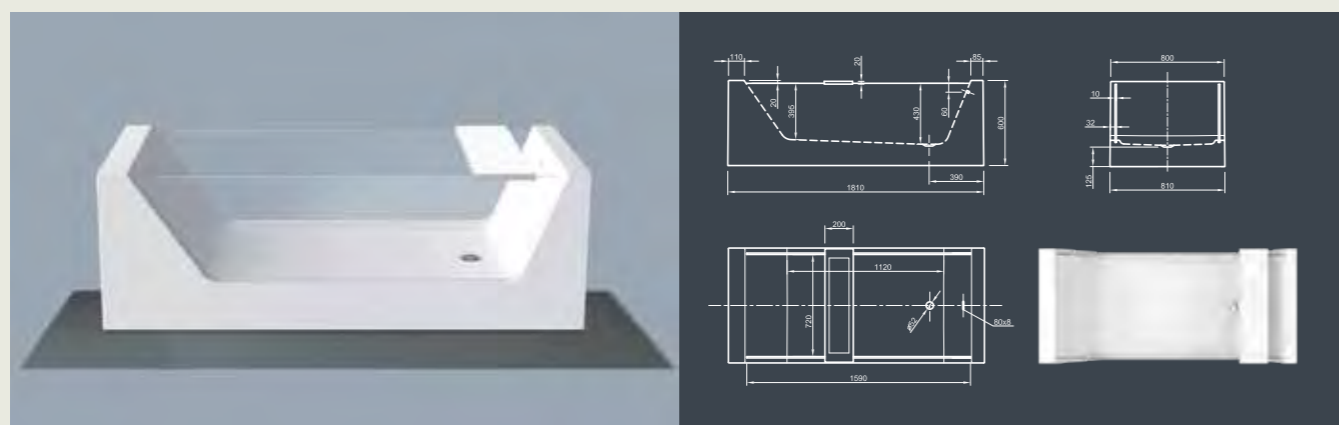

LOOK SPA

Смотрите и увидите! Этот уникальный стиль ванной убеждает чистым дизайном и интересной комбинацией материалов. Действительно уникальная и особенная! Получите ее и установите направление стиля!

Технические характеристики	
Арт. №	0200-050
Цвет	Белый
Размер	1800 x 800 x 600 мм (Д x Ш x В)
Вес	175 кг макс. вес (в зависимости от конфигурации)
Объем	270 л
Слив-перелив	Щелевой перелив и система Click-Clack, цвет хром, установлено на заводе производителе

Для выбора дальнейших вариантов см. стр. 62