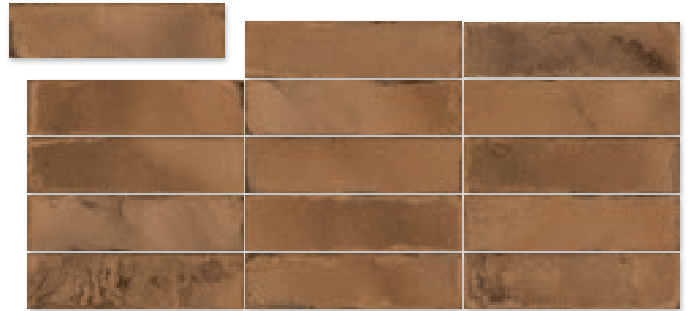

Luca ABIC Ámbar
G.300