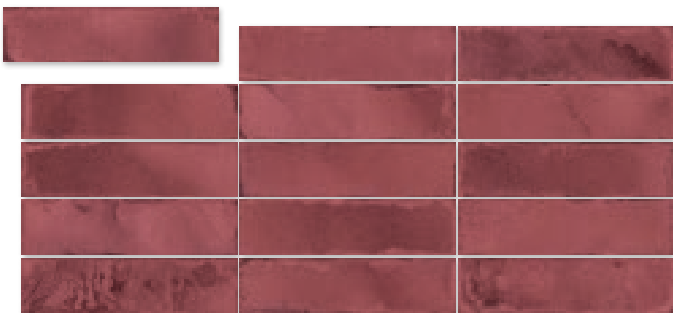

STRAVAGANZA

8x31,5 cm. 3.1x12.4 inches

Luca ABIC Nácar
G.300

Luca ABIC Ámbar
G.300

Luca ABIC Granate
G.300

Luca ABIC Lava
G.285

Luca ABIC Jade
G.300

Luca ABIC Marino
G.300

(1) Lia ABIC Multicolor
G.285

(1) Guido ABIC Azul
G.285

(1) Este modelo está compuesto por diseños diferentes para combinar de modo alterno, se sirven en la misma caja.
This model has different designs that are combined alternately, coming in the same box.