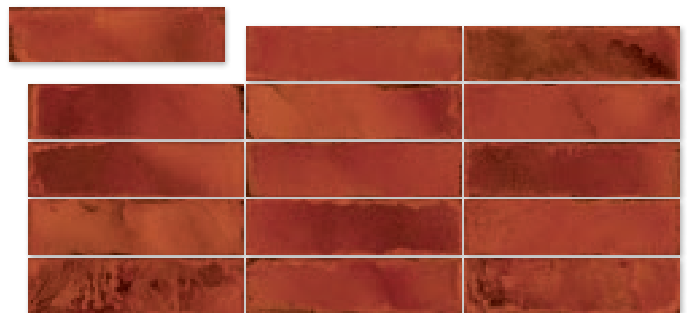

STRAVAGANZA

8x31,5 cm. 3.1x12.4 inches

Luca ABIC Nácar
G.300

Luca ABIC Ámbar
G.300

Luca ABIC Granate
G.300

Luca ABIC Lava
G.285

Luca ABIC Jade
G.300

Luca ABIC Marino
G.300

(1) Lia ABIC Multicolor
G.285

(1) Guido ABIC Azul
G.285

(1) Este modelo está compuesto por diseños diferentes para combinar de modo alterno, se sirven en la misma caja.
This model has different designs that are combined alternately, coming in the same box.