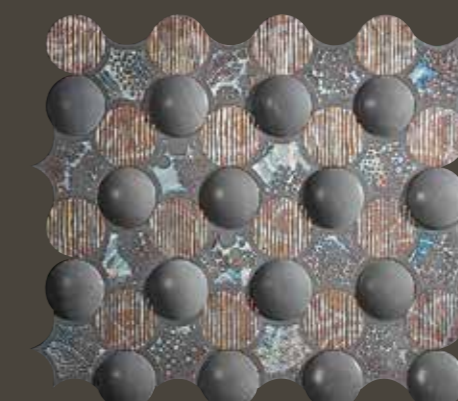

OLD Pigmented Acquafornte, with handmade antique-effect.
T Acquafornte with metallic leaf applied on the etched pattern.
T3D tridimensional item.

OLD Пигментированный офорт с эффектом состаренности, созданным вручную.
T Офорт с металлической фольгой, нанесенной на вытравленный узор.
T3D трехмерная плитка.

LUCE IERI OLD
Biancone
295 x 365 x 10 mm

LUCE IERI T3D
Biancone
Silver
295 x 365 x 10 mm

LUCE IERI T3D
Biancone
Gold
295 x 365 x 10 mm

LUCE OGGI OLD
Rosso Asiago
295 x 365 x 10 mm

LUCE OGGI T3D
Rosso Asiago
Silver
295 x 365 x 10 mm

LUCE OGGI T3D
Rosso Asiago
Gold
295 x 365 x 10 mm

LUCE IERI OLD
Nero Marquinia
295 x 365 x 10 mm

LUCE IERI T3D
Nero Marquinia
Silver
295 x 365 x 10 mm

LUCE IERI T3D
Nero Marquinia
Gold
295 x 365 x 10 mm

LUCE OGGI OLD
Badiglio
295 x 365 x 10 mm

LUCE OGGI T3D
Badiglio
Silver
295 x 365 x 10 mm

LUCE OGGI T3D
Badiglio
Gold
295 x 365 x 10 mm