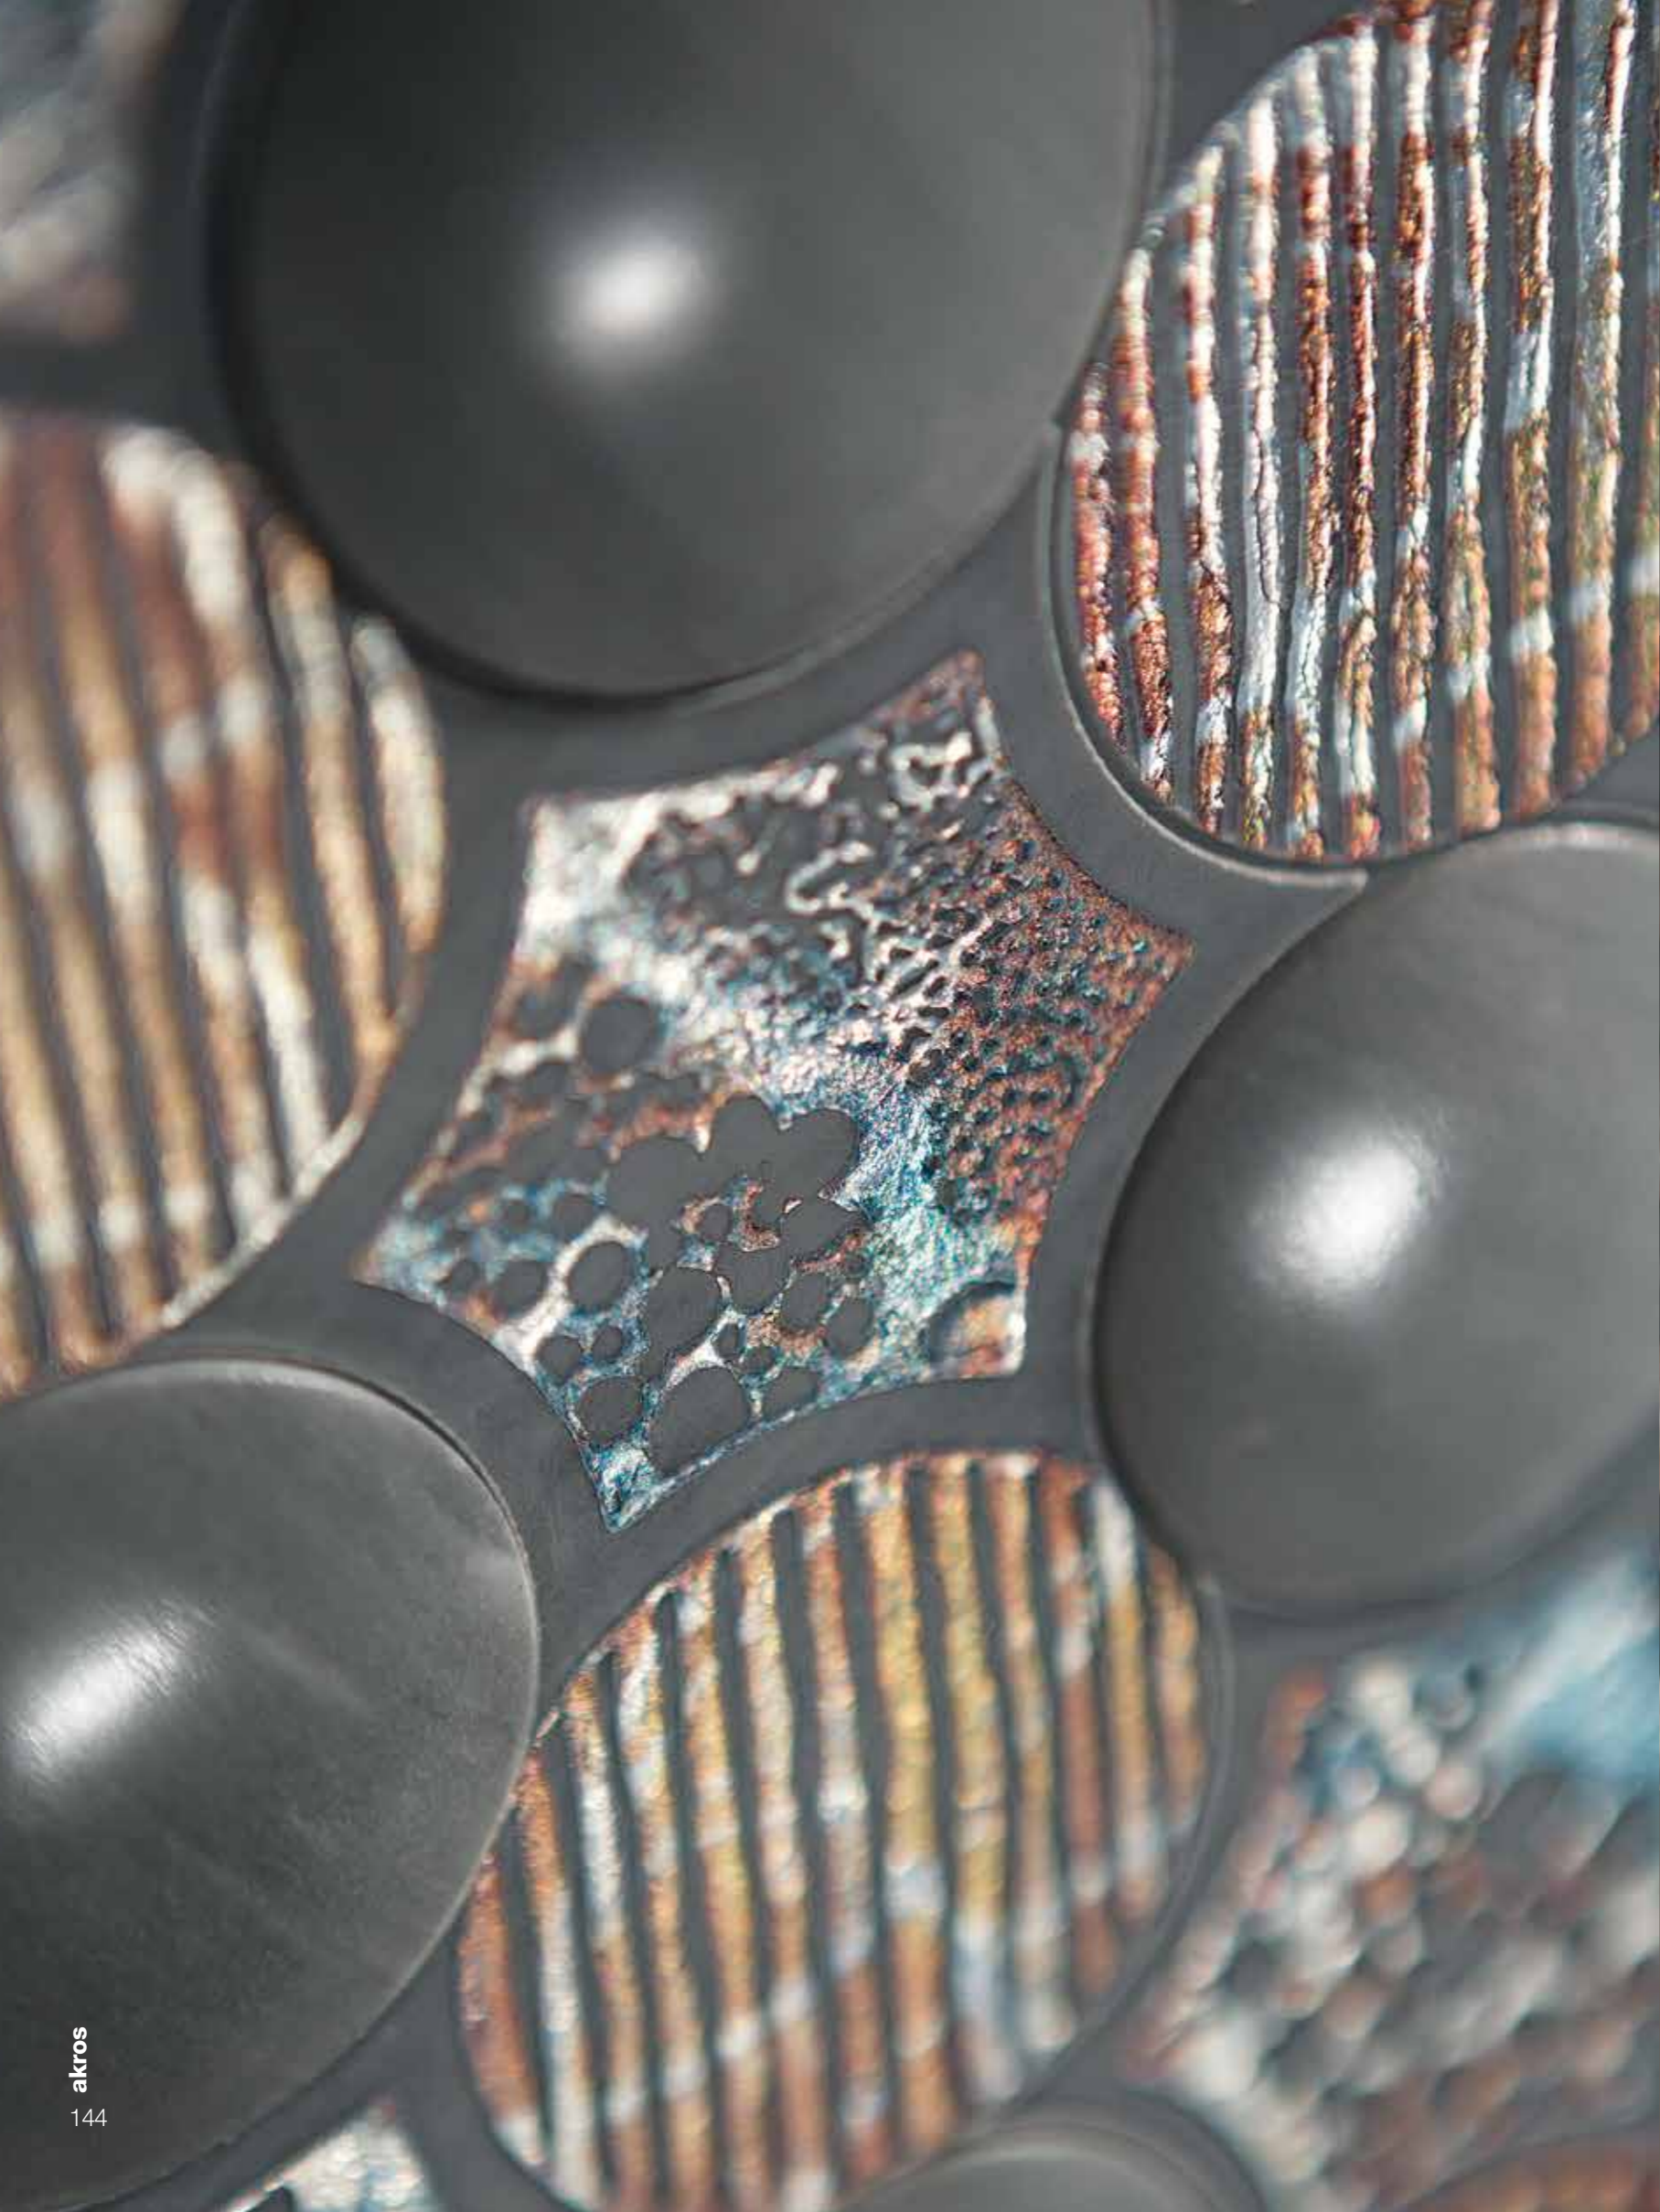

LUCE OGGI T3D

SOLO PER PARETE
ONLY FOR WALLS
ТОЛЬКО ДЛЯ СТЕН

Bardiglio
Silver
295 x 365 x 10 mm