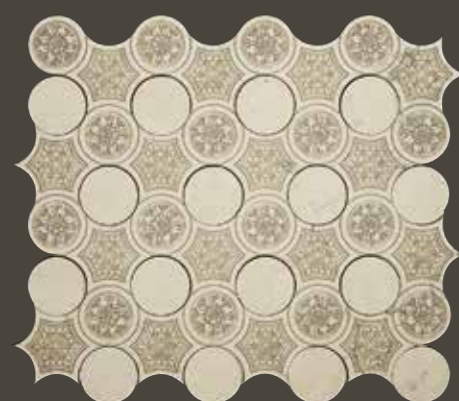

Bardiglio
Silver
295 x 365 x 10 mm

LUCE IERI T3D

SOLO PER PARETE
ONLY FOR WALLS
ТОЛЬКО ДЛЯ СТЕН

Biancone
Gold
295 x 365 x 10 mm

LUCE OGGI OLD

PER PAVIMENTO E PARETE
FOR FLOORS AND WALLS
ДЛЯ ПОЛОВ И СТЕН

Rosso Asiago
295 x 365 x 10 mm

LUCE IERI OLD

PER PAVIMENTO E PARETE
FOR FLOORS AND WALLS
ДЛЯ ПОЛОВ И СТЕН

Nero Marquinia
295 x 365 x 10 mm

OLD Acquafornte pigmentata, con anticatura eseguita a mano.
T Acquafornte rifinita con foglia metallica nella parte inferiore dello scavo.
T3D Articolo tridimensionale.

LUCE IERI OLD
Biancone
295 x 365 x 10 mm

LUCE IERI T3D
Biancone
Silver
295 x 365 x 10 mm

LUCE IERI T3D
Biancone
Gold
295 x 365 x 10 mm

LUCE OGGI OLD
Rosso Asiago
295 x 365 x 10 mm

LUCE OGGI T3D
Rosso Asiago
Silver
295 x 365 x 10 mm

LUCE OGGI T3D
Rosso Asiago
Gold
295 x 365 x 10 mm

LUCE IERI OLD
Nero Marquinia
295 x 365 x 10 mm

LUCE IERI T3D
Nero Marquinia
Silver
295 x 365 x 10 mm

LUCE IERI T3D
Nero Marquinia
Gold
295 x 365 x 10 mm

LUCE OGGI OLD
Badiglio
295 x 365 x 10 mm