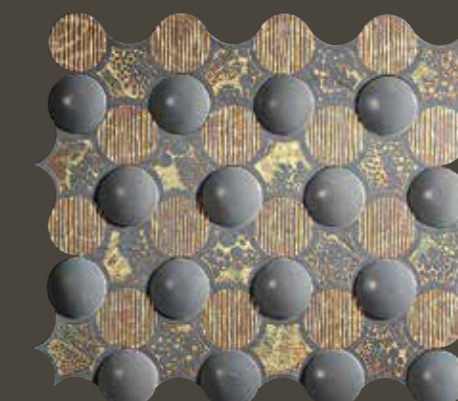

LUCE IERI OLD

PER PAVIMENTO E PARETE
FOR FLOORS AND WALLS
ДЛЯ ПОЛОВ И СТЕН

Nero Marquinia
295 x 365 x 10 mm

OLD Acquafornte pigmentata, con anticatura eseguita a mano.
T Acquafornte rifinita con foglia metallica nella parte inferiore dello scavo.
T3D Articolo tridimensionale.

LUCE IERI OLD
Biancone
295 x 365 x 10 mm

LUCE IERI T3D
Biancone
Silver
295 x 365 x 10 mm

LUCE IERI T3D
Biancone
Gold
295 x 365 x 10 mm

LUCE OGGI OLD
Rosso Asiago
295 x 365 x 10 mm

LUCE OGGI T3D
Rosso Asiago
Silver
295 x 365 x 10 mm

LUCE OGGI T3D
Rosso Asiago
Gold
295 x 365 x 10 mm

LUCE IERI OLD
Nero Marquinia
295 x 365 x 10 mm

LUCE IERI T3D
Nero Marquinia
Silver
295 x 365 x 10 mm

LUCE IERI T3D
Nero Marquinia
Gold
295 x 365 x 10 mm

LUCE OGGI OLD
Badiglio
295 x 365 x 10 mm

LUCE OGGI T3D
Badiglio
Silver
295 x 365 x 10 mm

LUCE OGGI T3D
Badiglio
Gold
295 x 365 x 10 mm