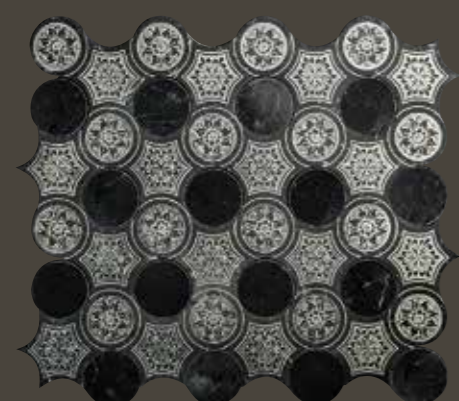

LUCE IERI OLD
Biancone
295 x 365 x 10 mm

LUCE IERI T3D
Biancone
Silver
295 x 365 x 10 mm

LUCE IERI T3D
Biancone
Gold
295 x 365 x 10 mm

LUCE OGGI OLD
Rosso Asiago
295 x 365 x 10 mm

LUCE OGGI T3D
Rosso Asiago
Silver
295 x 365 x 10 mm

LUCE OGGI T3D
Rosso Asiago
Gold
295 x 365 x 10 mm

LUCE IERI OLD
Nero Marquinia
295 x 365 x 10 mm

LUCE IERI T3D
Nero Marquinia
Silver
295 x 365 x 10 mm

LUCE IERI T3D
Nero Marquinia
Gold
295 x 365 x 10 mm

LUCE OGGI OLD
Badiglio
295 x 365 x 10 mm