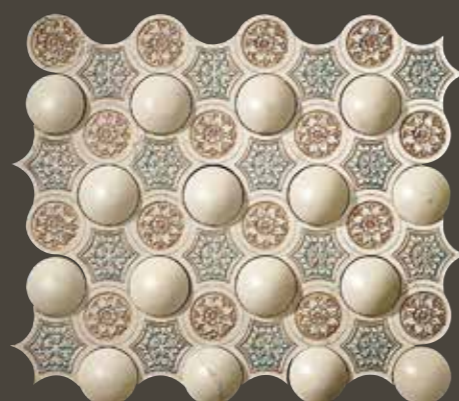

Bardiglio
Silver
295 x 365 x 10 mm

LUCE IERI T3D

SOLO PER PARETE
ONLY FOR WALLS
ТОЛЬКО ДЛЯ СТЕН

Biancone
Gold
295 x 365 x 10 mm

LUCE OGGI OLD

PER PAVIMENTO E PARETE
FOR FLOORS AND WALLS
ДЛЯ ПОЛОВ И СТЕН

Rosso Asiago
295 x 365 x 10 mm

LUCE IERI OLD

PER PAVIMENTO E PARETE
FOR FLOORS AND WALLS
ДЛЯ ПОЛОВ И СТЕН

Nero Marquinia
295 x 365 x 10 mm

OLD Acquafornte pigmentata, con anticatura eseguita a mano.
T Acquafornte rifinita con foglia metallica nella parte inferiore dello scavo.
T3D Articolo tridimensionale.

OLD Pigmented Acquafornte, with handmade antique-effect.
T Acquafornte with metallic leaf applied on the etched pattern.
T3D tridimensional item.

OLD Пигментированный офорт с эффектом состаренности, созданным вручную.
T Офорт с металлической фольгой, нанесенной на вытравленный узор.
T3D трехмерная плитка.

LUCE IERI OLD
Biancone
295 x 365 x 10 mm

LUCE IERI T3D
Biancone
Silver
295 x 365 x 10 mm

LUCE IERI T3D
Biancone
Gold
295 x 365 x 10 mm

LUCE OGGI OLD
Rosso Asiago
295 x 365 x 10 mm

LUCE OGGI T3D
Rosso Asiago
Silver
295 x 365 x 10 mm