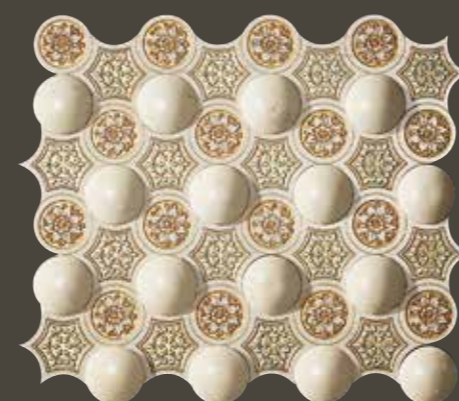

LUCE IERI OLD

PER PAVIMENTO E PARETE
FOR FLOORS AND WALLS
ДЛЯ ПОЛОВ И СТЕН

Nero Marquinia
295 x 365 x 10 mm

OLD Acquafornte pigmentata, con anticatura eseguita a mano.
T Acquafornte rifinita con foglia metallica nella parte inferiore dello scavo.
T3D Articolo tridimensionale.

OLD Pigmented Acquafornte, with handmade antique-effect.
T Acquafornte with metallic leaf applied on the etched pattern.
T3D tridimensional item.

OLD Пигментированный офорт с эффектом состаренности, созданным вручную.
T Офорт с металлической фольгой, нанесенной на вытравленный узор.
T3D трехмерная плитка.

LUCE IERI OLD
Biancone
295 x 365 x 10 mm

LUCE IERI T3D
Biancone
Silver
295 x 365 x 10 mm

LUCE IERI T3D
Biancone
Gold
295 x 365 x 10 mm

LUCE OGGI OLD
Rosso Asiago
295 x 365 x 10 mm

LUCE OGGI T3D
Rosso Asiago
Silver
295 x 365 x 10 mm

LUCE OGGI T3D
Rosso Asiago
Gold
295 x 365 x 10 mm

LUCE IERI OLD
Nero Marquinia
295 x 365 x 10 mm

LUCE IERI T3D
Nero Marquinia
Silver
295 x 365 x 10 mm

LUCE IERI T3D
Nero Marquinia
Gold
295 x 365 x 10 mm

LUCE OGGI OLD
Badiglio
295 x 365 x 10 mm