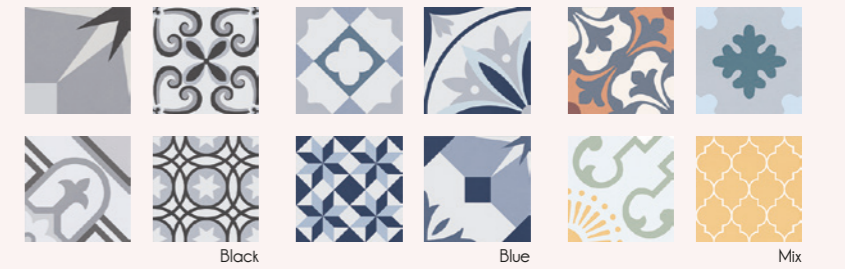

Colección inspirada en la recuperación del protagonismo de las baldosas hidráulicas artesanales como elemento decorativo, evolucionando nuestra conocida serie Heritage en un conjunto de patrones de mayor tamaño y de estilos diferentes con un hilo argumental común, la pasión por la tradición, la geometría y el color, que crean un universo libre y flexible de infinitas combinaciones en un hermoso tono Mix donde destacan vibrantes ocre, verdes y naranjas, la frescura de un Blue con profunda paleta de azules y un sereno Black con gama de neutros.

A collection inspired by the return to popularity of hand-crafted cement tiles as decorative elements. Our Heritage series has evolved into a set of large-sized patterns of different styles with a common running thread; the passion for tradition, geometry and colour that create a free and flexible universe of infinite combinations. In a beautiful Mix tone featuring vibrant ochres, greens and oranges, the freshness of the Blue with a deep palette of blues and a serene Black with a range of neutral shades.

Taco Lumier Mix 16,5x16,5 / 6"x6"

#CreateYourOwnUniverse_gayaforesTiles

Taco Lumier Blue 16,5x16,5 / 6"x6" · Belsize Miel 45x90 / 18"x35"

Taco Lumier Black 16,5x16,5 / 6"x6"

LUMIER

#Deco_gayaforesTiles

GF-20003
Lumier 33,15x33,15 / 13"x13"

GF-20095
Taco Lumier 16,5x16,5 / 6"x6"

GF-20045
Mosaico Lumier 30x30 / 12"x12"

GF-20095
Taco Neutral
16,5x16,5 / 6"x6"

Cris

GF-20001
Base Neutral
33,15x33,15 / 13"x13"

Cris

GF-20001
Neutral
33,15x33,15 / 13"x13"