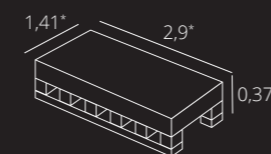

Formatos / Sizes / Fomat

32,5X22,5 cm
12,79"x8,85"

30x30 (5x5) cm
11,81"x11,81"

LUX DEVA

CR. LUX
GRES PORCELÁNICO ESMALTADO PULIDO RECTIFICADO
POLISHED GLAZED RECTIFIED PORCELAIN TILES
GRÈS CÉRAMÉ ÉMAILLÉ POLI RECTIFIÉE

Empaquetado / Packaging / Emballage

Formato	pz/cj	m ² /cj	cj/pl	m ² /pl	kg/cj	kg/pl
60x120	2	1,44	32	46,08	35,70	1,167,40
120x120	1	1,44	36	51,84	38,40	1,422,40
32,5x22,5	9	-	-	-	13,50	-
30x30 (5)	11	1,00	42	42,00	23,00	986,00

Empaquetado / Packaging / Emballage

Formato	pz/pl	m ² /pz	m ² /pl	kg/pl
120x260	20	3,12	62,40	1,050,00

*Medidas en metros
*Dimensions in metres
*Dimensions en mètres

Lux Deva Nero

Formato	Rec.	M	Código	PEI	Gr.
120x260	Rec.	M282	054.200.0215.09564	PEI 3	6mm
60x120	Rec.	M130	046.869.0215.09564	PEI 3	10,5mm
120x120	Rec.	M183	046.120.0215.09564	PEI 3	10,7mm