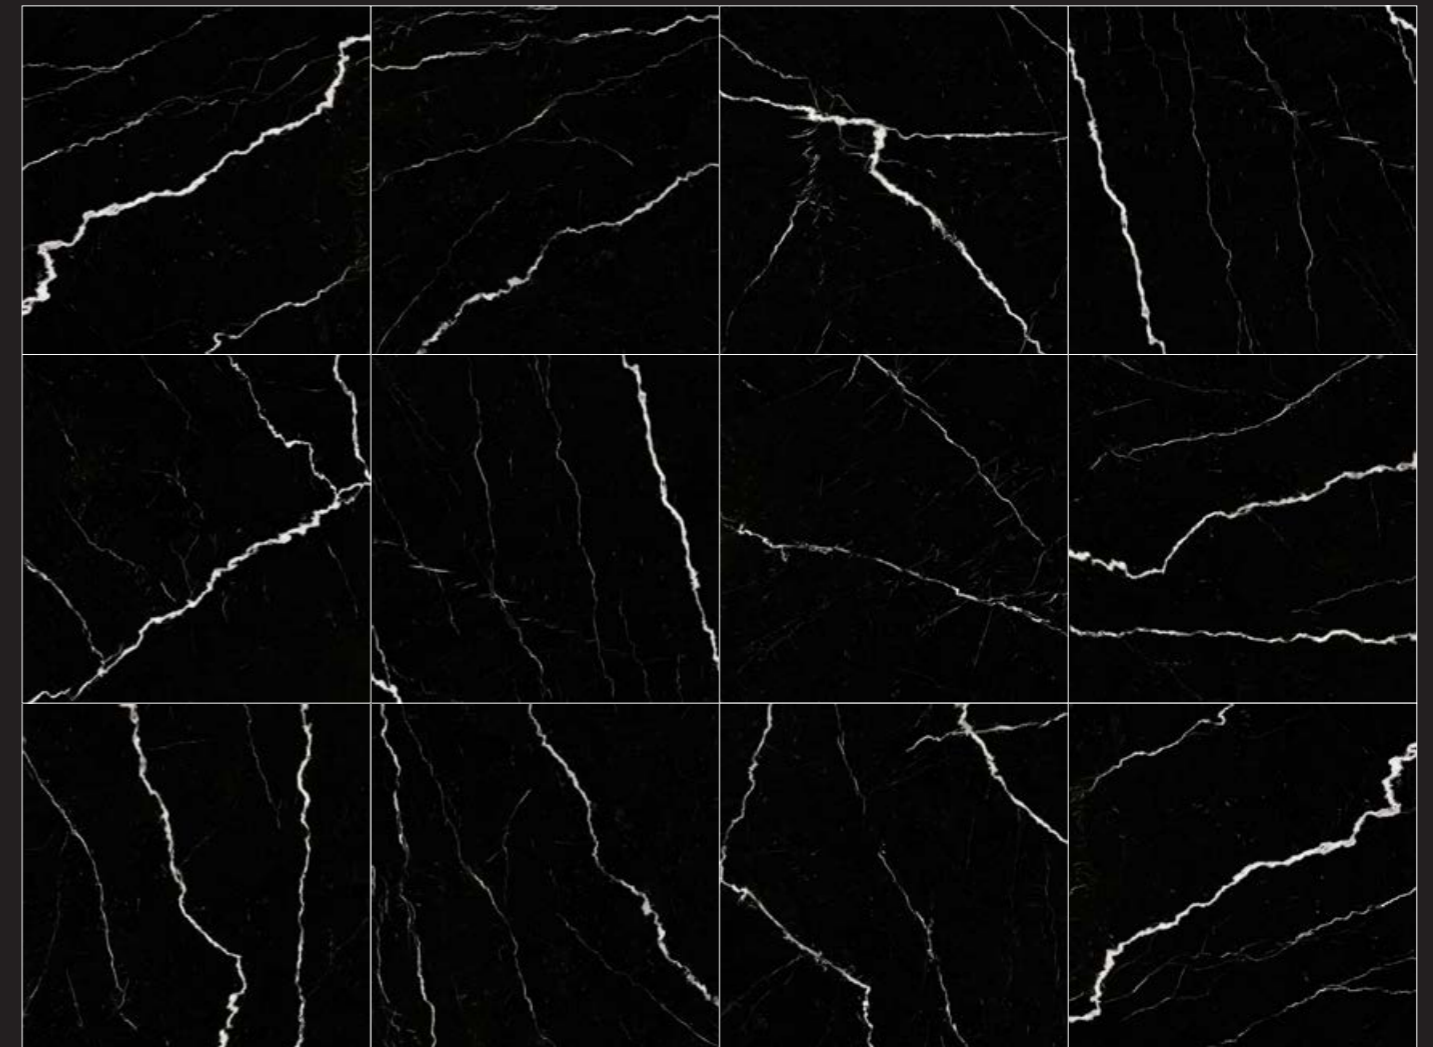

Empaquetado / Packaging / Emballage

Formato	pz/cj	m²/cj	cj/pl	m²/pl	kg/cj	kg/pl
60x120	2	1,44	32	46,08	35,70	1,167,40
120x120	1	1,44	36	51,84	38,40	1,422,40
32,5x22,5	9	-	-	-	13,50	-
30x30 (5)	11	1,00	42	42,00	23,00	986,00

Empaquetado / Packaging / Emballage

Formato	pz/pl	m²/pz	m²/pl	kg/pl
120x260	20	3,12	62,40	1,050,00

*Medidas en metros
*Dimensions in metres
*Dimensions en mètres

Lux Deva Nero

Formato	Rec.	M	Código	PEI	Gr.
120x260	Rec.	M282	054.200.0215.09564	PEI 3	6mm
60x120	Rec.	M130	046.869.0215.09564	PEI 3	10,5mm
120x120	Rec.	M183	046.120.0215.09564	PEI 3	10,7mm

Malla Lux Deva

Formato	Rec.	M	Código	Gr.
Nero 32,5x22,5	P44	M206	086.297.0215.09564	10,5mm
Nero 30x30 (5)	P44	M206	086.281.0215.09564	10,5mm