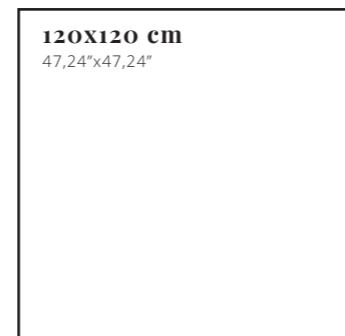

Formatos / Sizes / Fomat

32,5X22,5 cm
12,79"x8,85"

30x30 (5x5) cm
11,81"x11,81"

LUX DEVA

CR. LUX
GRES PORCELÁNICO ESMALTADO PULIDO RECTIFICADO
POLISHED GLAZED RECTIFIED PORCELAIN TILES
GRÈS CÉRAMÉ ÉMAILLÉ POLI RECTIFIÉE

Empaquetado / Packaging / Emballage

Formato	pz/pl	m ² /pz	m ² /pl	kg/pl
120x260	20	3,12	62,40	1,050,00

*Medidas en metros
*Dimensions in metres
*Dimensions en mètres

Lux Deva Nero

Formato	Rec.	M	Código	PEI	Gr.
120x260	Rec.	M282	054.200.0215.09564	PEI 3	6mm
60x120	Rec.	M130	046.869.0215.09564	PEI 3	10,5mm
120x120	Rec.	M183	046.120.0215.09564	PEI 3	10,7mm