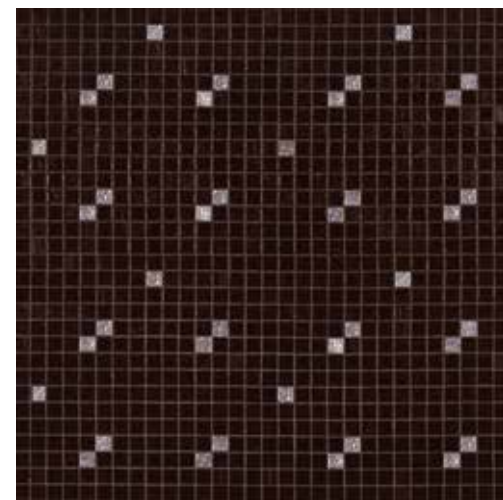

VTC 20.60
ORO BIS 20.6

DIAGONALE NERO ORO
Fillgel plus 2201 nero ebano

20 x 20 mm