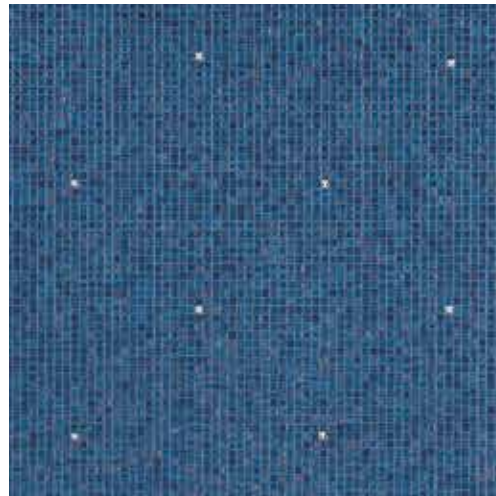

SM 10.01
Swarovski® white crystal

RAIN WHITE
Fillgel plus 1101 bianco alabastro

GM 10.59
Swarovski® white crystal

RAIN BLUE
Fillgel plus 7702 blu cobalto

GM 10.77
Swarovski® white crystal

RAIN BLACK
Fillgel plus 2201 nero ebano