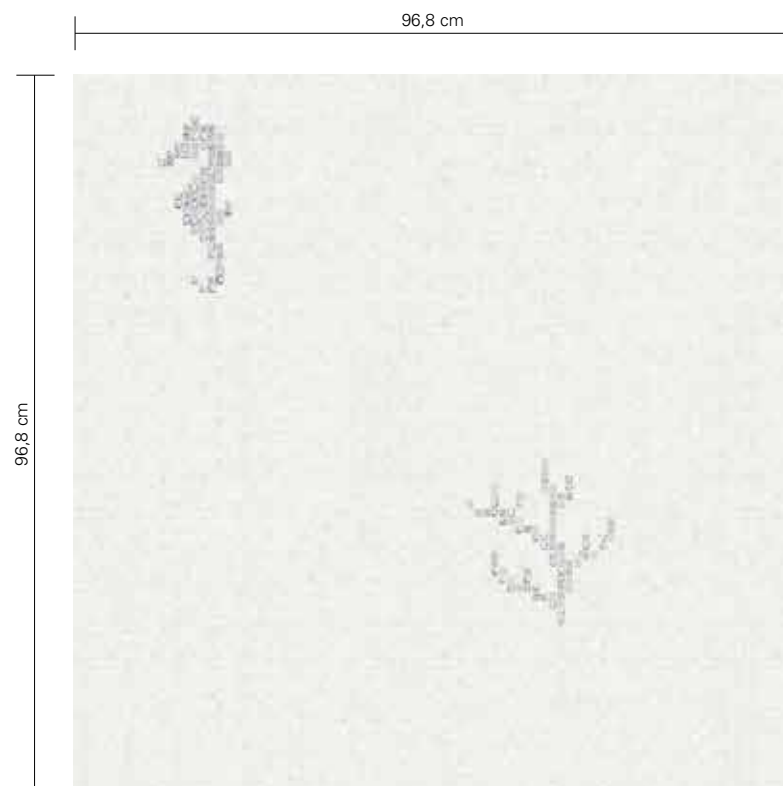

Unità d'ordine / order unit / unité de commande / bestelleinheit / unidad de pedido: 0,93 m²/sqm (10.00 SF)
Montato su carta / paper face mounted / collée sur papier / vorderseitig papiergeklebt / montado sobre papel

SM 10.01
ORO BIS 10.4
ORO BIS 10.6
Swarovski® white crystal

CORALS & SEAHORSES WHITE

Fillgel plus 1101 bianco alabastro