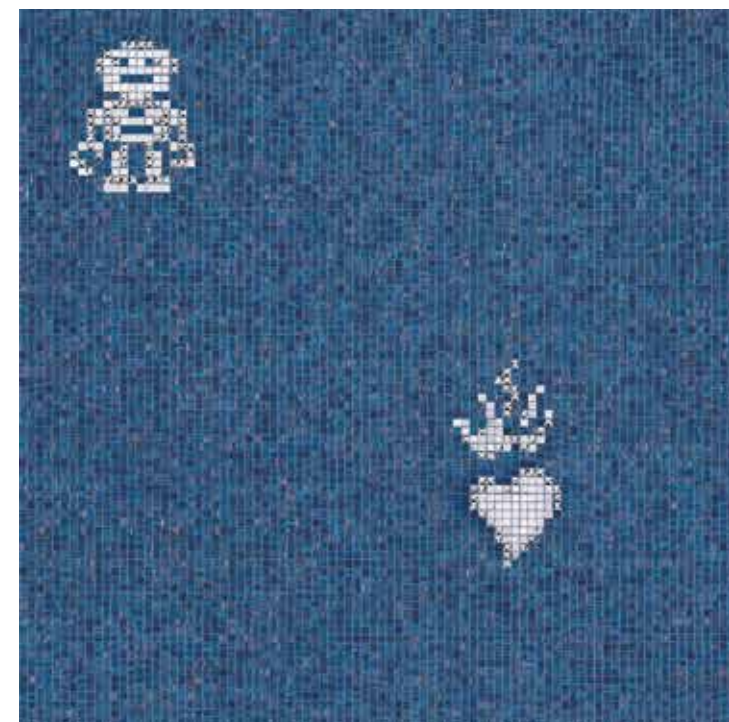

GM 10.59
VTC 10.46
VTC 10.59
ORO BIS 10.4
ORO BIS 10.6
Swarovski® white crystal

HEARTS & ROBOTS BLUE

Fillgel plus 7702 blu cobalto

Si sconsiglia l'utilizzo del mosaico The Crystal Collection a pavimento, in esterno e in piscina.

It is not recommended to use The Crystal Collection in the following areas: floors, outdoors and pools.

L'utilisation des mosaïques The Crystal Collection est déconseillée sur sol, en extérieur, en piscine.

Die Dekore aus The Crystal Collection sind nicht für die Verwendung auf dem Fußboden, im Außenbereich und im Schwimmbad geeignet.

Se desaconseja la aplicación del mosaico The Crystal Collection en suelos, exteriores y piscinas.

Fillgel plus: stucco colorato Bisazza / coloured Bisazza grout / joint coloré Bisazza / farbige Bisazza Fugenmasse / junta de color Bisazza