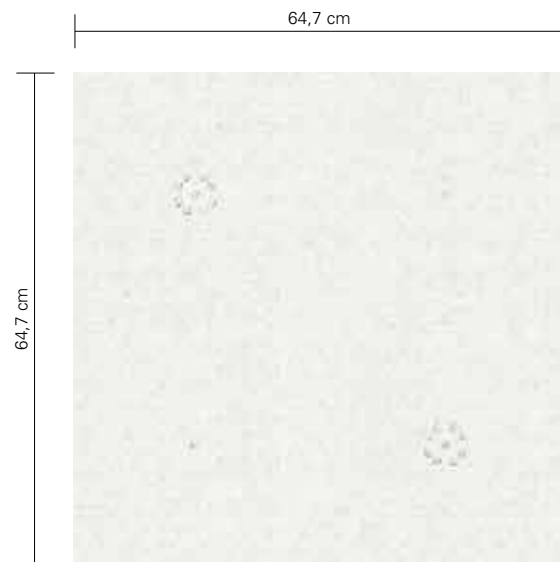

FLASH BLACK

10 x 10 mm

Unità d'ordine / order unit / unité de commande / bestelleinheit / unidad de pedido: 0,83 m²/sqm (8.91 SF)
Montato su carta / paper face mounted / collée sur papier / vorderseitig papiergeklebt / montado sobre papel