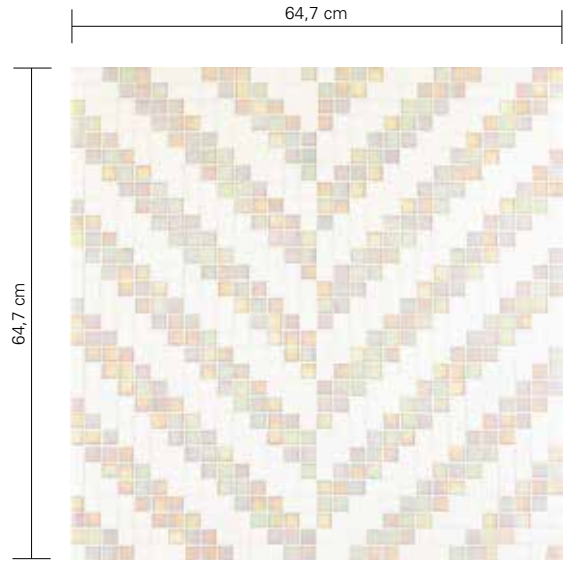

Twill bianco: unità d'ordine / order unit / unité de commande / bestelleinheit / unidad de pedido: 2,07 m²/sqm (22.08 SF)
Twill oro giallo, oro bianco: unità d'ordine / order unit / unité de commande / bestelleinheit / unidad de pedido: 0,83 m²/sqm (8.91 SF)
Montato su carta / paper face mounted / collée sur papier / vorderseitig papiergeklebt / montado sobre papel

design MARCO BRAGA

GL 01
VTC 20.10

TWILL BIANCO
Fillgel plus 1101 bianco alabastro

20 x 20 mm