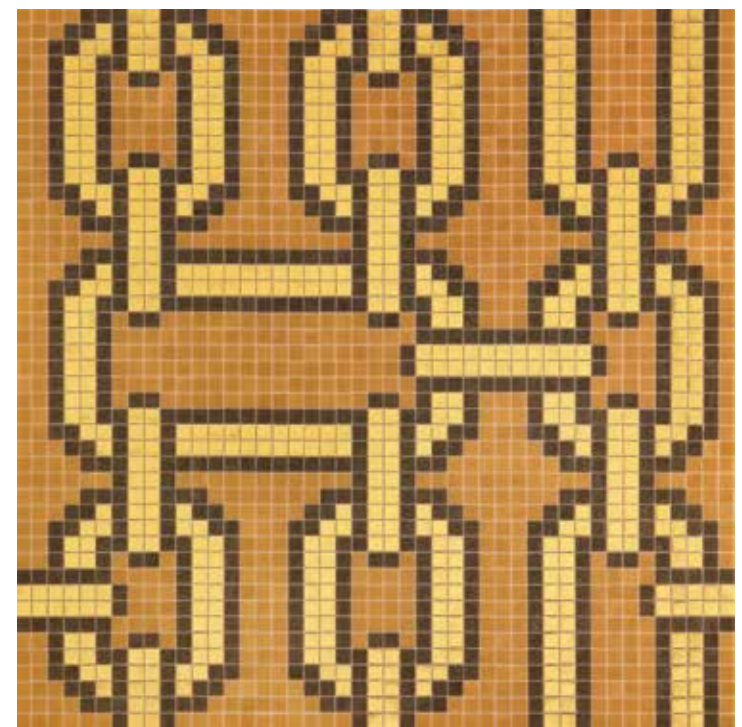

VTC 20.12
VTC 20.16
ORO BIS 20.2

CHAINS BROWN
Fillgel plus 1104 neutro base