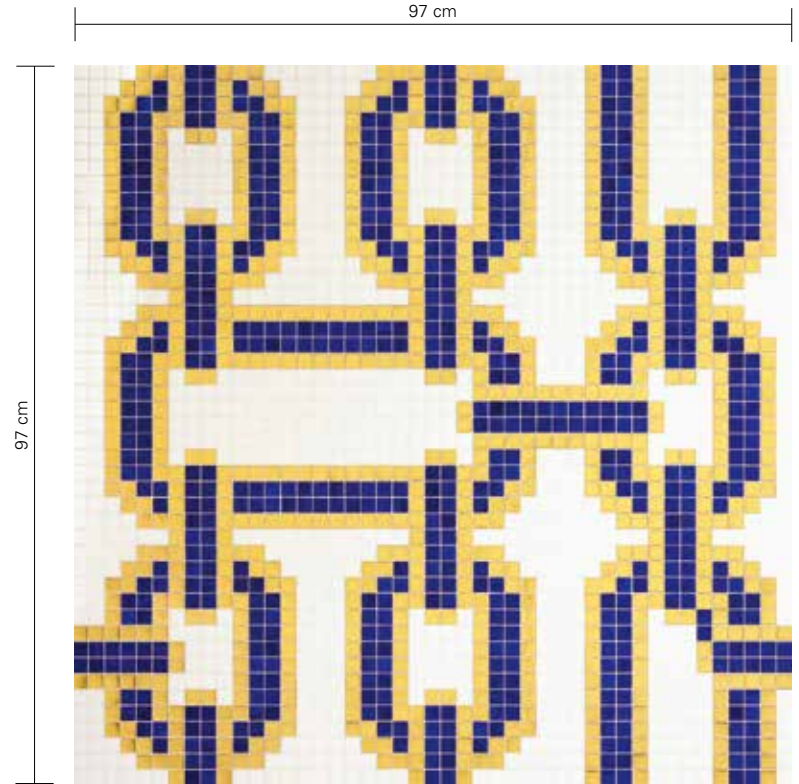

Unità d'ordine / order unit / unité de commande / bestelleinheit / unidad de pedido: 0,93 m²/sqm (10.00 SF)
Montato su carta / paper face mounted / collée sur papier / vorderseitig papiergeklebt / montado sobre papel

design MARCO BRAGA

VTC 20.10
SM 07
ORO BIS 20.2

CHAINS BLUE
Fillgel plus 1102 bianco panna

20 x 20 mm