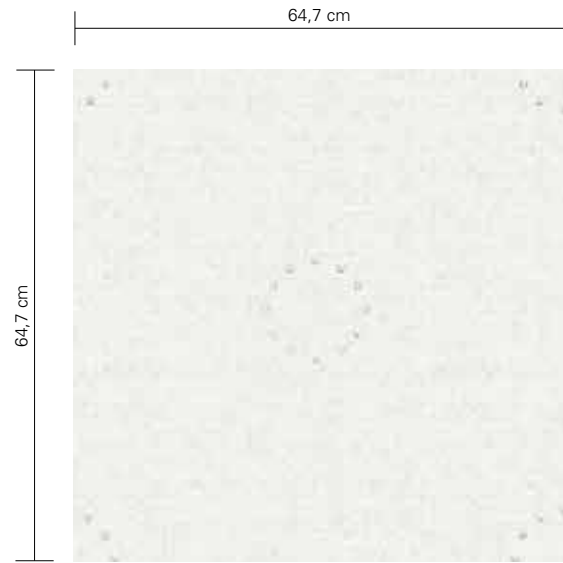

Unità d'ordine / order unit / unité de commande / bestelleinheit / unidad de pedido: 0,83 m²/sqm (8.91 SF)
Montato su carta / paper face mounted / collée sur papier / vorderseitig papiergeklebt / montado sobre papel

SM 10.01
Swarovski® white crystal

FLASH WHITE

Fillgel plus 1101 bianco alabastro