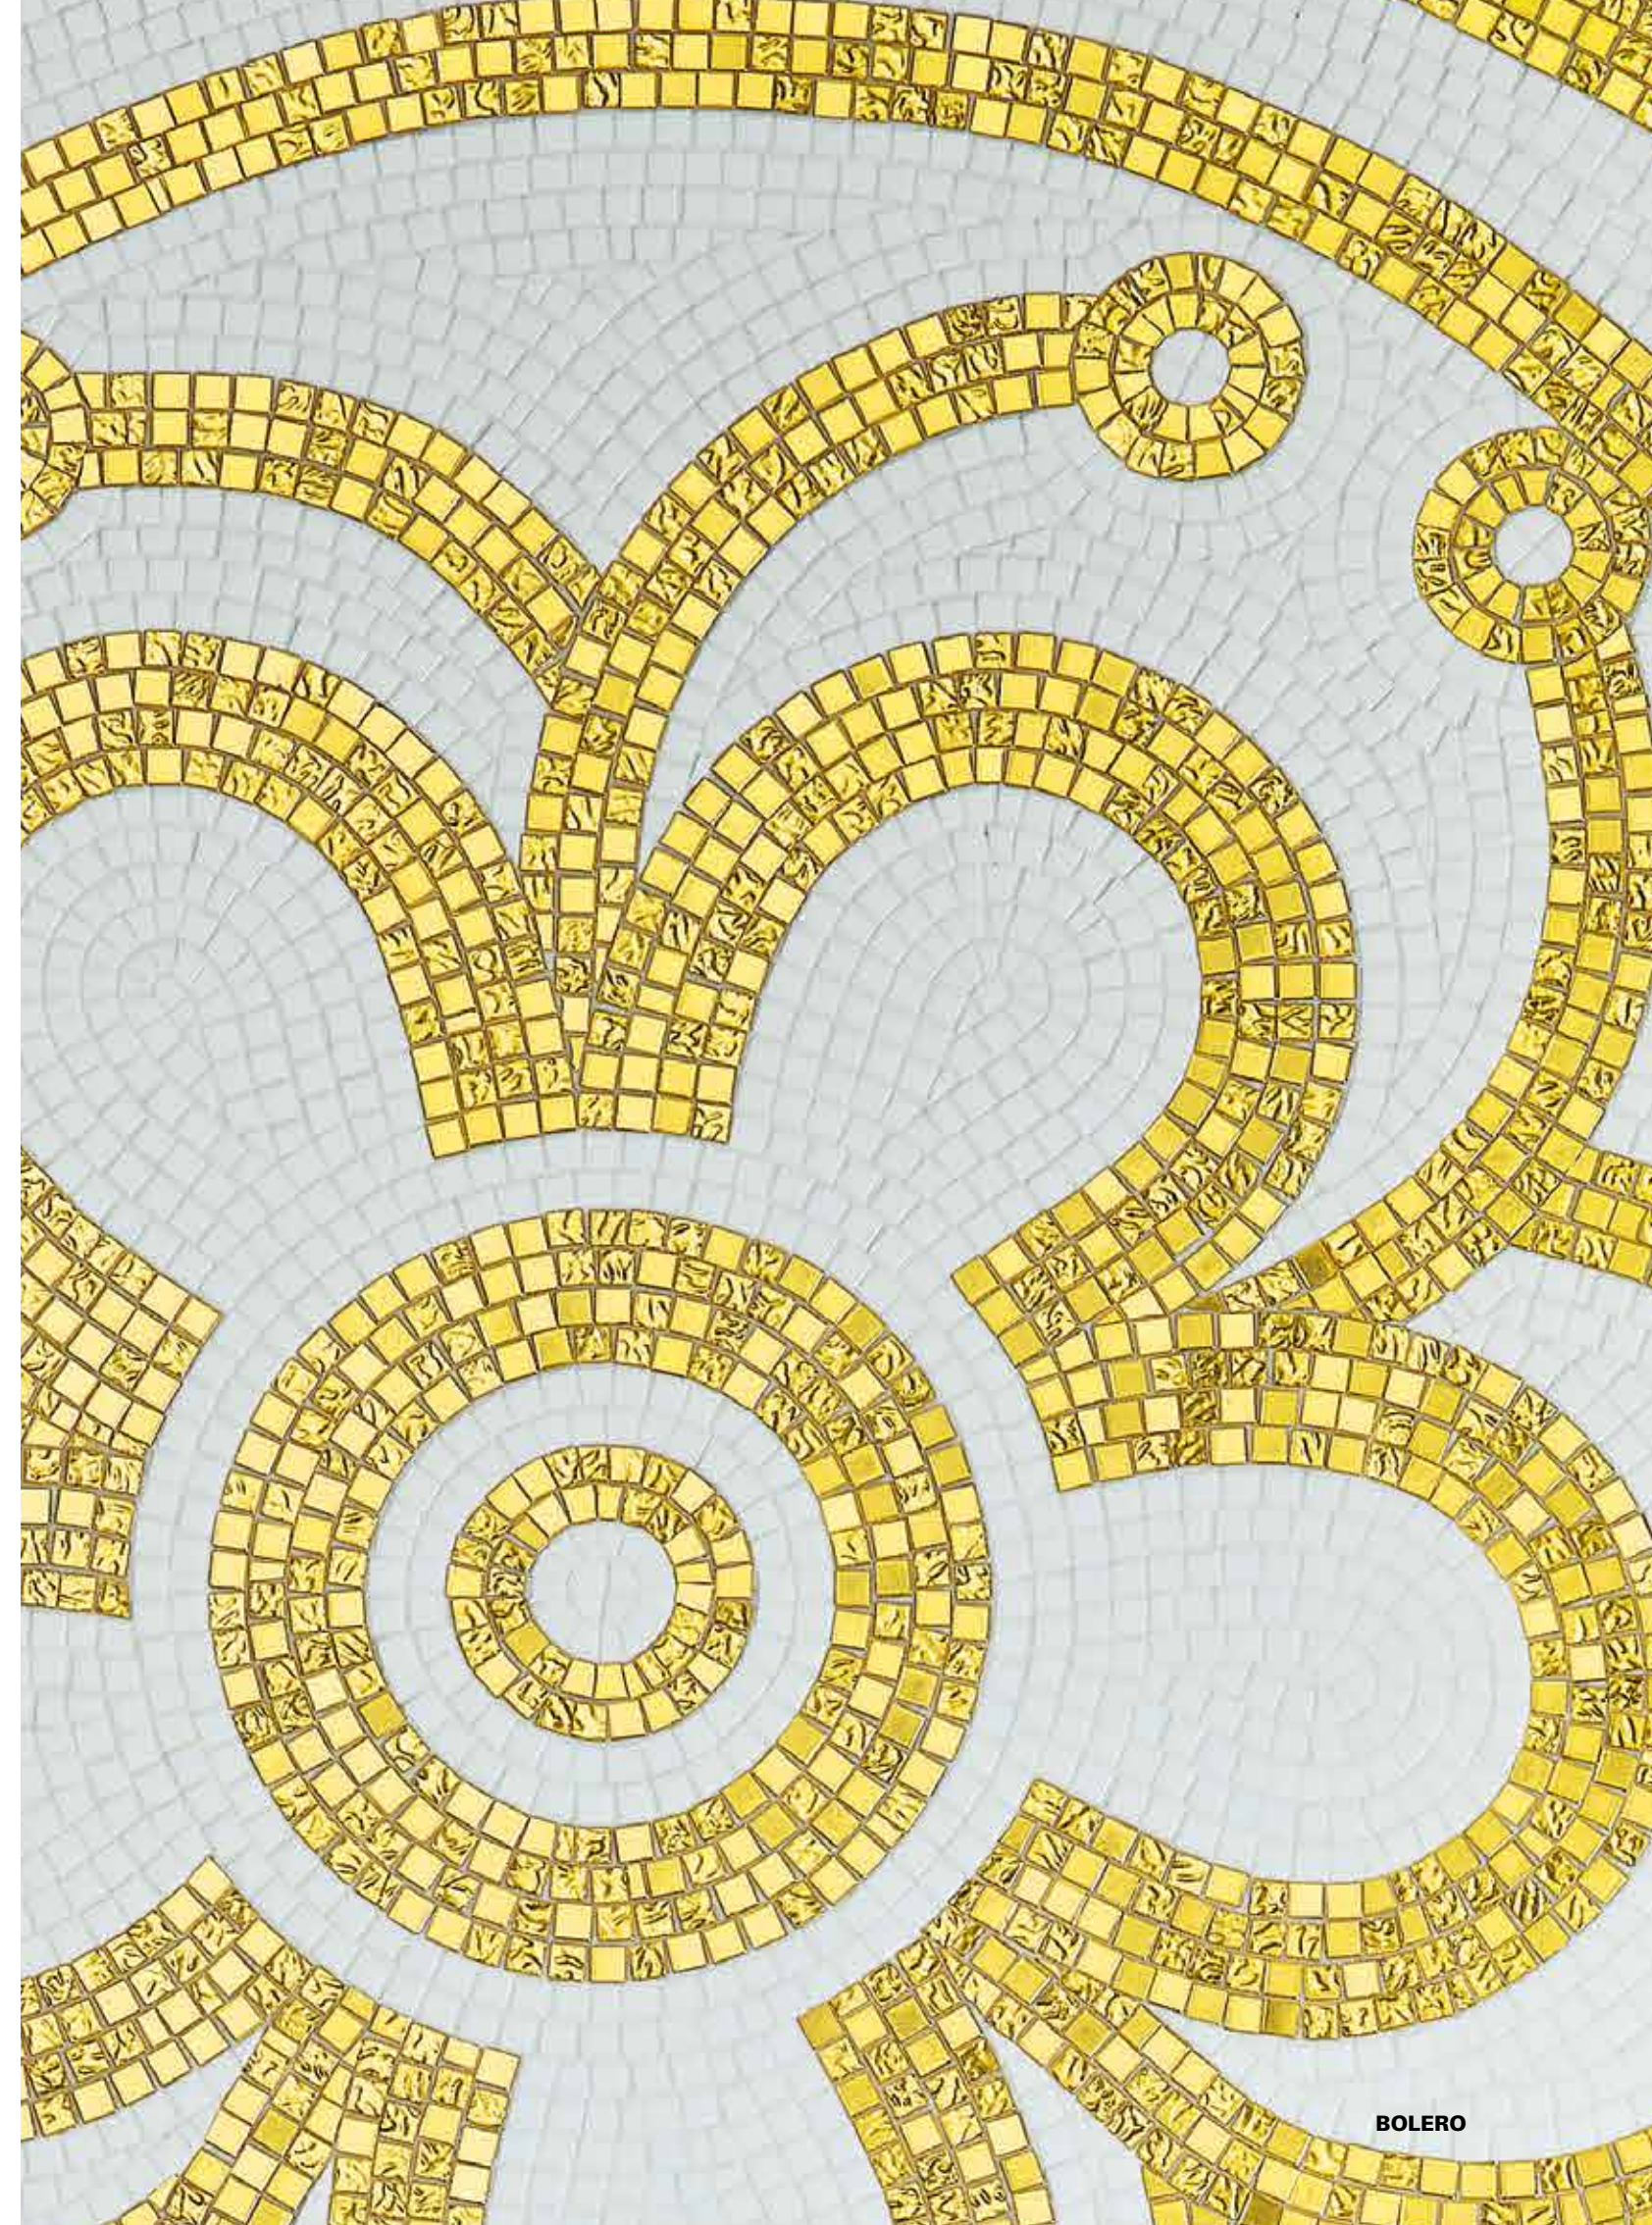

design CARLO DAL BIANCO

BOLERO A
Fillgel plus 1102 bianco panna

BOLERO B
Fillgel plus 1102 bianco panna

VTC 10.10
ORO BIS 10.2
ORO BIS 10.1

BOLERO

Il decoro è interamente realizzato a mano, con tessere tagliate su misura e disposte una ad una per seguire l'andamento del disegno.