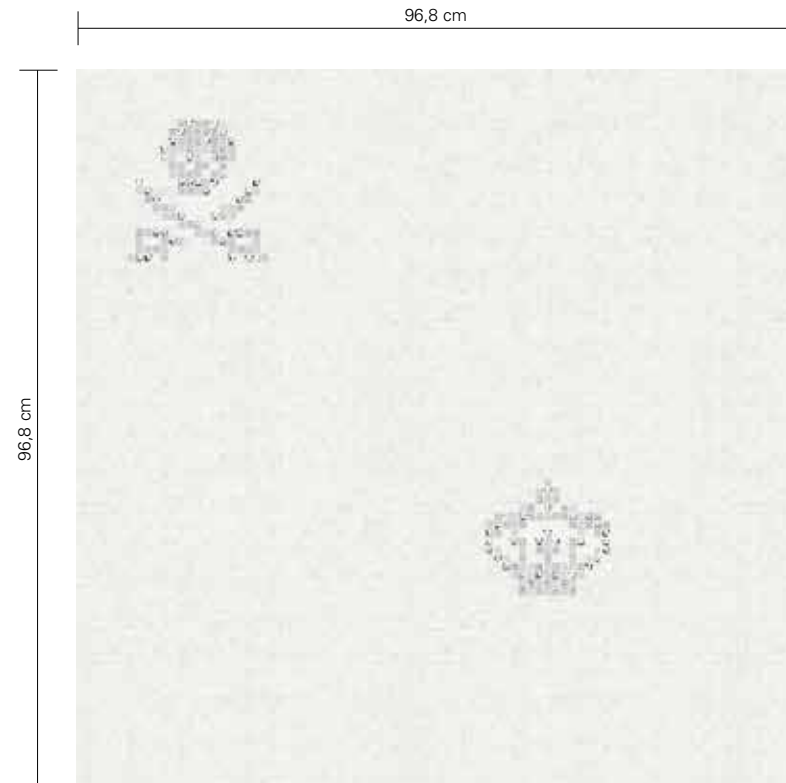

Unità d'ordine / order unit / unité de commande / bestelleinheit / unidad de pedido: 0,93 m²/sqm (10.00 SF)
Montato su carta / paper face mounted / collée sur papier / vorderseitig papiergeklebt / montado sobre papel

SM 10.01
VTC 10.32
VTC 10.55
ORO BIS 10.4
ORO BIS 10.6
Swarovski® white crystal

SKULLS & CROWNS WHITE
Fillgel plus 1101 bianco alabastro