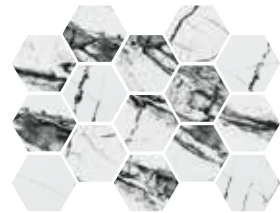

Colores disponibles / Available colours / Couleurs disponibles

Formatos / Sizes / Formats

60x120
23,62"x47,24"

120x120
47,24"x47,24"

Malla Lux Iceberg White 32,5x22,5

Códigos / Codes / Codes

Lux Iceberg White

● 60x120	Rec.	M130	046.869.0108.05163	
● 120x120	Rec.	M183	046.120.0108.05163	

Malla Lux Iceberg

● White	32,5x22,5 Malla	P44	086.297.0108.05163	

Empaquetado / Packaging / Emballage

Formato	pz/cj	m²/cj	cj/pl	m²/pl	kg/cj	kg/pl
60x120	2	1.44	32	46.08	34.00	1,113.00
32,5x22,5	9	0.65	48	31.20	13.50	668.00
120x120	1	1.44	36	51.84	38.40	1,422.40

Piezas especiales / Special pieces / Pièces especiales

Consultar en página / Consult page / Consulter en page: 246

*PELDAÑO GRADONE	*ÁNGULO GRADONE	*RODAPIÉ C/ROMO