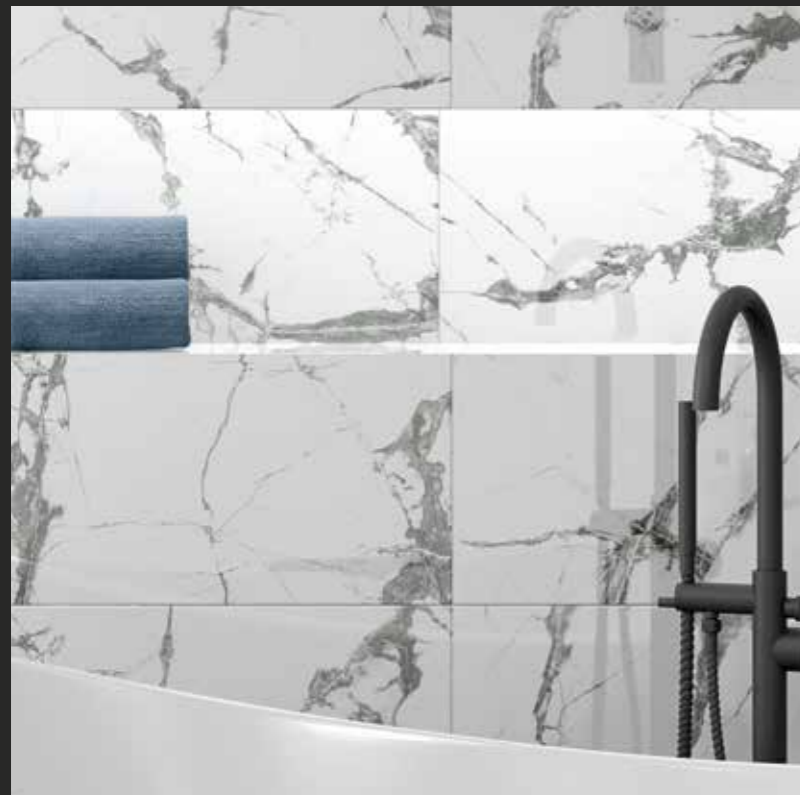

## PURO Y DE CARÁCTER ÚNICO

Atemporal y elegante, así es el mármol turco que reproduce **Iceberg**. Grandes vetas negras sobre un fondo de blanco puro exaltan las cualidades de esta pieza con espectacular fuerza cromática.

## PURITY AND UNIQUENESS IN ONE

Timeless elegance defines the Turkish marble effect of **Iceberg**. Large black veins with a pure white background offsets the features of this tile to perfection offering a strikingly bold and colourful model.

## PUR ET UNIQUE

Atemporel et élégant, tel est le marbre turc que reproduit **Iceberg**. Grandes veinures noir sur un fond blanc met en valeur les qualités de ce carreau qui ont une force chromatique spectaculaire.