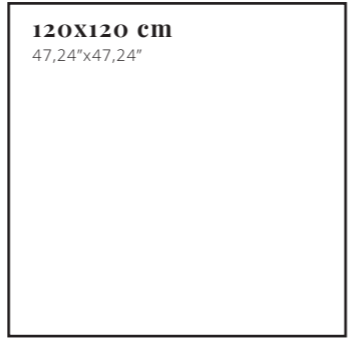

Rvto. / Wall / Rvrm.: Lux Laurants Brown 120x260
Pvto. / Floor / Sol: Mosa Sable 90x90

Formatos / Sizes / Fomat

32,5x22,5 cm
12,79"x8,85"

30x30 (5x5) cm
11,81"x11,81"

LUX LAURANTS

CR. LUX
GRES PORCELÁNICO ESMALTADO PULIDO RECTIFICADO
POLISHED GLAZED RECTIFIED PORCELAIN TILES
GRÈS CÉRAMÉ ÉMAILLÉ POLI RECTIFIÉE

Empaquetado / Packaging / Emballage

Formato	pz/pl	m ² /pz	m ² /pl	kg/pl
120x260	20	3,12	62,40	1,050,00

*Medidas en metros
*Dimensions in metres
*Dimensions en mètres

Lux Laurants Brown

Formato	Rec.	M	Código	Gr. esp.	PEI
120x260	Rec.	M282	054.200.0109.05151	6mm	PEI 3
60x120	Rec.	M130	046.869.0109.05151	10,5mm	
120x120	Rec.	M183	046.120.0109.05151	10,7mm	

Malla Lux Laurants

Color	Formato	M	Código	Gr. esp.
Brown	32,5x22,5	P44	086.297.0109.05151	10,5mm
Brown	30x30 (5)	M206	086.281.0109.05151	10,5mm