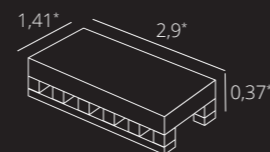

Rvto. / Wall / Rvrm.: Lux Laurants Brown 120x260
Pvto. / Floor / Sol: Mosa Sable 90x90

Formatos / Sizes / Fomat

32,5x22,5 cm
12,79"x8,85"

30x30 (5x5) cm
11,81"x11,81"

LUX LAURANTS

CR. LUX
GRES PORCELÁNICO ESMALTADO PULIDO RECTIFICADO
POLISHED GLAZED RECTIFIED PORCELAIN TILES
GRÈS CÉRAMÉ ÉMAILLÉ POLI RECTIFIÉE

Empaquetado / Packaging / Emballage

Formato	pz/cj	m ² /cj	cj/pl	m ² /pl	kg/cj	kg/pl
60x120	2	1,44	32	46,08	35,70	1,167,40
120x120	1	1,44	36	51,84	38,40	1,422,40
32,5x22,5	9	-	-	-	13,50	-
30x30 (5)	11	1,00	42	42,00	23,00	986,00

Empaquetado / Packaging / Emballage

Formato	pz/pl	m ² /pz	m ² /pl	kg/pl
120x260	20	3,12	62,40	1,050,00

*Medidas en metros
*Dimensions in metres
*Dimensions en mètres

Lux Laurants Brown

Formato	Rec.	M	Código	Gr. esp.	PEI
120x260	Rec.	M282	054.200.0109.05151	6mm	PEI 3
60x120	Rec.	M130	046.869.0109.05151	10,5mm	
120x120	Rec.	M183	046.120.0109.05151	10,7mm	