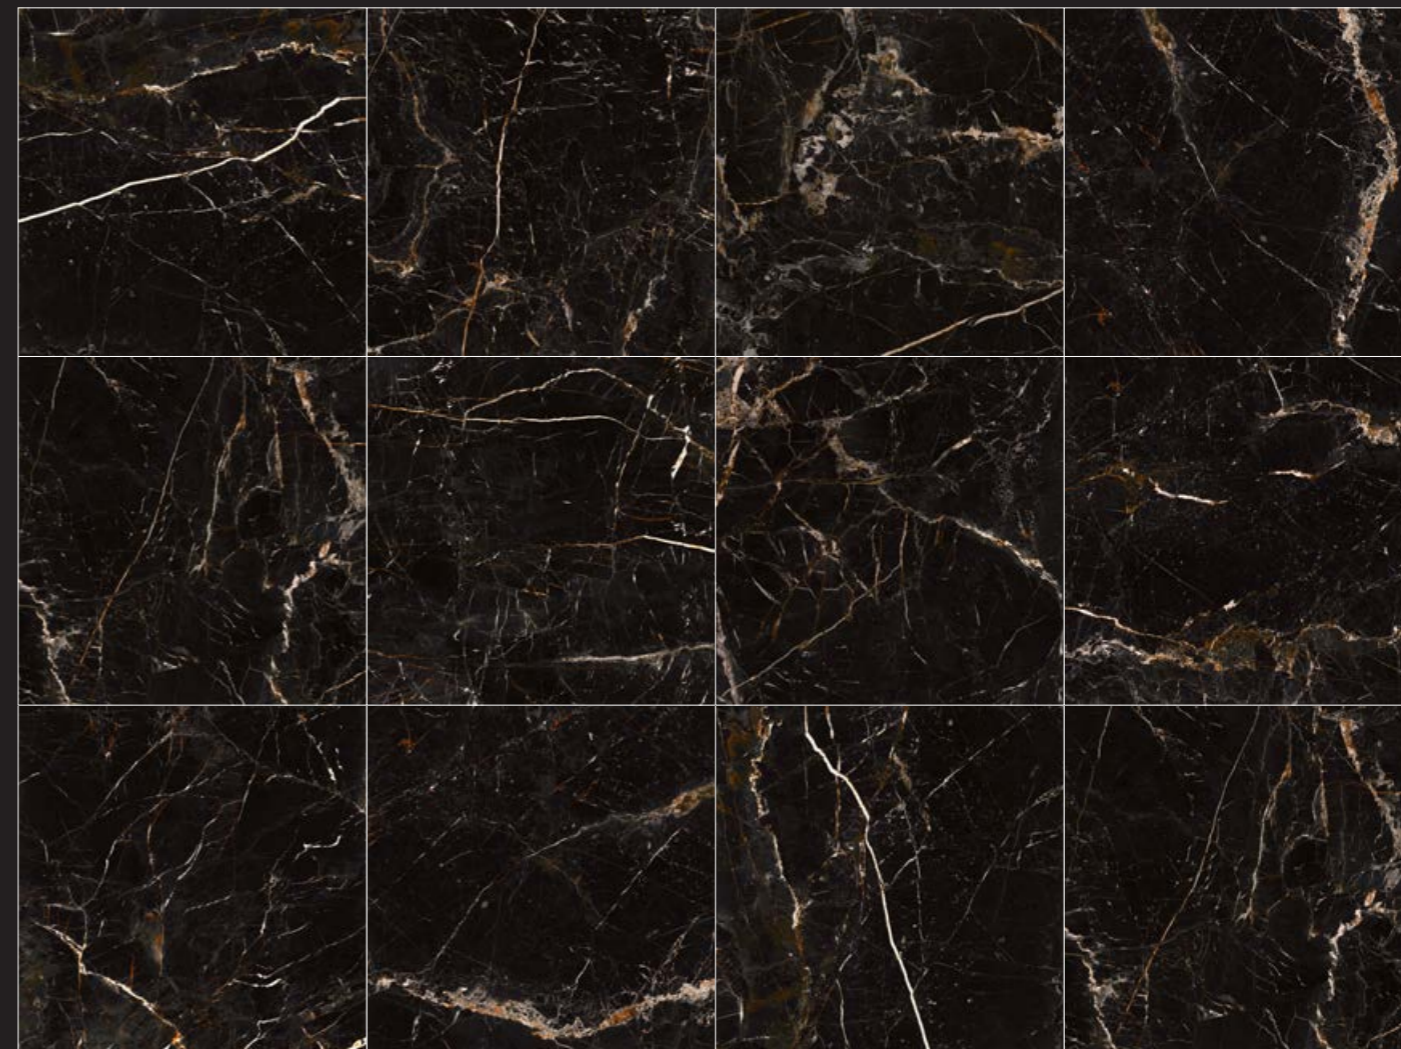

Empaquetado / Packaging / Emballage

Formato	pz/cj	m²/cj	cj/pl	m²/pl	kg/cj	kg/pl
60x120	2	1,44	32	46,08	35,70	1,167,40
120x120	1	1,44	36	51,84	38,40	1,422,40
32,5x22,5	9	-	-	-	13,50	-
30x30 (5)	11	1,00	42	42,00	23,00	986,00

Empaquetado / Packaging / Emballage

Formato	pz/pl	m²/pz	m²/pl	kg/pl
120x260	20	3,12	62,40	1,050,00

*Medidas en metros
*Dimensions in metres
*Dimensions en mètres

Lux Laurants Brown

Formato	Rec.	M	Código	Gr. esp.	PEI
120x260	Rec.	M282	054.200.0109.05151	6mm	PEI 3
60x120	Rec.	M130	046.869.0109.05151	10,5mm	
120x120	Rec.	M183	046.120.0109.05151	10,7mm	

Malla Lux Laurants

Color	Formato	M	Código	Gr. esp.
Brown	32,5x22,5	P44	086.297.0109.05151	10,5mm
Brown	30x30 (5)	M206	086.281.0109.05151	10,5mm