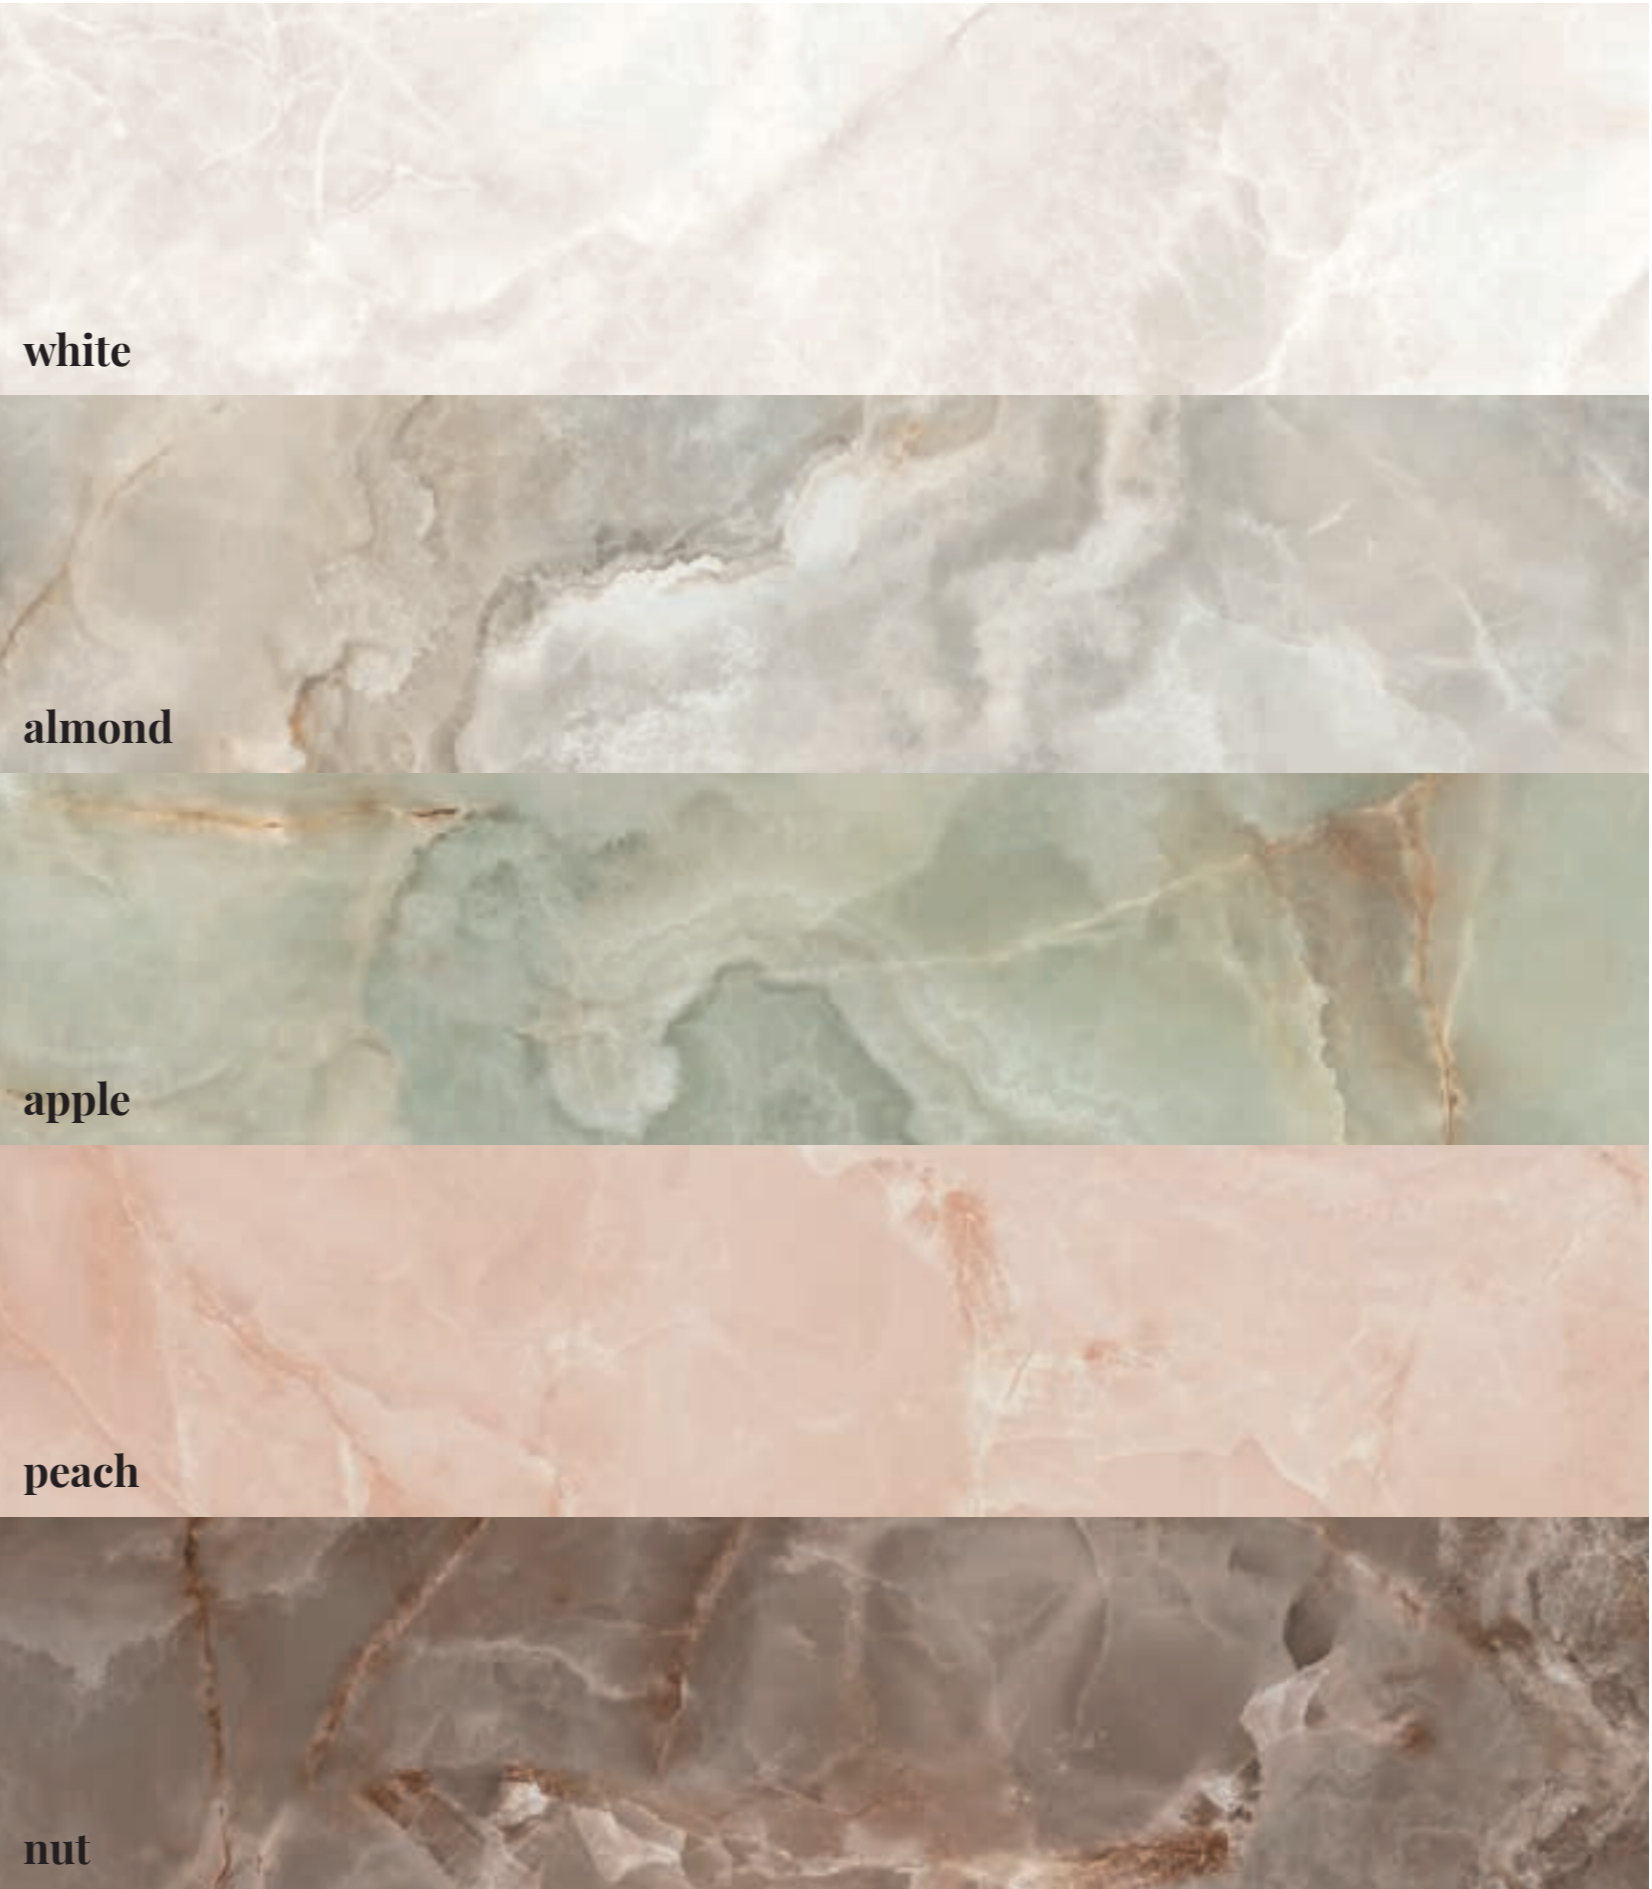

GRES PORCELÁNICO RECTIFICADO-GRANILLA PULIDA · RECTIFIED PORCELAIN TILES-POLISHED GRANILLA · GRÈS CÉRAMÉ RECTIFIÉE-GRANILLA POLI

GRES PORCELÁNICO ESMALTADO PULIDO RECTIFICADO · POLISHED GLAZED RECTIFIED PORCELAIN TILES · GRÈS CÉRAMÉ ÉMAILLÉ POLI RECTIFIÉE

CR. LUX

LEVIGLASS