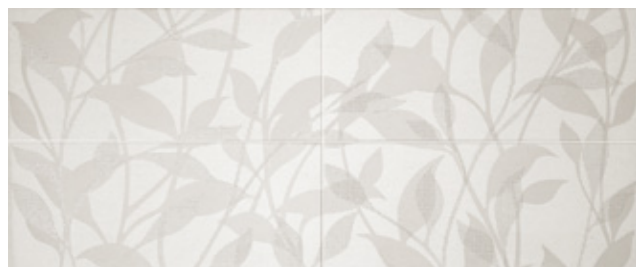

# LUXOR

Revestimento \ Wall Tile:

**PÉROLA PEARL** | M25×55 cm | 4021

**PÉROLA PEARL** | CHARLESTON | 50×110 cm | 4021/001

Pavimento \ Floor Tile:

**PÉROLA PEARL** | 33×33 cm | 8530

**AZULEJO DE PASTA BRANCA BICOZEDURA**  
 DOUBLE FIRED WHITE BODY WALL TILE  
 FAÏENCE EN PÂTE BLANCHE BI-CUISSON  
 WEISS-SCHERBIGE ZWEIBRAND STEINGUTFLIESEN

**M25 x 55 cm** 10" x 22"

8 mm 0,315 in 70

<b>CINZA</b> GREY	4020
<b>PÉROLA</b> PEARL	4021
<b>ANTRACITE</b> ANTHRACITE	4022
<b>CASTANHO</b> BROWN	4023

**CHARLESTON**

**50 x 110 cm** 20" x 43" 145  
 4 peças \ 4 tiles

<b>CINZA</b> GREY	4020/001
<b>PÉROLA</b> PEARL	4021/001

**CINZA**  
GREY

**RUSSEL**  
M25 x 55 cm  
70

**PÉROLA**  
PEARL

4033

4032

**ANTRACITE**  
ANTHRACITE

**CASTANHO**  
BROWN