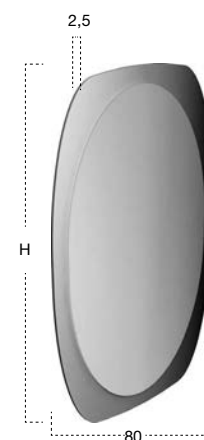

*Round beveled mirror 5 mm thick with a coloured and silvered glass frame available in various colours: fumé, bronze, rosé, blu and acquamarina.*

Specchio spess. 5 mm rettangolare orizzontale o verticale molato con cornice in cristallo colorato argentato disponibile nei diversi colori: fumé, bronzo, rosé, blu, acquamarina.

*Rectangular beveled mirror 5 mm thick horizontal or vertical, with a coloured and silvered glass frame available in various colours: fumé, bronze, rosé, blu and acquamarina.*

P	L	H	art.
2,5	75	75	LUXOR775
	90	90	LUXOR790

P	L	H	art.
2,5	117	75	LUXOR9117
	126	75	LUXOR9126

Specchio spess. 5 mm quadrato con cornice in cristallo colorato argentato disponibile nei diversi colori: fumé, bronzo, rosé, blu e acquamarina.

*Round beveled mirror 5 mm thick with a coloured and silvered glass frame available in various colours: fumé, bronze, rosé, blu and acquamarina.*

Specchio spess. 5 mm ovale orizzontale o verticale, molato con cornice in cristallo colorato argentato disponibile nei diversi colori: fumé, bronzo, rosé, blu e acquamarina.

*Oval beveled mirror 5 mm thick horizontal or vertical, with a coloured and silvered glass frame available in various colours: fumé, bronze, rosé, blu and acquamarina.*