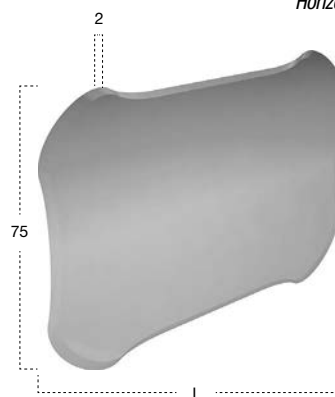

# LUXOR

cristallo argentato fumé / *fumé silvered glass*

Specchio spess. 5 mm tondo molato.

*Beveled round mirror 5 mm thick.*

P	∅	art.
2	60	LUXOR1

Specchio spess. 5 mm quadrato molato.

*Beveled square mirror 5 mm thick.*

P	L	H	art.
2	75	75	LUXOR475
	90	90	LUXOR490

Specchio spess. 5 mm ovale orizzontale o verticale molato.

*Horizontal or vertical beveled oval mirror 5 mm thick.*

P	L	H	art.
2	67	105	LUXOR2

Specchio spess. 5 mm rettangolare orizzontale o verticale molato.

*Horizontal or vertical beveled rectangular mirror 5 mm thick.*

P	L	H	art.
2	117	75	LUXOR5117
	126	75	LUXOR5126

Specchio spess. 5 mm tondo molato.

*Beveled round mirror 5 mm thick.*

P	L	H	art.
2	75	75	LUXOR375
	90	90	LUXOR390

Specchio spess. 5 mm ovale orizzontale o verticale molato.

*Horizontal or vertical beveled oval mirror 5 mm thick.*

P	L	H	art.
2	117	80	LUXOR6117
	126	80	LUXOR6126

Specchio spess. 5 mm tondo molato con cornice in cristallo colorato argentato disponibile nei diversi colori: fumé, bronzo, rosé, blu, acquamarina.