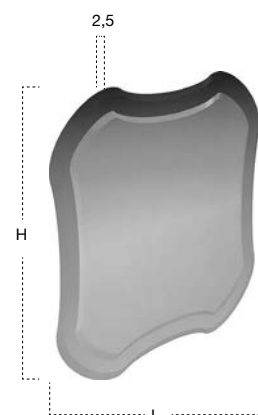

Specchio spess. 5 mm ovale orizzontale o verticale molato.

*Horizontal or vertical beveled oval mirror 5 mm thick.*

P	L	H	art.
2	117	80	LUXOR6117
	126	80	LUXOR6126

Specchio spess. 5 mm tondo molato con cornice in cristallo colorato argentato disponibile nei diversi colori: fumé, bronzo, rosé, blu, acquamarina.

*Round beveled mirror 5 mm thick with a coloured and silvered glass frame available in various colours: fumé, bronze, rosé, blu and acquamarina.*

Specchio spess. 5 mm rettangolare orizzontale o verticale molato con cornice in cristallo colorato argentato disponibile nei diversi colori: fumé, bronzo, rosé, blu, acquamarina.

*Rectangular beveled mirror 5 mm thick horizontal or vertical, with a coloured and silvered glass frame available in various colours: fumé, bronze, rosé, blu and acquamarina.*

P	L	H	art.
2,5	75	75	LUXOR775
	90	90	LUXOR790

Specchio spess. 5 mm ovale orizzontale o verticale, molato con cornice in cristallo colorato argentato disponibile nei diversi colori: fumé, bronzo, rosé, blu e acquamarina.

*Oval beveled mirror 5 mm thick horizontal or vertical, with a coloured and silvered glass frame available in various colours: fumé, bronze, rosé, blu and acquamarina.*