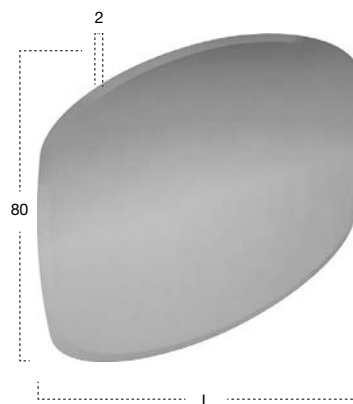

P	L	H	art.
2	75	75	LUXOR475
	90	90	LUXOR490

Specchio spess. 5 mm ovale orizzontale o verticale molato.

*Horizontal or vertical beveled oval mirror 5 mm thick.*

P	L	H	art.
2	67	105	LUXOR2

Specchio spess. 5 mm rettangolare orizzontale o verticale molato.

*Horizontal or vertical beveled rectangular mirror 5 mm thick.*

P	L	H	art.
2	117	75	LUXOR5117
	126	75	LUXOR5126

Specchio spess. 5 mm tondo molato.

*Beveled round mirror 5 mm thick.*

P	L	H	art.
2	75	75	LUXOR375
	90	90	LUXOR390

Specchio spess. 5 mm ovale orizzontale o verticale molato.

*Horizontal or vertical beveled oval mirror 5 mm thick.*

P	L	H	art.
2	117	80	LUXOR6117
	126	80	LUXOR6126

Specchio spess. 5 mm tondo molato con cornice in cristallo colorato argentato disponibile nei diversi colori: fumé, bronzo, rosé, blu, acquamarina.

*Round beveled mirror 5 mm thick with a coloured and silvered glass frame available in various colours: fumé, bronze, rosé, blu and acquamarina.*

Specchio spess. 5 mm rettangolare orizzontale o verticale molato con cornice in cristallo colorato argentato disponibile nei diversi colori: fumé, bronzo, rosé, blu, acquamarina.