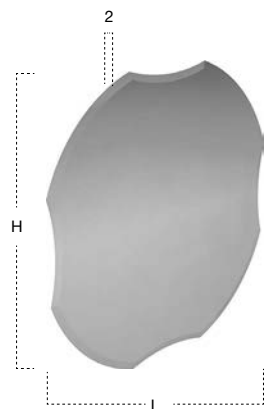

# LUXOR

cristallo argentato fumé / *fumé silvered glass*

Specchio spess. 5 mm tondo molato.

*Beveled round mirror 5 mm thick.*

P	∅	art.
2	60	LUXOR1

Specchio spess. 5 mm quadrato molato.

*Beveled square mirror 5 mm thick.*

P	L	H	art.
2	75	75	LUXOR475
	90	90	LUXOR490

Specchio spess. 5 mm ovale orizzontale o verticale molato.

*Horizontal or vertical beveled oval mirror 5 mm thick.*

P	L	H	art.
2	67	105	LUXOR2

Specchio spess. 5 mm rettangolare orizzontale o verticale molato.

*Horizontal or vertical beveled rectangular mirror 5 mm thick.*

P	L	H	art.
2	117	75	LUXOR5117
	126	75	LUXOR5126

Specchio spess. 5 mm tondo molato.

*Beveled round mirror 5 mm thick.*

P	L	H	art.
2	75	75	LUXOR375
	90	90	LUXOR390

Specchio spess. 5 mm ovale orizzontale o verticale molato.

*Horizontal or vertical beveled oval mirror 5 mm thick.*

P	L	H	art.
2	117	80	LUXOR6117
	126	80	LUXOR6126

Specchio spess. 5 mm tondo molato con cornice in cristallo colorato argentato disponibile nei diversi colori: fumé, bronzo, rosé, blu, acquamarina.