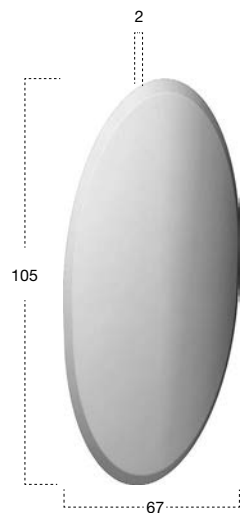

# LUXOR

cristallo argentato fumé / *fumé silvered glass*

Specchio spess. 5 mm tondo molato.

*Beveled round mirror 5 mm thick.*

P	∅	art.
2	60	LUXOR1

Specchio spess. 5 mm quadrato molato.

*Beveled square mirror 5 mm thick.*

P	L	H	art.
2	75	75	LUXOR475
	90	90	LUXOR490

Specchio spess. 5 mm ovale orizzontale o verticale molato.

*Horizontal or vertical beveled oval mirror 5 mm thick.*

P	L	H	art.
2	67	105	LUXOR2

Specchio spess. 5 mm rettangolare orizzontale o verticale molato.

Specchio spess. 5 mm ovale orizzontale o verticale molato.

*Horizontal or vertical beveled oval mirror 5 mm thick.*

P	L	H	art.
2	117	80	LUXOR6117
	126	80	LUXOR6126

Specchio spess. 5 mm tondo molato con cornice in cristallo colorato argentato disponibile nei diversi colori: fumé, bronzo, rosé, blu, acquamarina.

*Rectangular beveled mirror 5 mm thick horizontal or vertical, with a coloured and silvered glass frame available in various colours: fumé, bronze, rosé, blu and acquamarina.*

P	L	H	art.
2,5	75	75	LUXOR775
	90	90	LUXOR790