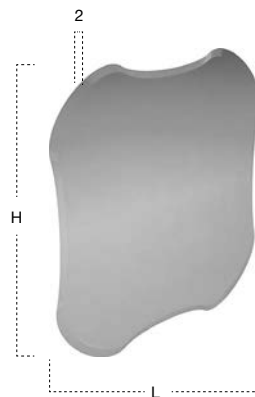

# LUXOR

cristallo argentato fumé / *fumé silvered glass*

Specchio spess. 5 mm tondo molato.

*Beveled round mirror 5 mm thick.*

P	∅	art.
2	60	LUXOR1

Specchio spess. 5 mm quadrato molato.

*Beveled square mirror 5 mm thick.*

P	L	H	art.
2	75	75	LUXOR475
	90	90	LUXOR490

Specchio spess. 5 mm ovale orizzontale o verticale molato.

*Horizontal or vertical beveled oval mirror 5 mm thick.*

P	L	H	art.
2	67	105	LUXOR2

Specchio spess. 5 mm rettangolare orizzontale o verticale molato.

Specchio spess. 5 mm ovale orizzontale o verticale molato.

*Horizontal or vertical beveled oval mirror 5 mm thick.*

P	L	H	art.
2	117	80	LUXOR6117
	126	80	LUXOR6126

Specchio spess. 5 mm tondo molato con cornice in cristallo colorato argentato disponibile nei diversi colori: fumé, bronzo, rosé, blu, acquamarina.

Specchio spess. 5 mm ovale orizzontale o verticale, molato con cornice in cristallo colorato argentato disponibile nei diversi colori: fumé, bronzo, rosé, blu e acquamarina.

*Oval beveled mirror 5 mm thick horizontal or vertical, with a coloured and silvered glass frame available in various colours: fumé, bronze, rosé, blu and acquamarina.*