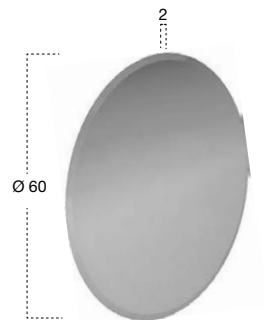

# LUXOR

cristallo argentato fumé / *fumé silvered glass*

Specchio spess. 5 mm tondo molato.

*Beveled round mirror 5 mm thick.*

P	∅	art.
2	60	LUXOR1

Specchio spess. 5 mm quadrato molato.

*Beveled square mirror 5 mm thick.*

P	L	H	art.
2	75	75	LUXOR475
	90	90	LUXOR490

Specchio spess. 5 mm ovale orizzontale o verticale molato.

*Horizontal or vertical beveled oval mirror 5 mm thick.*

P	L	H	art.
2	67	105	LUXOR2

Specchio spess. 5 mm rettangolare orizzontale o verticale molato.

Specchio spess. 5 mm ovale orizzontale o verticale molato.

*Horizontal or vertical beveled oval mirror 5 mm thick.*

P	L	H	art.
2	117	80	LUXOR6117
	126	80	LUXOR6126

Specchio spess. 5 mm tondo molato con cornice in cristallo colorato argentato disponibile nei diversi colori: fumé, bronzo, rosé, blu, acquamarina.

*Rectangular beveled mirror 5 mm thick horizontal or vertical, with a coloured and silvered glass frame available in various colours: fumé, bronze, rosé, blu and acquamarina.*

P	L	H	art.
2,5	75	75	LUXOR775
	90	90	LUXOR790