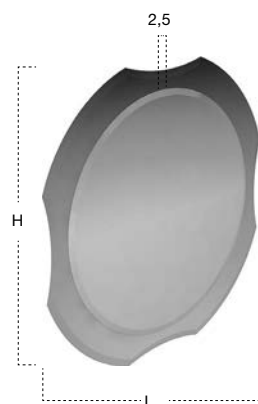

P	L	H	art.
2	75	75	LUXOR475
	90	90	LUXOR490

Specchio spess. 5 mm ovale orizzontale o verticale molato.

*Horizontal or vertical beveled oval mirror 5 mm thick.*

P	L	H	art.
2	67	105	LUXOR2

Specchio spess. 5 mm rettangolare orizzontale o verticale molato.

Specchio spess. 5 mm ovale orizzontale o verticale molato.

*Horizontal or vertical beveled oval mirror 5 mm thick.*

P	L	H	art.
2	117	80	LUXOR6117
	126	80	LUXOR6126

Specchio spess. 5 mm tondo molato con cornice in cristallo colorato argentato disponibile nei diversi colori: fumé, bronzo, rosé, blu, acquamarina.

*Round beveled mirror 5 mm thick with a coloured and silvered glass frame available in various colours: fumé, bronze, rosé, blu and acquamarina.*

Specchio spess. 5 mm rettangolare orizzontale o verticale molato con cornice in cristallo colorato argentato disponibile nei diversi colori: fumé, bronzo, rosé, blu, acquamarina.

*Rectangular beveled mirror 5 mm thick horizontal or vertical, with a coloured and silvered glass frame available in various colours: fumé, bronze, rosé, blu and acquamarina.*

P	L	H	art.
2,5	75	75	LUXOR775
	90	90	LUXOR790