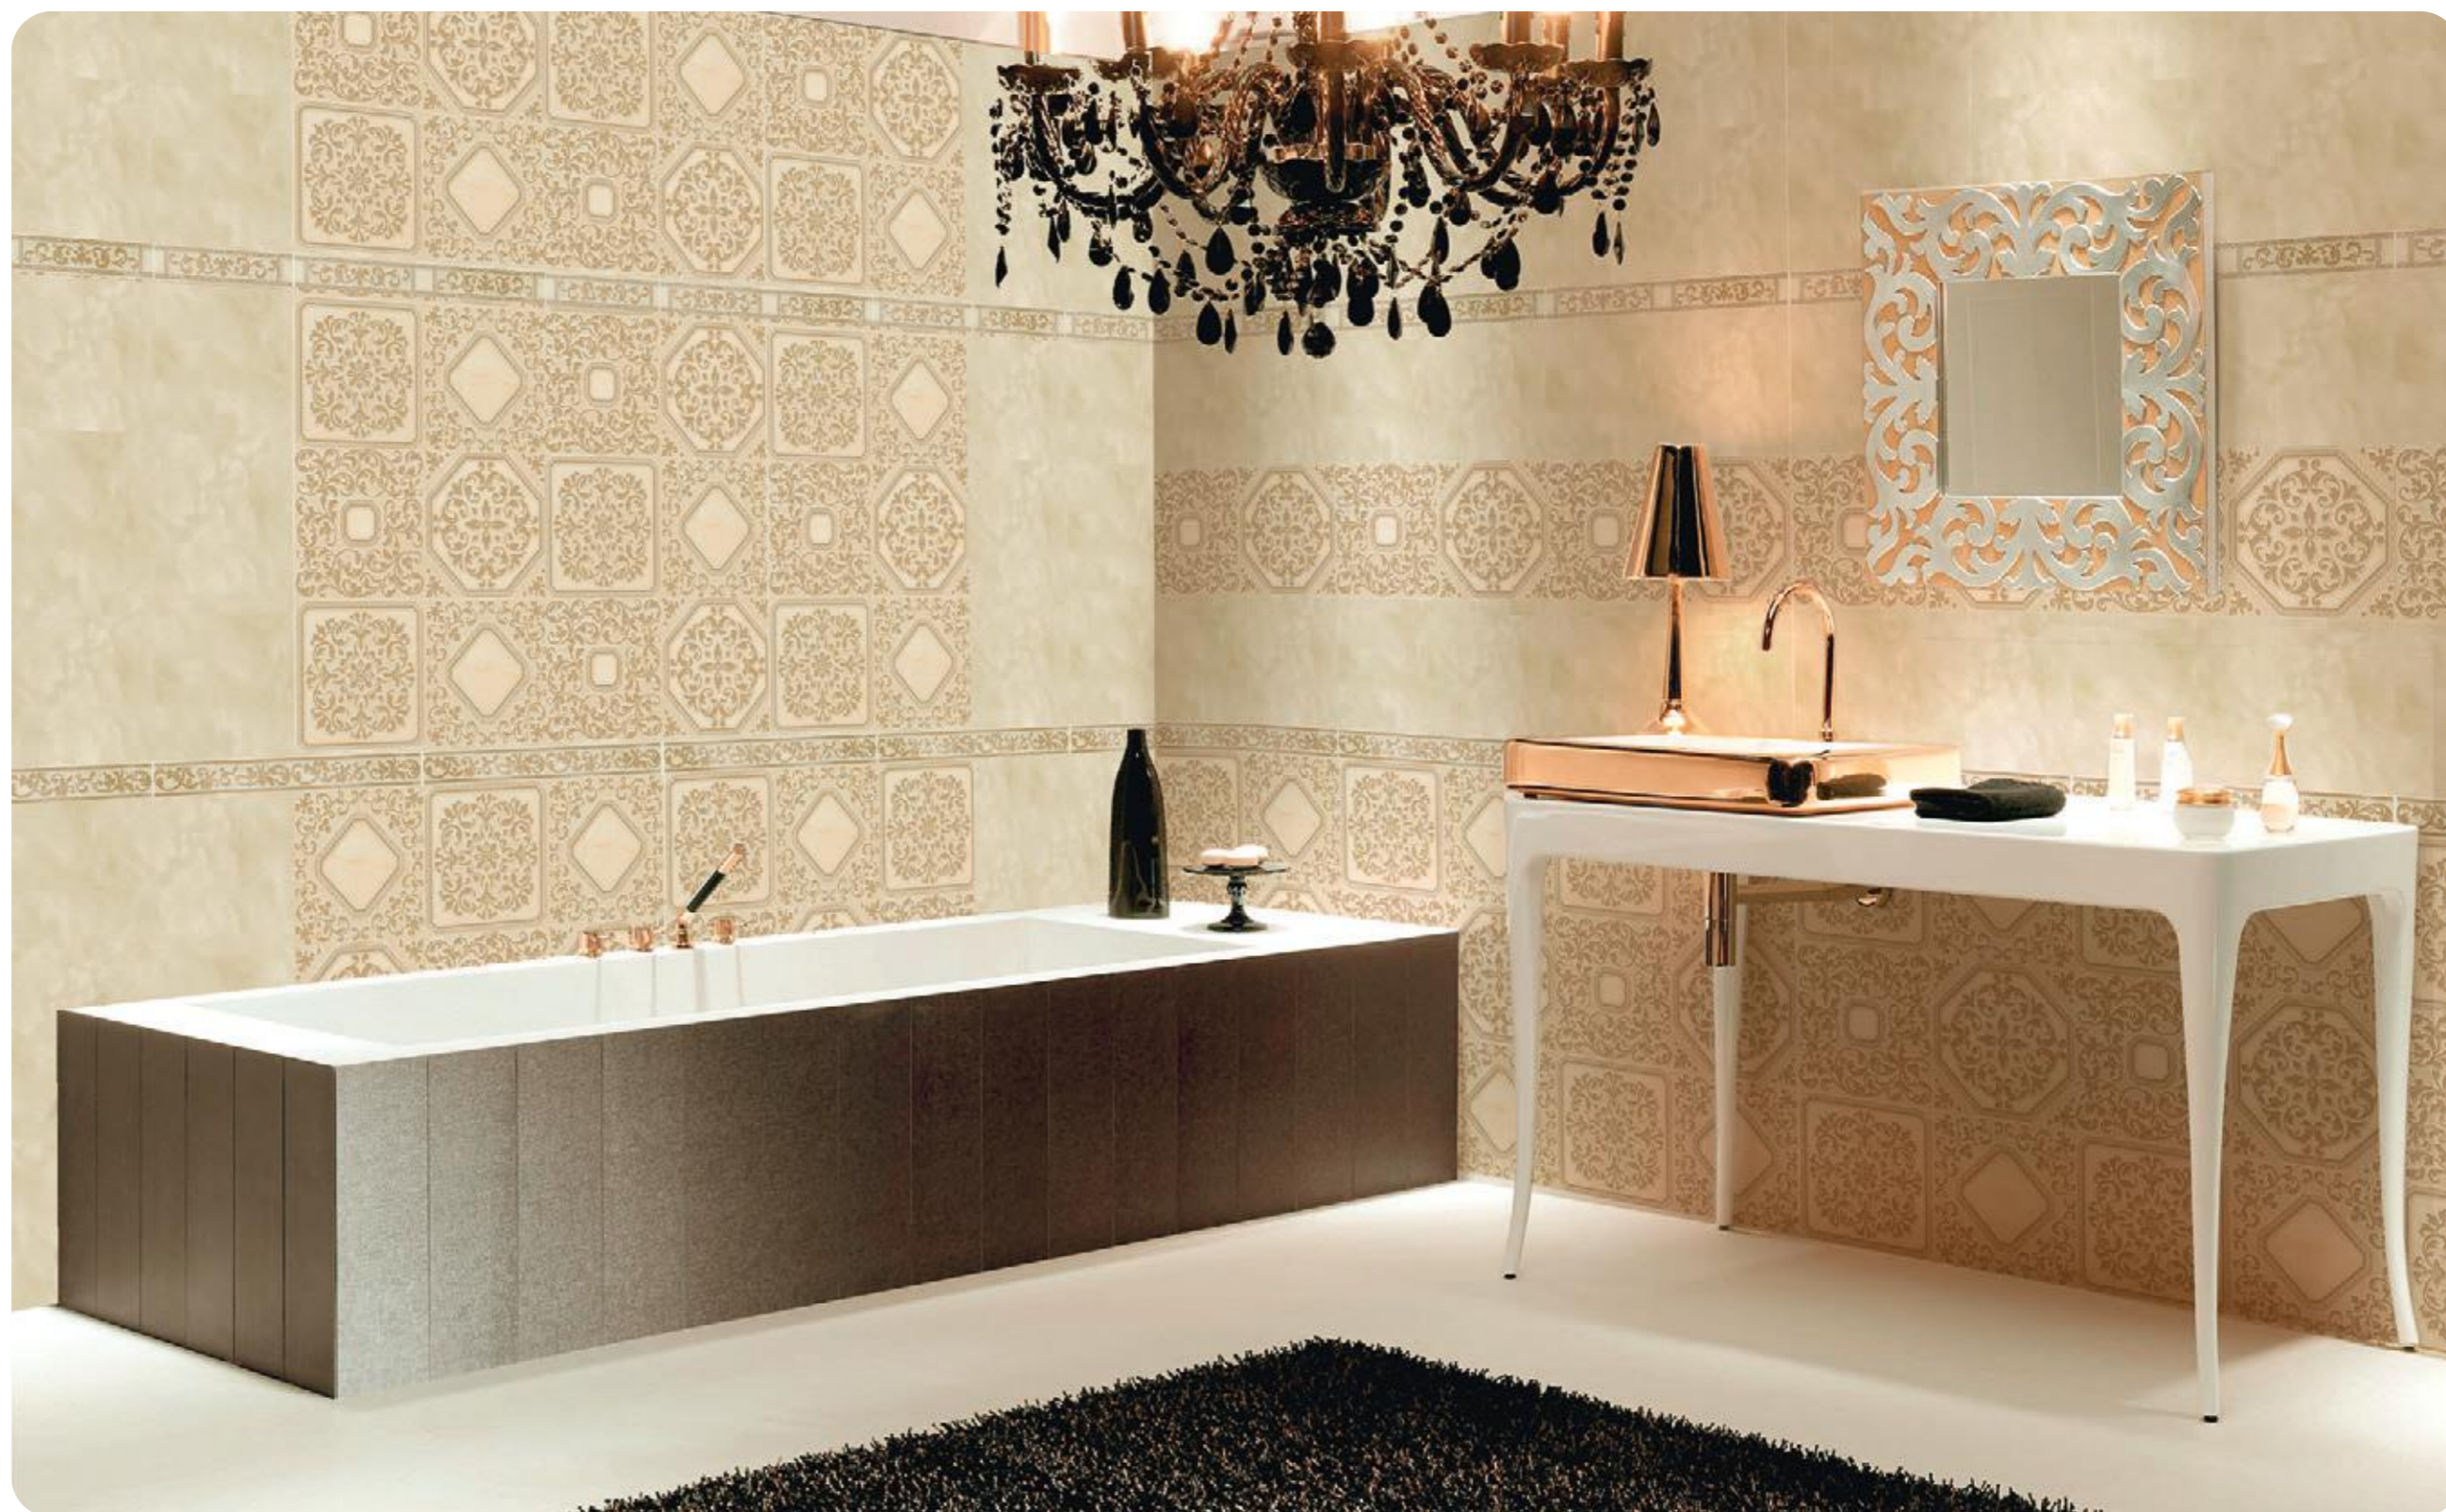

Luxury 22,5 x 45 cm

Revestimiento · Brillo
Wall tiles · Gloss
Revêtement · Brillant
Wandfliesen · Glänzend

Luxury Marfil 22,5 x 45 cm · R3

Mosaico Lux Luxury Marfil
22,5 x 45 cm · D48

Pavimento coordinado
33,3 x 33,3 cm

Luxury Pav. Marfil
33,3 x 33,3 cm · G3

PACKING LIST	DESCRIPCIÓN	CAJAS/PALLET	M ² /CAJA	M ² /PALLET	KGS/CAJA	KGS/PALLET	PZAS/CAJA	TIPO PALLET
33,3 x 33,3	FLOOR	56	1,00	56,00	19,29	1.094	9	EURO
22,5 x 45	WALL	52	1,50	78,00	25,51	1.341	15	EURO
DECORADOS/DECORS	DESCRIPCIÓN	CAJAS/PALLET	ML/CAJA	M2/CAJA	KGS/CAJA	KGS/PALLET	PZAS/CAJA	TIPO PALLET
5 x 45	LISTELO	36	9,00	0,45	8,60	324	20	EURO
22,5 x 45	DECORADO / VENTANA	24	4,50	1,00	17,10	424	10	EURO
45 x 45	SET 2 PIEZAS	32	2,25	1,00	17,00	558	5 SETS	EURO