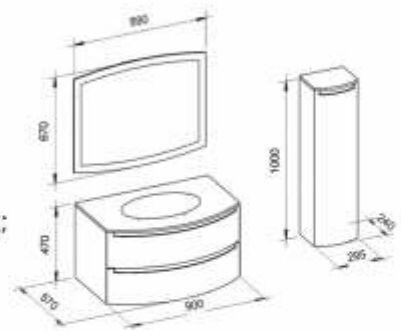

## Madeleine-2

- Фасадні та бічні частини меблів виготовлені з високоякісного фарбованого МДФ;
- Модель випускається в розмірах 900, 1200 і 1400 мм;
- Виконання в 4 глянцевах кольорах: білий, графіт, капучино та бісмарк;
- Модель доповнена пеналами в двох розмірах 1000 і 1500мм,
- Умивальник зі скла або акрилового каменю;
- Вологостійке дзеркало з LED підсвічуванням.