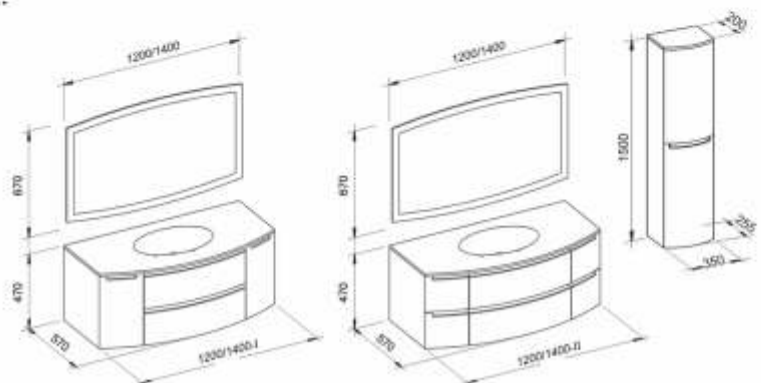

## Madeleine-2

- Фасадні та бічні частини меблів виготовлені з високоякісного фарбованого МДФ;
- Модель випускається в розмірах 900, 1200 і 1400 мм;
- Виконання в 4 глянцевах кольорах: білий, графіт, капучино та бісмарк;
- Модель доповнена пеналами в двох розмірах 1000 і 1500мм,
- Умивальник зі скла або акрилового каменю;
- Вологостійке дзеркало з LED підсвічуванням.