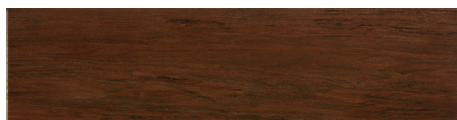

# Maderas Satinadas

Porcelánico | Porcelain 15x60cm   

Classic | Classic

Classic Antico

Classic Castaño

Classic Nordic

Classic Rojo

Roble | Oak

Roble Wengué

Roble Natural

Roble Miel

Roble Cognac