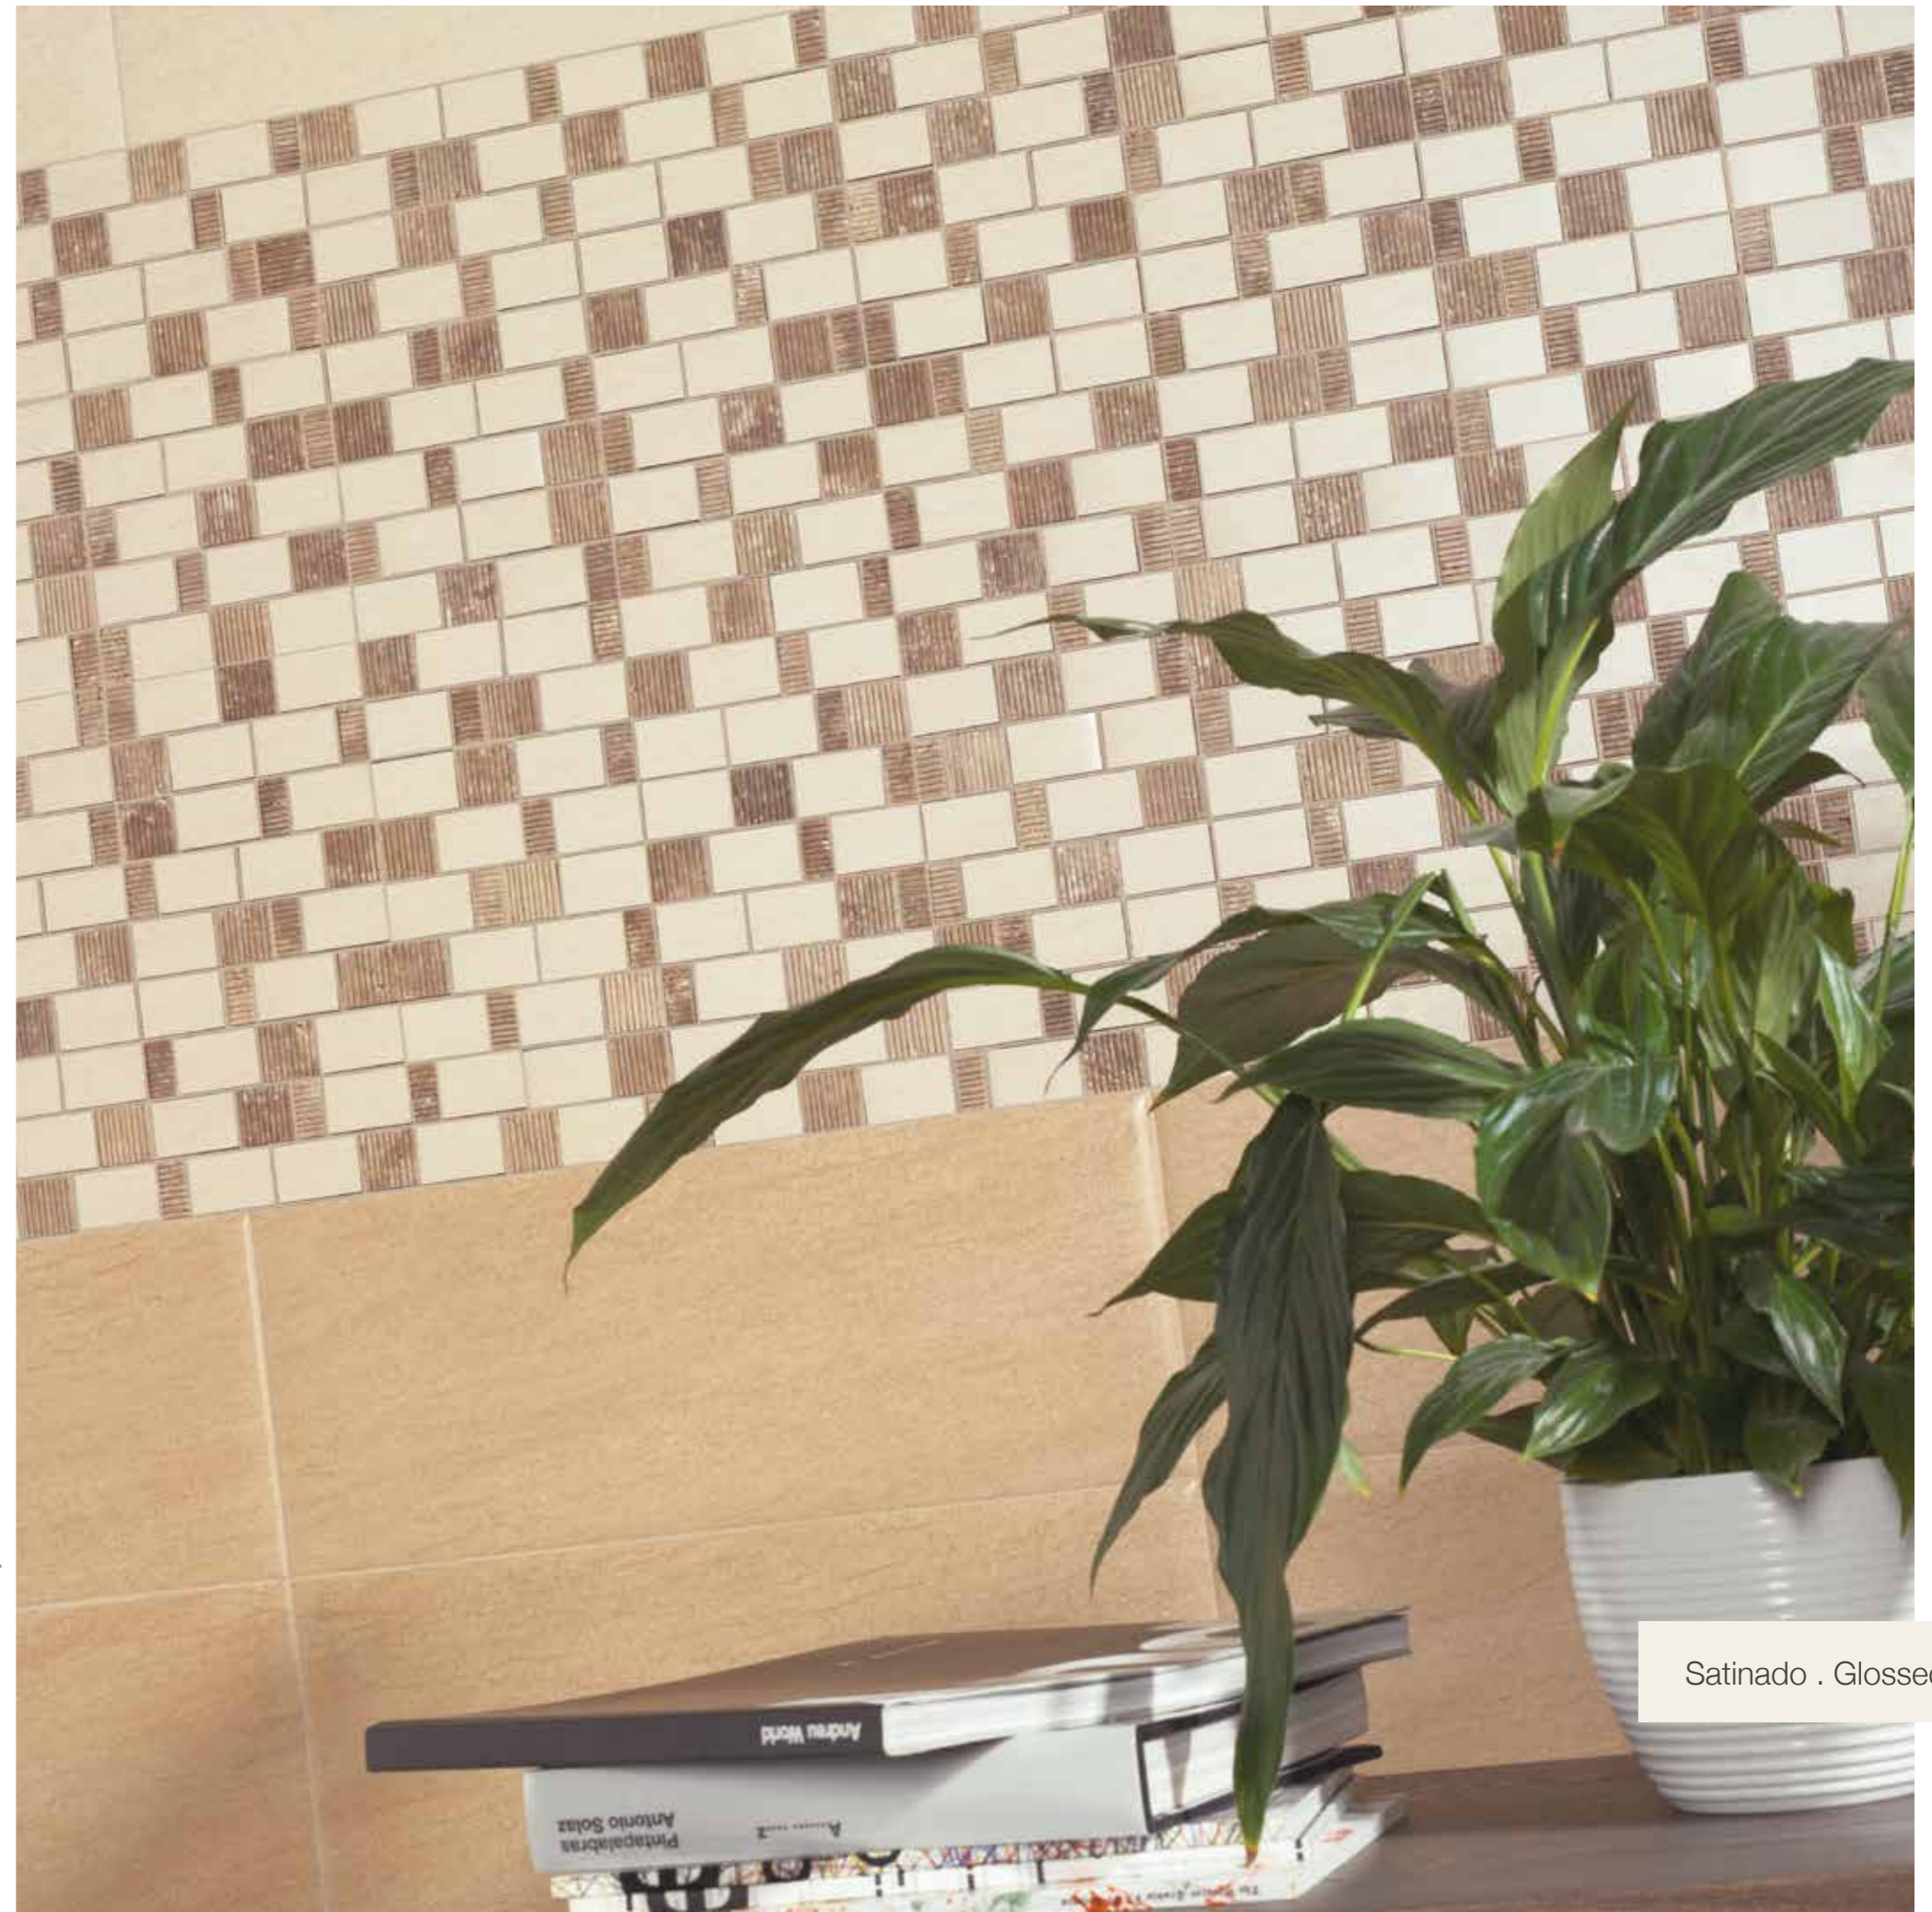

Satinado
Glossed

Destonificado Ligero
Distorted Light

No Repetitivo
No Repeat

Ambiente realizado con Madison Crema y Miel 20 x 50 cm. Decoración Malla Madison Crema 30 x 30 cm.

Satinado . Glossed

Disponible en | Available in : 31,6 x 63,2 cm | 12,3" x 24,6"