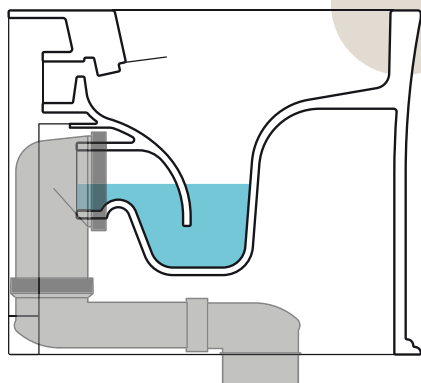

modello depositato

Plus è il sistema di scarico pensato per i vasi back to wall e progettato appositamente per essere adattato ad impianti di scarico esistenti, ottimo quindi per le ristrutturazioni del bagno. Tutti i vasi **Plus** sono goclean®, il sistema messo a punto da Flaminia per rendere rapida e semplice la pulizia del wc.

Plus is a drainage system created for back to wall WCs, purposely designed to be easily adapted to existing drainage installations, it is an ideal solution for bathroom renovations. All **Plus** WCs are goclean®, the system created by Flaminia to make toilet cleaning simple and rapid.

Madre btw goclean®_ Latte
art. MA117RG-MACW05 / MA217 - 54 x 36 x h 45 cm

Madre

goclean® | Plus system

modello depositato

Plus est un système d'évacuation conçu pour les wc au sol et conçu spécifiquement pour être adapté aux systèmes de drainages existants, excellent pour la rénovation de salles de bains.

Alle **Plus** WCs sind goclean®, ein von Flaminia entwickeltes System für die schnelle und einfache WC-Reinigung.

Madre

Madre 75 _ Latte
art. MA75L + MACOL - 75 x 50 x h 85 cm

Madre 95 _ Latte
art. MA95L - 95 x 50 x h14