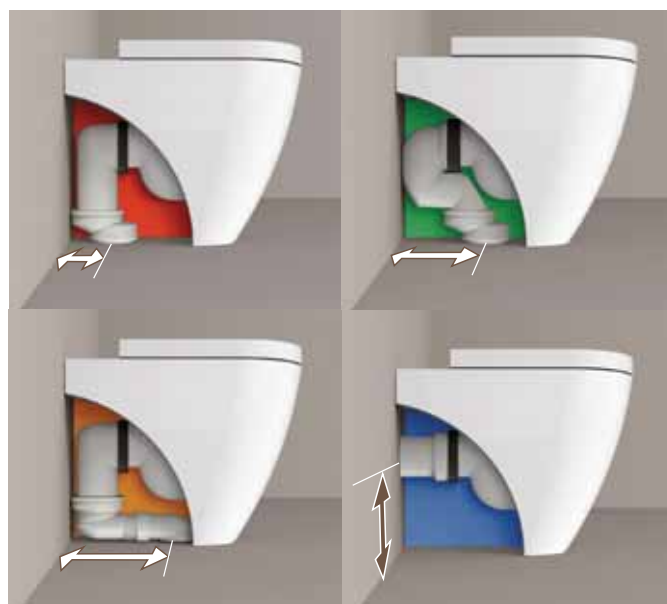

Madre

goclean[®]

Plus system

modello depositato

Madre 95 _ Latte
art. MA95L - 95 x 50 x h 14 cm

Madre è una collezione che guarda al lavoro degli architetti razionalisti italiani, tra cui Piero Bottoni. L'obiettivo è quello di progettare una stanza da bagno con un'anima classica che non imita gli stilemi del passato ma, al contrario, ne interpreta il senso e li trasporta nella contemporaneità con proporzioni completamente rinnovate con una continuità di linee ed andamenti che la rendono propriamente attuale. Madre evoca un senso di sicurezza e di stabilità, ispira una solida fiducia. Un design fuori dal tempo che crea un'atmosfera calda ed avvolgente.

modello depositato

Plus è il sistema di scarico pensato per i vasi back to wall e progettato appositamente per essere adattato ad impianti di scarico esistenti, ottimo quindi per le ristrutturazioni del bagno. Tutti i vasi **Plus** sono goclean®, il sistema messo a punto da Flaminia per rendere rapida e semplice la pulizia del wc.

Madre btw goclean®_ Latte
art. MA117RG-MACW05 / MA217 - 54 x 36 x h 45 cm

Madre

goclean® | Plus system

modello depositato

Plus est un système d'évacuation conçu pour les wc au sol et conçu spécifiquement pour être adapté aux systèmes de drainages existants, excellent pour la rénovation de salles de bains.

Alle **Plus** WCs sind goclean®, ein von Flaminia entwickeltes System für die schnelle und einfache WC-Reinigung.

Madre

Madre 75 _ Latte
art. MA75L + MACOL - 75 x 50 x h 85 cm

Madre 95 _ Latte
art. MA95L - 95 x 50 x h14