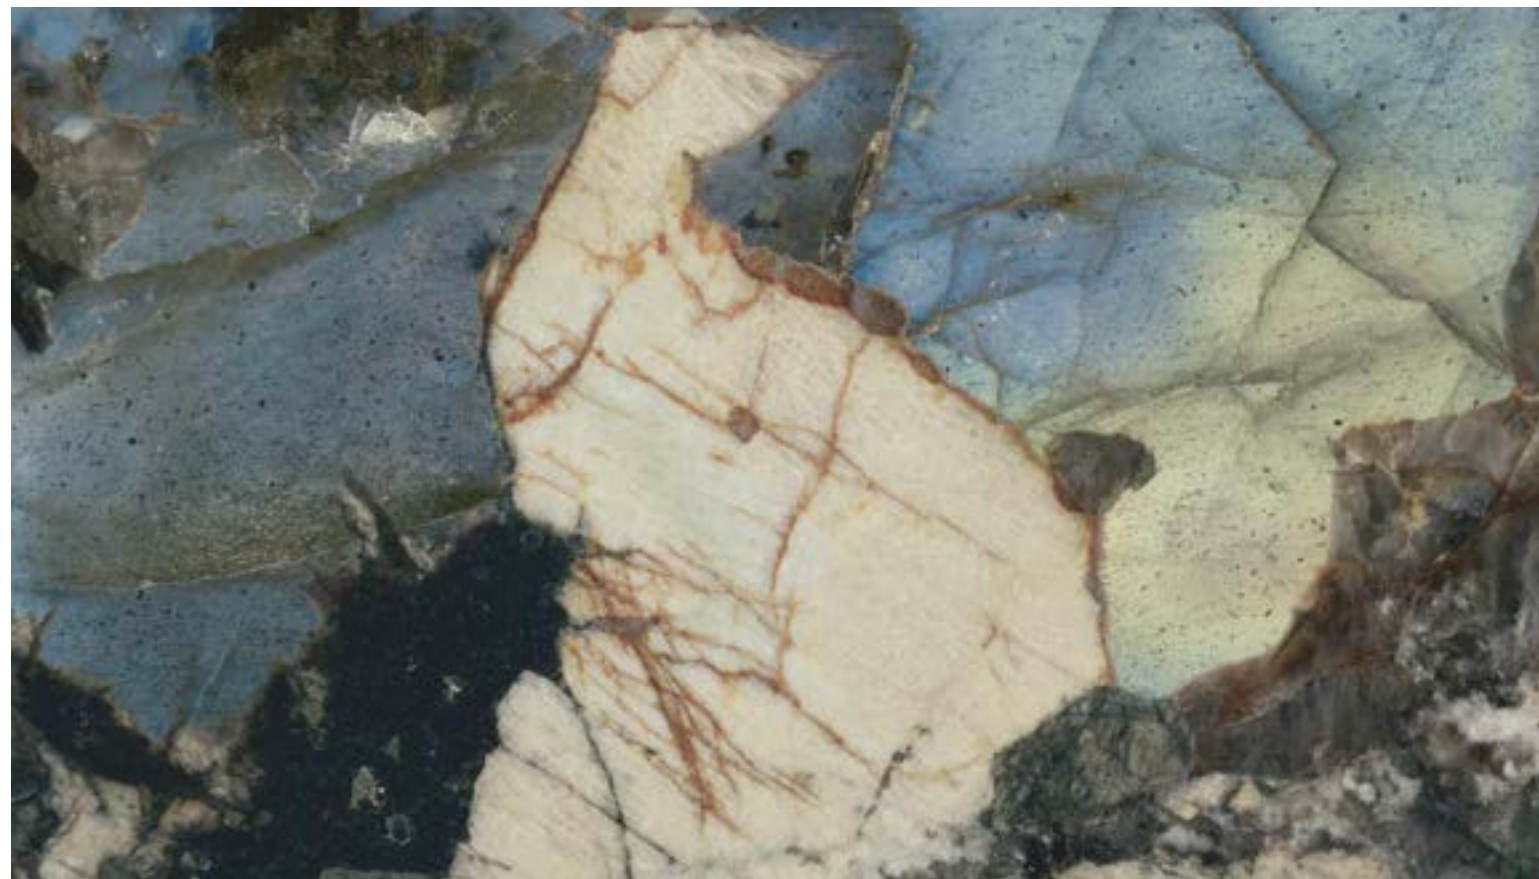

MAGALLANES MARBLE POL RECT 120X280, ANTA CENIERE RECT 60X120.

MAGALLANES MARBLE POL RECT  
120 X 280 / 48" X 110"

L86/M

CARACTERÍSTICAS TÉCNICAS · TECHNICAL CHARACTERISTICS

- P** PORCELÁNICO / PORCELAIN TILES  
GRÈS CERÁME / FEINSTEINZEUG
- G** GRANILLA PULIDA / GRAIN POLISHED  
GRAIN POLI / TECHNISCHES POLIERTES FEINSTEINZEUG
- R** RECTIFICADO / RECTIFIED  
RECTIFIÉ / KALIBRIERT
- V** VARIACIÓN DE DISEÑO / GRAPHIC FACES / TAMPONS DIFFÉRENTS:  
120X280 - 3 PIEZAS / FACES / PIÈCES
- U** ULTRAFINO / SLIM  
ULTRA-MINCE / ULTRA-THIN
- V4** VARIACION FUERTE / SUBSTANTIAL VARIATION  
FORTE VARIATION / HOHES FARBSPIEL
- F** ANTIHIELO / FROST PROOF  
RÉSISTANT AU GEL / FROSTSCHUTZ
- RU4** USO RECOMENDADO / RECOMMENED USE - RU4

CARACTERÍSTICAS TÉCNICAS · TECHNICAL CHARACTERISTICS

- P** PORCELÁNICO/PORCELAIN TILES  
GRÈS CERÁME/FEINSTEINZEUG
- V4** VARIACION FUERTE/SUBSTANTIAL VARIATION  
FORTE VARIATION/HOHES FARBSPIEL
- VARIACIÓN DE DISEÑO/GRAPHIC FACES/ TAMPONS DIFFÉRENTS:**  
120X280 - 3 PIEZAS/FACES/PIÈCES  
90X90 - 10 PIEZAS/FACES/PIÈCES
- G** GRANILLA PULIDA/GRAIN POLISHED  
GRAIN POLI/TECHNISCHES POLIERTES FEINSTEINZEUG
- ANTIHIELO/FROST PROOF**  
RÉSISTANT AU GEL/FROSTSCHUTZ
- RECTIFICADO/RECTIFIED**  
RECTIFIÉ/KALIBRIERT
- RU4** USO RECOMENDADO/RECOMMENED USE - RU4