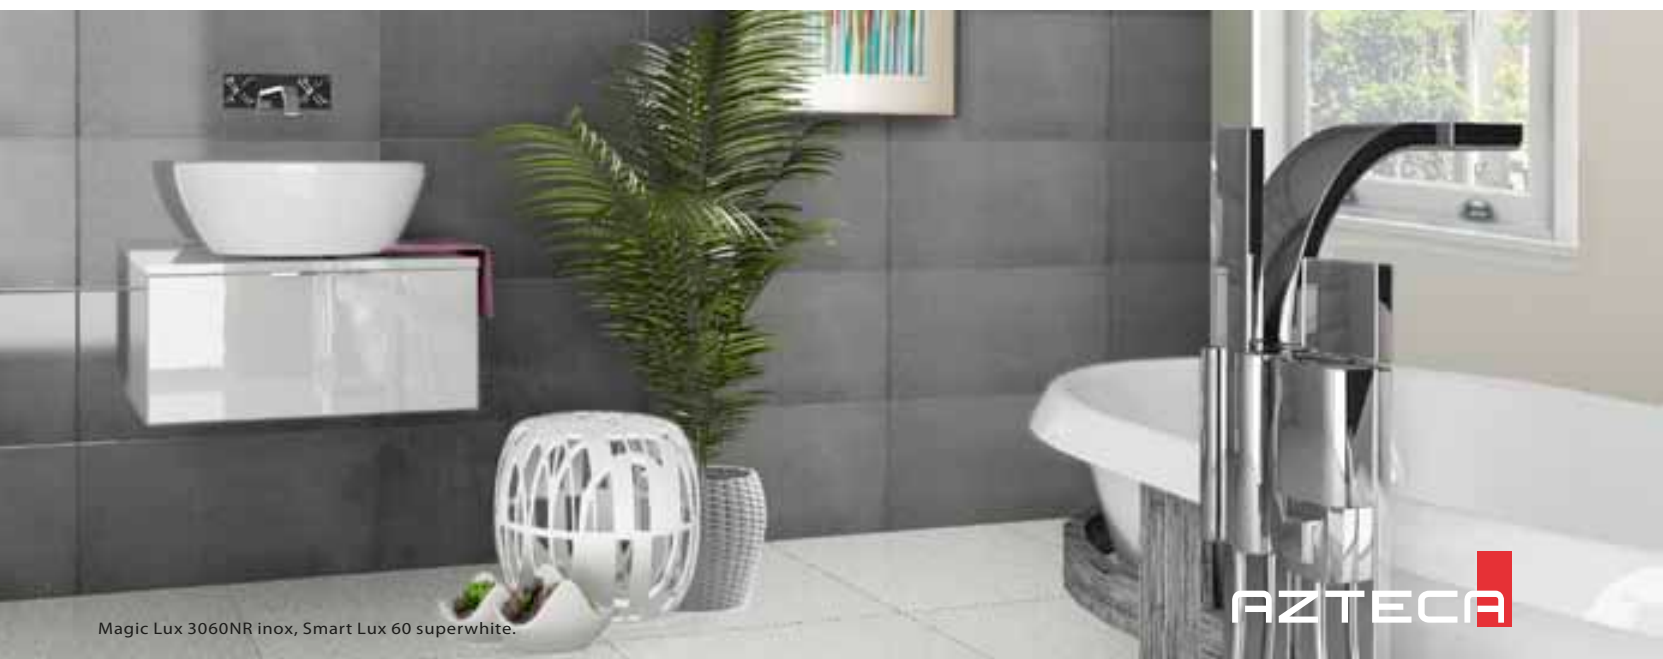

# MAGIC collection

METALLIC & DECORATIVE Metal

Magic 3060NR blanco/negro, Magic Lux 3060NR inox, Smart Lux 60 superwhite.

Magic Lux 3060NR inox, Smart Lux 60 superwhite.

AZTECA

Blanco

Inox

Negro