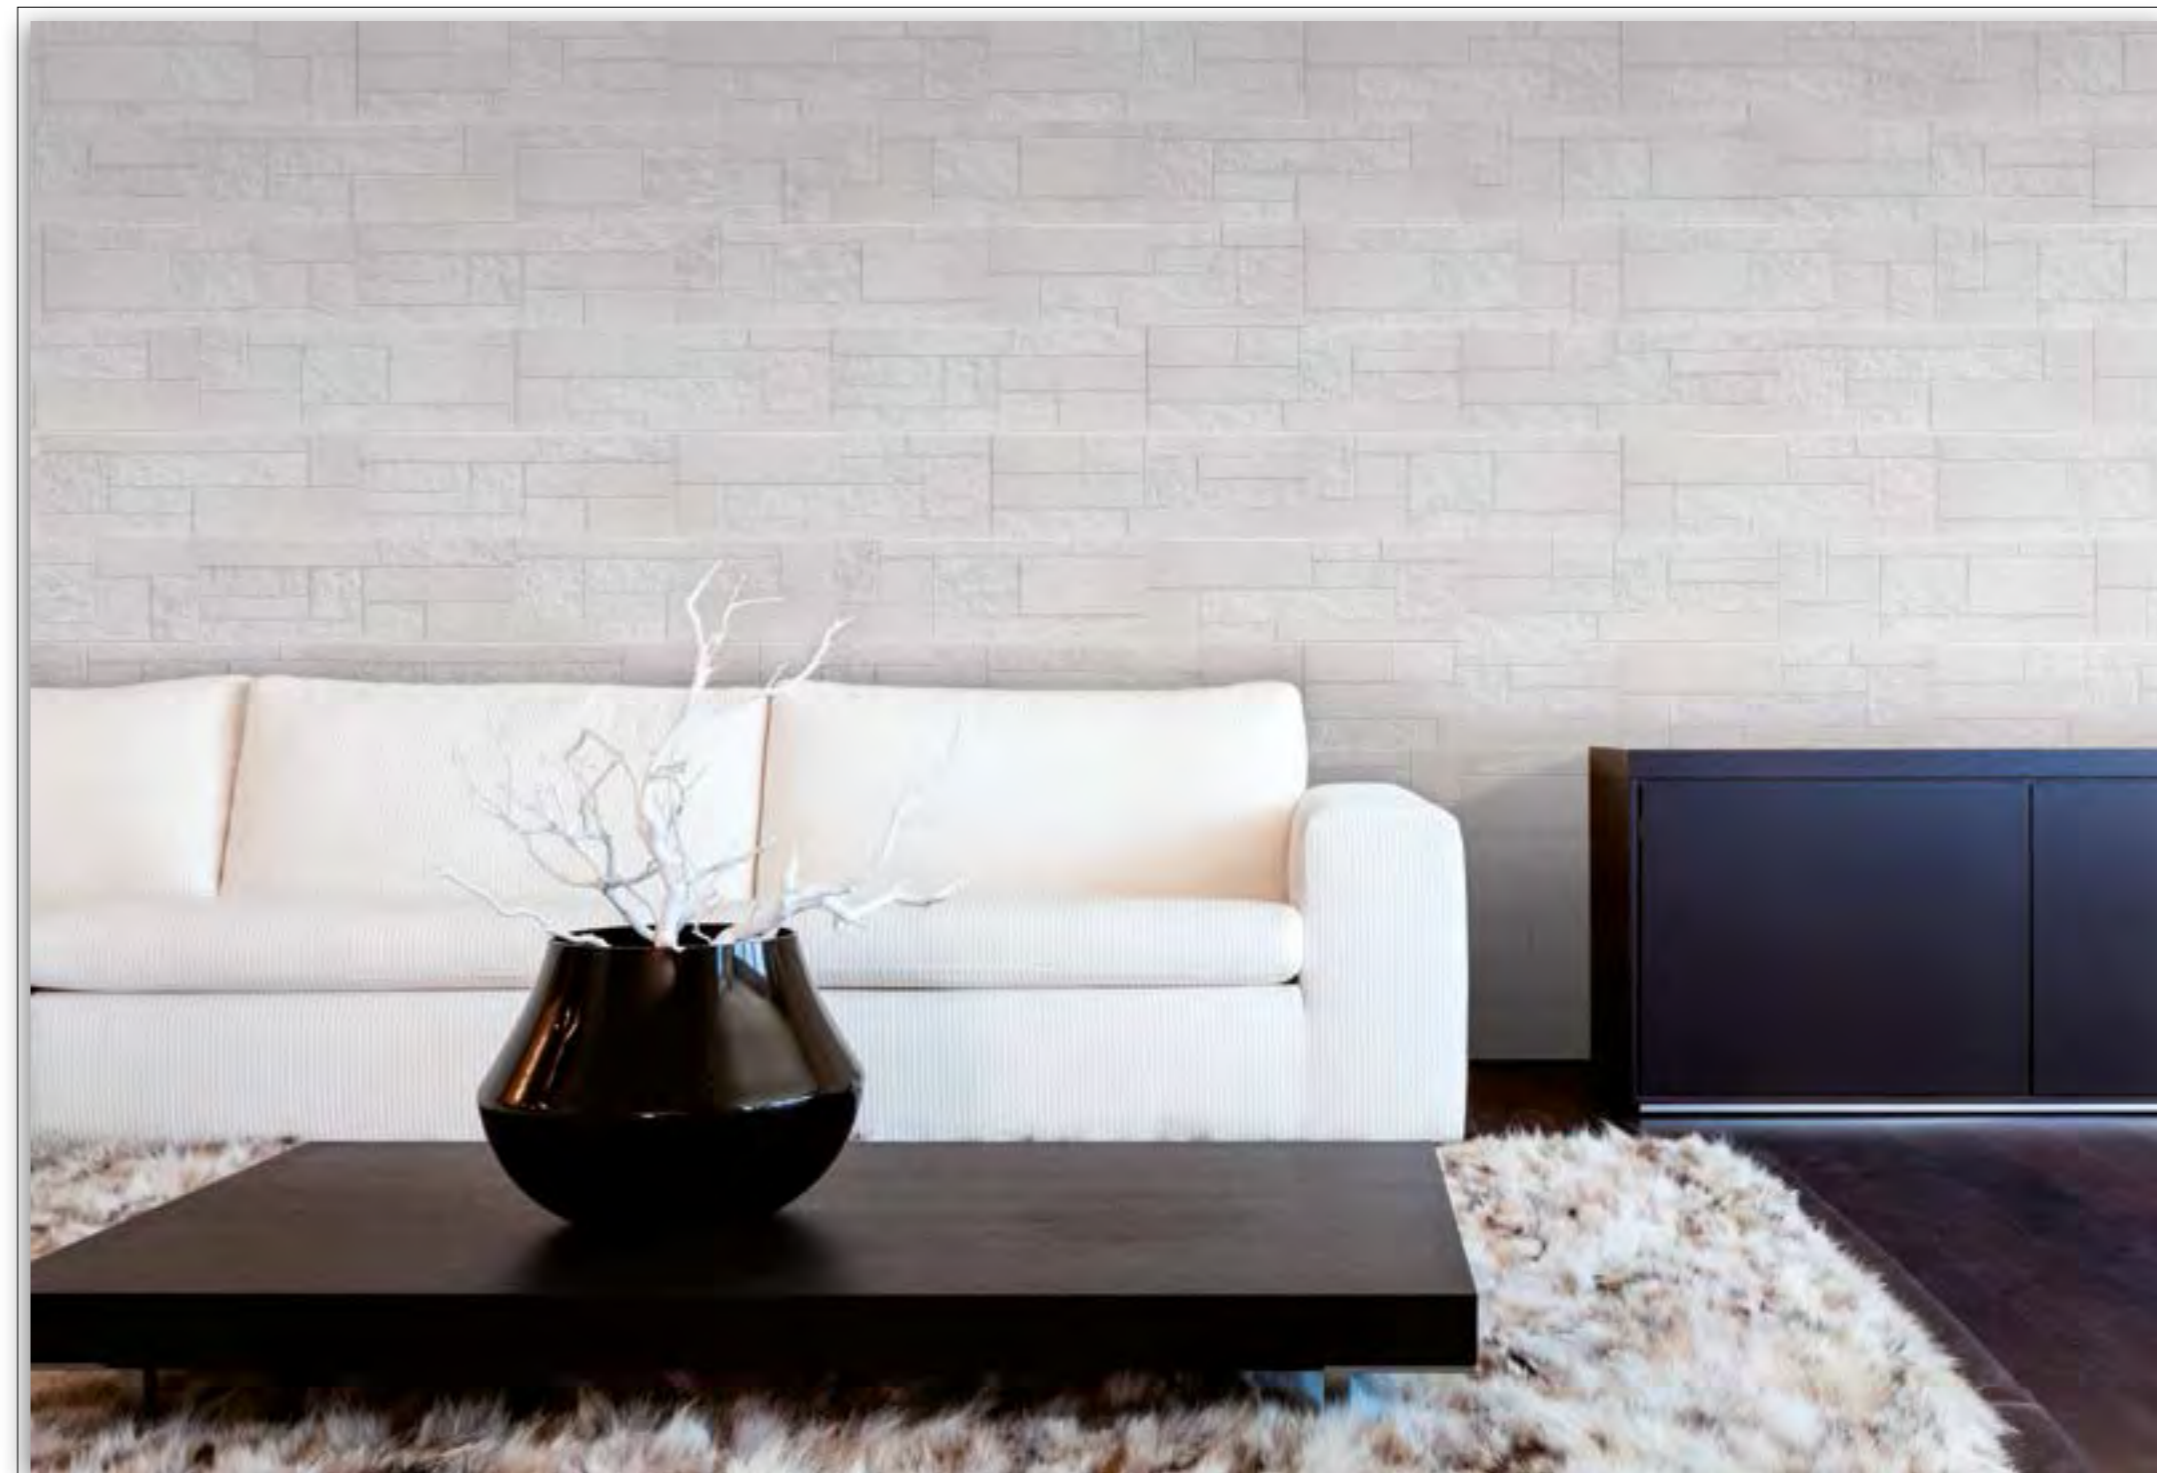

Serie MAGNUS 15x45 cm

Gres Pasta Roja / Red Body Tiles / Pâte Rouge Blla **3 RELIEVES DIFERENTES / 3 DIFFERENT RELIEFS**

Magnus Beige

Magnus Gris

Magnus Wengue

Magnus Beige

Magnus Gris

Magnus Gris