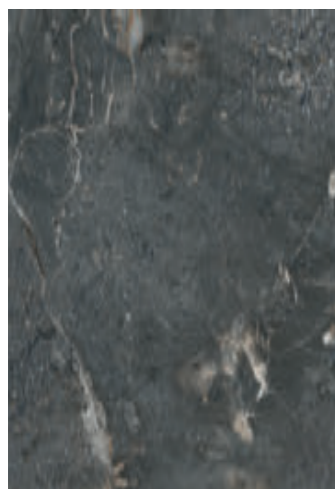

**Silver**  
NCS S 2005 - Y80R

**Gray**  
NCS S 5005 - Y80R

**Graphite**  
NCS S 7502-G

**Black**  
NCS S 8000-N

Disponible en Granilla Pulida  
Available in High Polished  
Disponibles en Formatos  
60x120 y 60x60  
Available in Formats  
60x120 and 60x60

# MAINSTONE

Natural Matt  
Pulido Polished  
Granilla Pulida High Polished

Pcb V3 R