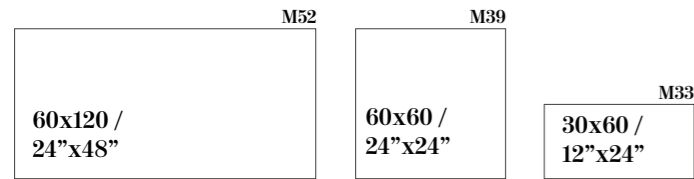

MAKAI

PORCELAIN TILES

Sizes / Formatos

NATURAL RECTIFIED

NATURAL

Shade Variation / Variación Gráfica

Makai Marengo
60x120 /
24"x48"