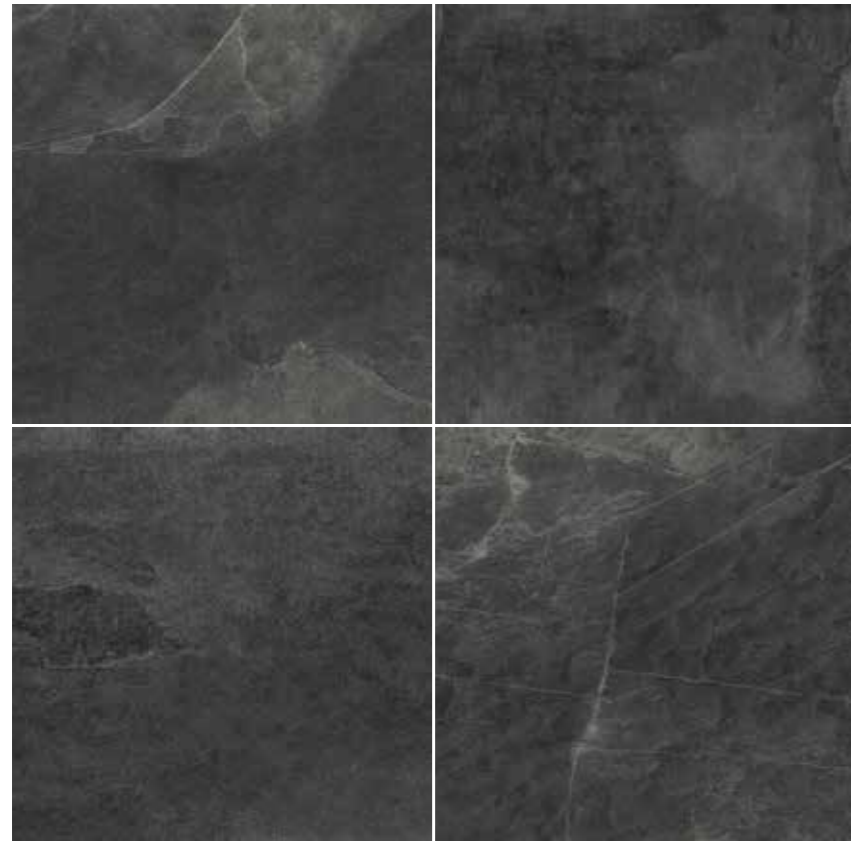

MAKAI

PORCELAIN TILES

Sizes / Formatos

NATURAL RECTIFIED

NATURAL

Shade Variation / Variación Gráfica

Makai Marengo
60x120 /
24"x48"