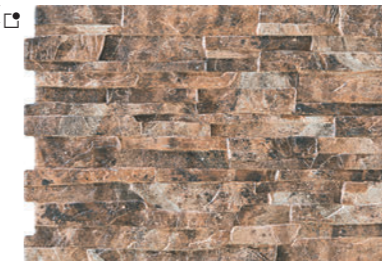

Petra Iris

Petra Musgo

Petra Perla

Petra Magma

Petra Coto

Petra Marrón

Petra Natural

Petra Grafito

34x50 cm / 13.39"x19.69"

Medellín Coto

Medellín Crema

Medellín Perla

Medellín Marrón

Medellín Natural

Medellín Grafito

Formato	Precio	Pz/cj	Pz/pl	M <sup>2</sup> /cj	M <sup>2</sup> /pl	Cj/pl	Kg/cj	Kg/Total
34x50 Petra	PS-050	10	480	1,70	81,6	48	25,50	1244
34x50 Medellín	PS-050	9	432	1,50	72	48	25,20	1229,6
25x50	PS-038	14	896	1,75	112	64	23,30	1511,2