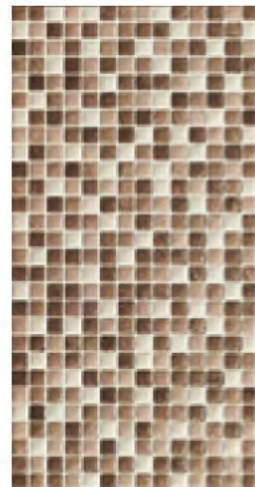

Ambiente Málaga Beige/Marrón 25 x 50 cm + Bali Roble 23 x 120 cm.

25 X 50
10" X 20"

REVESTIMIENTO CERÁMICO / WALL TILES
WAND FLIESEN / REVÊTEMENT MUR
RIVESTIMENTO

MÁLAGA

177

Málaga Beige

TG AB5UC-S 25 x 50

Málaga Marrón

TG AB5UD-S 25 x 50

Málaga Gris

TG AB5UC-S 25 x 50

Málaga Grafito

TG AB5UD-S 25 x 50

Cnfa. Málaga Beige

4,5 x 50

Cnfa. Málaga Gris

4,5 x 50

Málaga Cube Beige

TG AB5UD-S 25 x 50

Málaga Cube Marrón

TG AB5UE-S 25 x 50

Málaga Cube Gris

TG AB5UD-S 25 x 50

Málaga Cube Grafito