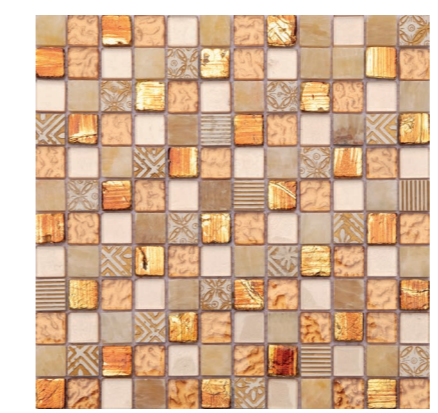

SERIE
MALLAS

SERIE MALLAS

Decorados. Decors. Décors. DekorFliesen. Декорация

30 x 30 cm / 12" x 12"

Malla Cosmos Silver LB60

Malla Cosmos Black LB60

Malla Cosmos White LB60

Malla Icon Beige LB58

Malla Icon GraFite LB58

Malla Nácar Blanco LB61

Malla Icon Silver LB58

Malla Alpes LB58

Malla Nácar Negro LB61

Malla Icon Bronze LB58

Malla Silver LB58

Malla Nácar Beige LB61

Malla Inox Negro LB58

Malla Inox Marquina LB58

Malla Inox Beige LB58

Malla Dream Black LB62

Malla Dream Beige LB61

Malla Dream White LB61

Malla Inox Rojo LB58

Malla Inox Rubí LB58