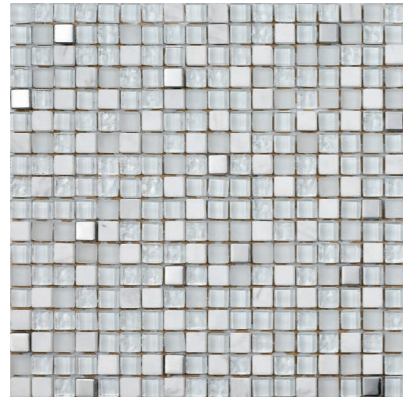

Malla Icon GraFite LB58

Malla Nácar Blanco LB61

Malla Icon Silver LB58

Malla Alpes LB58

Malla Nácar Negro LB61

Malla Icon Bronze LB58

Malla Silver LB58

Malla Nácar Beige LB61

Malla Inox Negro LB58

Malla Inox Marquina LB58

Malla Inox Beige LB58

Malla Dream Black LB62

Malla Dream Beige LB61

Malla Dream White LB61

Malla Inox Rojo LB58

Malla Inox Rubí LB58

Malla Inox Azul LB58

Malla LiFe Grey LB58

Malla LiFe Beige LB58

Malla LiFe White LB58

Malla Inox Verde LB58

Malla Inox Lila LB58

Malla Inox Pistacho LB58

Malla Hexagon Black LB61

Malla Hexagon Cream LB61

Malla Hexagon White LB61

Malla Inox Wengué LB60

Malla Inox Blanco LB58

Malla Marble Black LB60

Malla Stone Brown LB60

Malla Stone Grey LB60

Malla Galaxy Carrara LB61