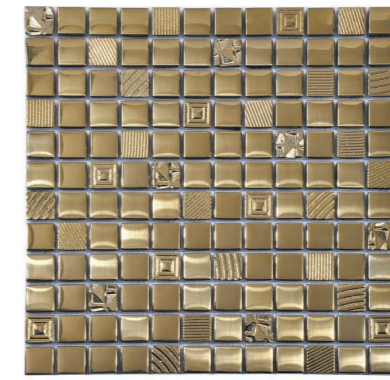

Malla Techno White LB60

Malla Granit Rojo LB60

Malla Round Plata LB62

Malla Piedra Beige LB60

Malla Universe Silver LB61

Malla Universe Black LB61

Malla Universe Cream LB61

Malla Atlantic White LB60

Malla Atlantic Grey LB60

Malla Atlantic Beige LB60

Malla Atlantic Green LB60

Malla Atlantic Brown LB60

Malla Atlantic Black LB60

Malla Pacific White LB60

Malla Pacific Grey LB60

Malla Pacific Brown LB60

Malla Pacific Black LB60

Malla CaPé LB61

Malla Frutas LB61

Malla Gunmetal Silver LB58

Malla Gunmetal Gold LB58

Malla Gunmetal Cristal LB58

Malla Concept Beige LB55

Malla Concept Grey LB55

Malla Concept Black LB55

| Inox, Icon, Jungle, Silver, Alpes, Cosmos, Concept | 30x30 / 12"x12" | 6 | 9 | 0,54 | 90 | 90 |
|--|-----------------|---|------|------|----|----|
| CaPé, Frutas, Atlantic, Pacific, Gunmetal | 30x30 / 12"x12" | 6 | 9 | 0,54 | 90 | 90 |
| LiFe, Universe, Piedra, Granit, Galaxy, Nacar | 30x30 / 12"x12" | 6 | 9 | 0,54 | 90 | 90 |
| Marble, Hexagon | 30x30 / 12"x12" | 6 | 9,6 | 0,54 | 90 | 90 |
| Dream | 30x30 / 12"x12" | 5 | 9,2 | 0,45 | 90 | 90 |
| Stone, Techno | 30x30 / 12"x12" | 5 | 10,6 | 0,45 | 90 | 90 |
| Round | 30x30 / 12"x12" | 6 | 7,8 | 0,54 | 90 | 90 |