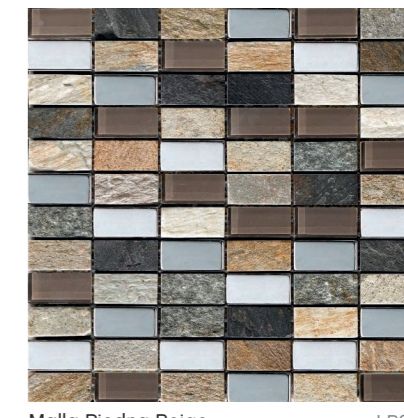

Malla Hexagon Cream LB61

Malla Hexagon White LB61

Malla Inox Wengué LB60

Malla Inox Blanco LB58

Malla Marble Black LB60

Malla Stone Brown LB60

Malla Stone Grey LB60

Malla Galaxy Carrara LB61

Malla Jungle Beige LB60

Malla Jungle Brown LB60

Malla Jungle White LB60

Malla Granit Negro LB60

Malla Round Oro LB62

Malla Piedra Negro LB60

Malla Techno Black LB60

Malla Techno Brown LB61

Malla Techno White LB60

Malla Granit Rojo LB60

Malla Round Plata LB62

Malla Piedra Beige LB60

Malla Universe Silver LB61

Malla Universe Black LB61

Malla Universe Cream LB61

Malla Atlantic White LB60