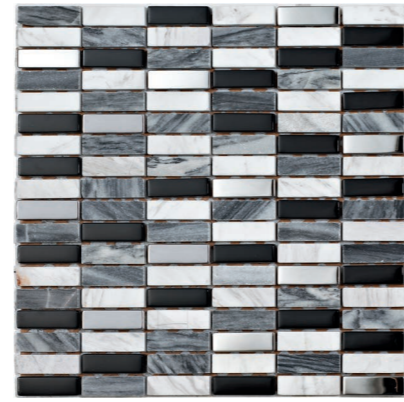

Malla Inox Azul LB58

Malla LiFe Grey LB58

Malla LiFe Beige LB58

Malla LiFe White LB58

Malla Inox Verde LB58

Malla Inox Lila LB58

Malla Inox Pistacho LB58

Malla Hexagon Black LB61

Malla Hexagon Cream LB61

Malla Hexagon White LB61

Malla Inox Wengué LB60

Malla Inox Blanco LB58

Malla Marble Black LB60

Malla Stone Brown LB60

Malla Stone Grey LB60

Malla Galaxy Carrara LB61

Malla Jungle Beige LB60

Malla Jungle Brown LB60

Malla Jungle White LB60

Malla Granit Negro LB60

Malla Round Oro LB62

Malla Piedra Negro LB60

Malla Techno Black LB60

Malla Techno Brown LB61