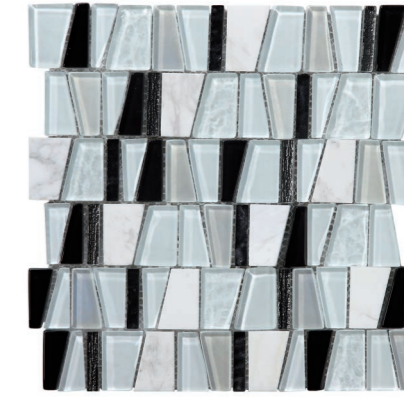

Malla Inox Azul LB58

Malla LiFe Grey LB58

Malla LiFe Beige LB58

Malla LiFe White LB58

Malla Inox Verde LB58

Malla Inox Lila LB58

Malla Inox Pistacho LB58

Malla Hexagon Black LB61

Malla Hexagon Cream LB61

Malla Hexagon White LB61

Malla Inox Wengué LB60

Malla Inox Blanco LB58

Malla Marble Black LB60

Malla Stone Brown LB60

Malla Stone Grey LB60

Malla Galaxy Carrara LB61

Malla Jungle Beige LB60

Malla Jungle Brown LB60

Malla Jungle White LB60

Malla Granit Negro LB60

Malla Round Oro LB62

Malla Piedra Negro LB60

Malla Techno Black LB60

Malla Techno Brown LB61