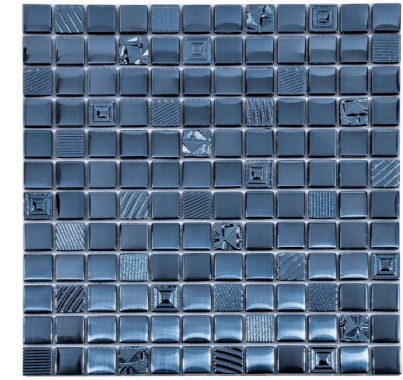

Malla Techno White LB60

Malla Granit Rojo LB60

Malla Round Plata LB62

Malla Piedra Beige LB60

Malla Universe Silver LB61

Malla Universe Black LB61

Malla Universe Cream LB61

Malla Atlantic White LB60

Malla Atlantic Grey LB60

Malla Atlantic Beige LB60

Malla Atlantic Green LB60

Malla Atlantic Brown LB60

Malla Atlantic Black LB60

Malla Pacific White LB60

Malla Pacific Grey LB60

Malla Pacific Brown LB60

Malla Pacific Black LB60

Malla CaPé LB61

Malla Frutas LB61

Malla Gunmetal Silver LB58

Malla Gunmetal Gold LB58

Malla Gunmetal Cristal LB58

Malla Concept Beige LB55

Malla Concept Grey LB55

Malla Concept Black LB55

| Inox, Icon, Jungle, Silver, Alpes, Cosmos, Concept | 30x30 / 12"x12" | 6 | 9 | 0,54 | 90 | 90 |
|--|-----------------|---|------|------|----|----|
| CaPé, Frutas, Atlantic, Pacific, Gunmetal | 30x30 / 12"x12" | 6 | 9 | 0,54 | 90 | 90 |
| LiFe, Universe, Piedra, Granit, Galaxy, Nacar | 30x30 / 12"x12" | 6 | 9 | 0,54 | 90 | 90 |
| Marble, Hexagon | 30x30 / 12"x12" | 6 | 9,6 | 0,54 | 90 | 90 |
| Dream | 30x30 / 12"x12" | 5 | 9,2 | 0,45 | 90 | 90 |
| Stone, Techno | 30x30 / 12"x12" | 5 | 10,6 | 0,45 | 90 | 90 |
| Round | 30x30 / 12"x12" | 6 | 7,8 | 0,54 | 90 | 90 |