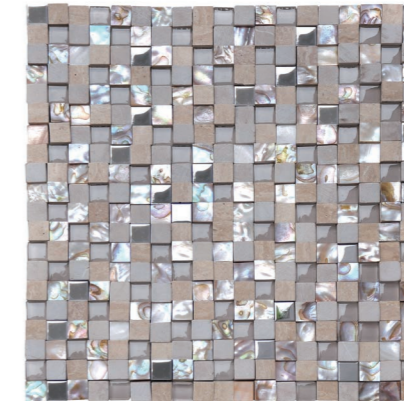

Malla Icon GraFite LB58

Malla Nácar Blanco LB61

Malla Icon Silver LB58

Malla Alpes LB58

Malla Nácar Negro LB61

Malla Icon Bronze LB58

Malla Silver LB58

Malla Nácar Beige LB61

Malla Inox Negro LB58

Malla Inox Marquina LB58

Malla Inox Beige LB58

Malla Dream Black LB62

Malla Dream Beige LB61

Malla Dream White LB61

Malla Inox Rojo LB58

Malla Inox Rubí LB58

Malla Inox Azul LB58

Malla LiFe Grey LB58

Malla LiFe Beige LB58

Malla LiFe White LB58

Malla Inox Verde LB58

Malla Inox Lila LB58

Malla Inox Pistacho LB58

Malla Hexagon Black LB61