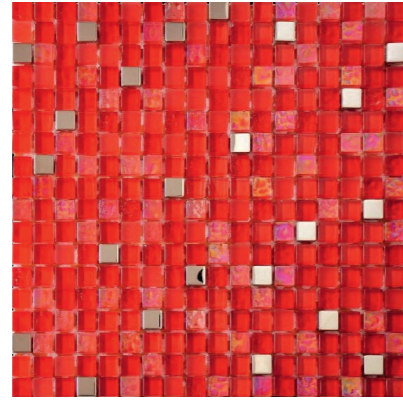

Malla Icon GraFite LB58

Malla Nácar Blanco LB61

Malla Icon Silver LB58

Malla Alpes LB58

Malla Nácar Negro LB61

Malla Icon Bronze LB58

Malla Silver LB58

Malla Nácar Beige LB61

Malla Inox Negro LB58

Malla Inox Marquina LB58

Malla Inox Beige LB58

Malla Dream Black LB62

Malla Dream Beige LB61

Malla Dream White LB61

Malla Inox Rojo LB58

Malla Inox Rubí LB58

Malla Inox Azul LB58

Malla LiFe Grey LB58

Malla LiFe Beige LB58

Malla LiFe White LB58

Malla Inox Verde LB58

Malla Inox Lila LB58

Malla Inox Pistacho LB58

Malla Hexagon Black LB61