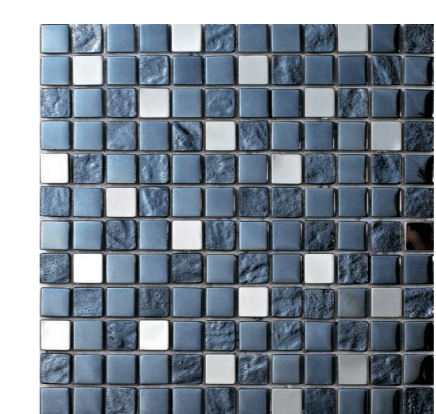

SERIE
MALLAS

SERIE MALLAS

Decorados. Decors. Décors. DekorFliesen. Декорация

30 x 30 cm / 12" x 12"

Malla Cosmos Silver LB60

Malla Cosmos Black LB60

Malla Cosmos White LB60

Malla Icon Beige LB58

Malla Icon GraFite LB58

Malla Nácar Blanco LB61

Malla Icon Silver LB58

Malla Alpes LB58

Malla Nácar Negro LB61

Malla Icon Bronze LB58

Malla Silver LB58

Malla Nácar Beige LB61

Malla Inox Negro LB58

Malla Inox Marquina LB58

Malla Inox Beige LB58

Malla Dream Black LB62

Malla Dream Beige LB61

Malla Dream White LB61

Malla Inox Rojo LB58

Malla Inox Rubí LB58