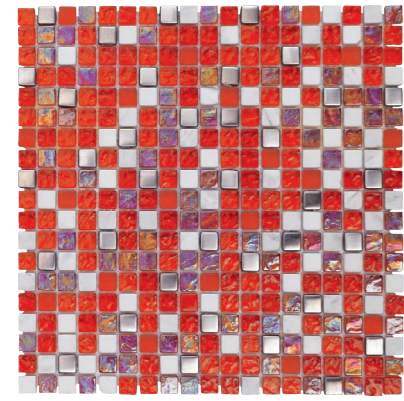

Malla Icon GraFite LB58

Malla Nácar Blanco LB61

Malla Icon Silver LB58

Malla Alpes LB58

Malla Nácar Negro LB61

Malla Icon Bronze LB58

Malla Silver LB58

Malla Nácar Beige LB61

Malla Inox Negro LB58

Malla Inox Marquina LB58

Malla Inox Beige LB58

Malla Dream Black LB62

Malla Dream Beige LB61

Malla Dream White LB61

Malla Inox Rojo LB58

Malla Inox Rubí LB58

Malla Inox Azul LB58

Malla LiFe Grey LB58

Malla LiFe Beige LB58

Malla LiFe White LB58

Malla Inox Verde LB58

Malla Inox Lila LB58

Malla Inox Pistacho LB58

Malla Hexagon Black LB61