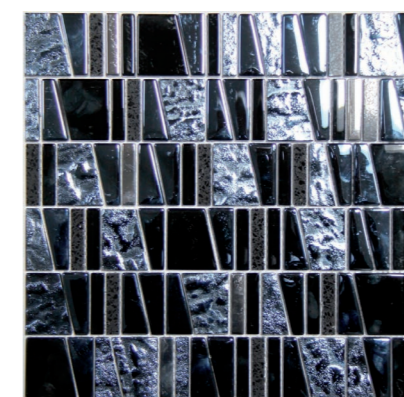

Malla Jungle Beige LB60

Malla Jungle Brown LB60

Malla Jungle White LB60

Malla Granit Negro LB60

Malla Round Oro LB62

Malla Piedra Negro LB60

Malla Techno Black LB60

Malla Techno Brown LB61

Malla Techno White LB60

Malla Granit Rojo LB60

Malla Round Plata LB62

Malla Piedra Beige LB60

Malla Universe Silver LB61

Malla Universe Black LB61

Malla Universe Cream LB61

Malla Atlantic White LB60