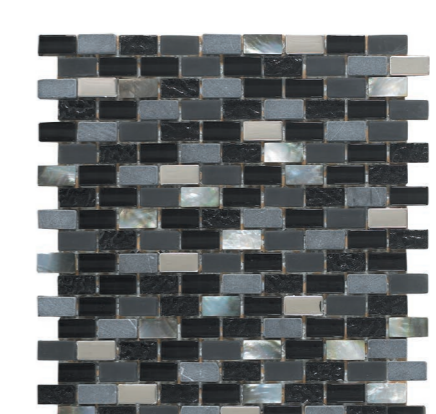

SERIE
MALLAS

SERIE MALLAS

Decorados. Decors. Décors. DekorFliesen. Декорация

30 x 30 cm / 12" x 12"

Malla Cosmos Silver LB60

Malla Cosmos Black LB60

Malla Cosmos White LB60

Malla Icon Beige LB58

Malla Icon GraFite LB58

Malla Nácar Blanco LB61

Malla Icon Silver LB58

Malla Alpes LB58

Malla Nácar Negro LB61

Malla Icon Bronze LB58

Malla Silver LB58

Malla Nácar Beige LB61

Malla Inox Negro LB58

Malla Inox Marquina LB58

Malla Inox Beige LB58

Malla Dream Black LB62

Malla Dream Beige LB61

Malla Dream White LB61

Malla Inox Rojo LB58

Malla Inox Rubí LB58

Malla Inox Azul LB58

Malla LiFe Grey LB58

Malla LiFe Beige LB58

Malla LiFe White LB58

Malla Inox Verde LB58

Malla Inox Lila LB58

Malla Inox Pistacho LB58

Malla Hexagon Black LB61