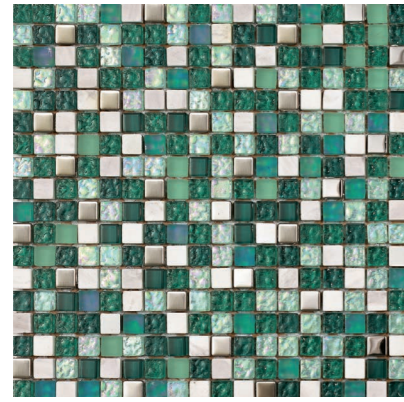

Malla Icon GraFite LB58

Malla Nácar Blanco LB61

Malla Icon Silver LB58

Malla Alpes LB58

Malla Nácar Negro LB61

Malla Icon Bronze LB58

Malla Silver LB58

Malla Nácar Beige LB61

Malla Inox Negro LB58

Malla Inox Marquina LB58

Malla Inox Beige LB58

Malla Dream Black LB62

Malla Dream Beige LB61

Malla Dream White LB61

Malla Inox Rojo LB58

Malla Inox Rubí LB58

Malla Inox Azul LB58

Malla LiFe Grey LB58

Malla LiFe Beige LB58

Malla LiFe White LB58

Malla Inox Verde LB58

Malla Inox Lila LB58

Malla Inox Pistacho LB58

Malla Hexagon Black LB61

Malla Hexagon Cream LB61

Malla Hexagon White LB61

Malla Inox Wengué LB60

Malla Inox Blanco LB58

Malla Marble Black LB60

Malla Stone Brown LB60

Malla Stone Grey LB60

Malla Galaxy Carrara LB61