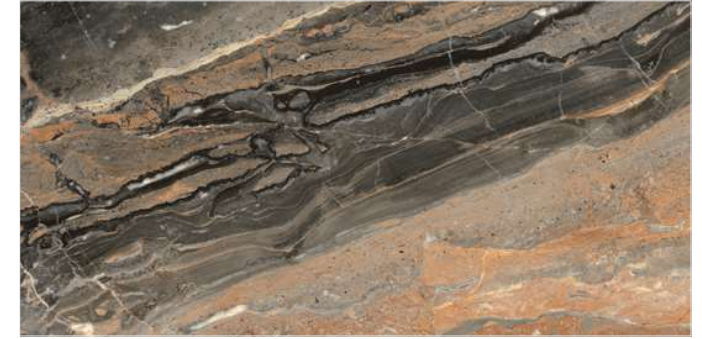

MALTA

MALTA - MALI

60x120 cm

www.ankaseramik.com.tr

ÜRÜN CİNSİ PRODUCT TYPE	EBAT (cm.) SIZE (inch)	KALINLIK (cm.) THICKNESS	ADET / KUTU PCS / BOX	M ² / KUTU SQM. / BOX	KG. / KUTU KG. / BOX #1	KUTU / PALET BOX / PAL	M ² / PALET SQM. / PAL.	ADET / PALET PCS. / PAL.	KG.(brüt) / PALET KG.(gross) / PAL.#30
SIRLI PORSELEN GLAZED PORCELAIN	60x120 / 24"x48"	1,1	2	1,44	35	30	43,20	60	1120