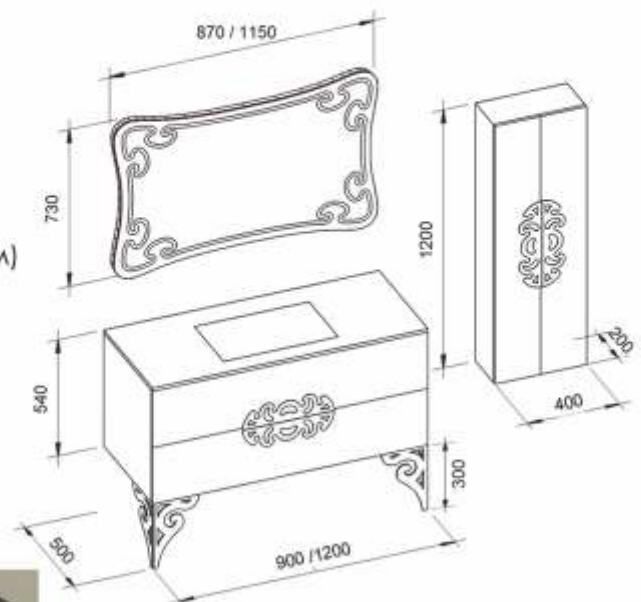

Malvine

- Фасадні та бічні частини меблів виготовлені з високоякісного фарбованого МДФ;
- Модель випускається в розмірах 900 мм и 1200 мм;
- Виконання в 3 глянцевах кольорах: білий, чорний та бісмарк;
- Модель доповнюється універсальним (правим / лівим) підвісним пеналом;
- Умивальник зі скла або акрилового каменю;
- Можлива фурнітура: хром або золото;
- Вологостійке дзеркало з LED підсвічуванням