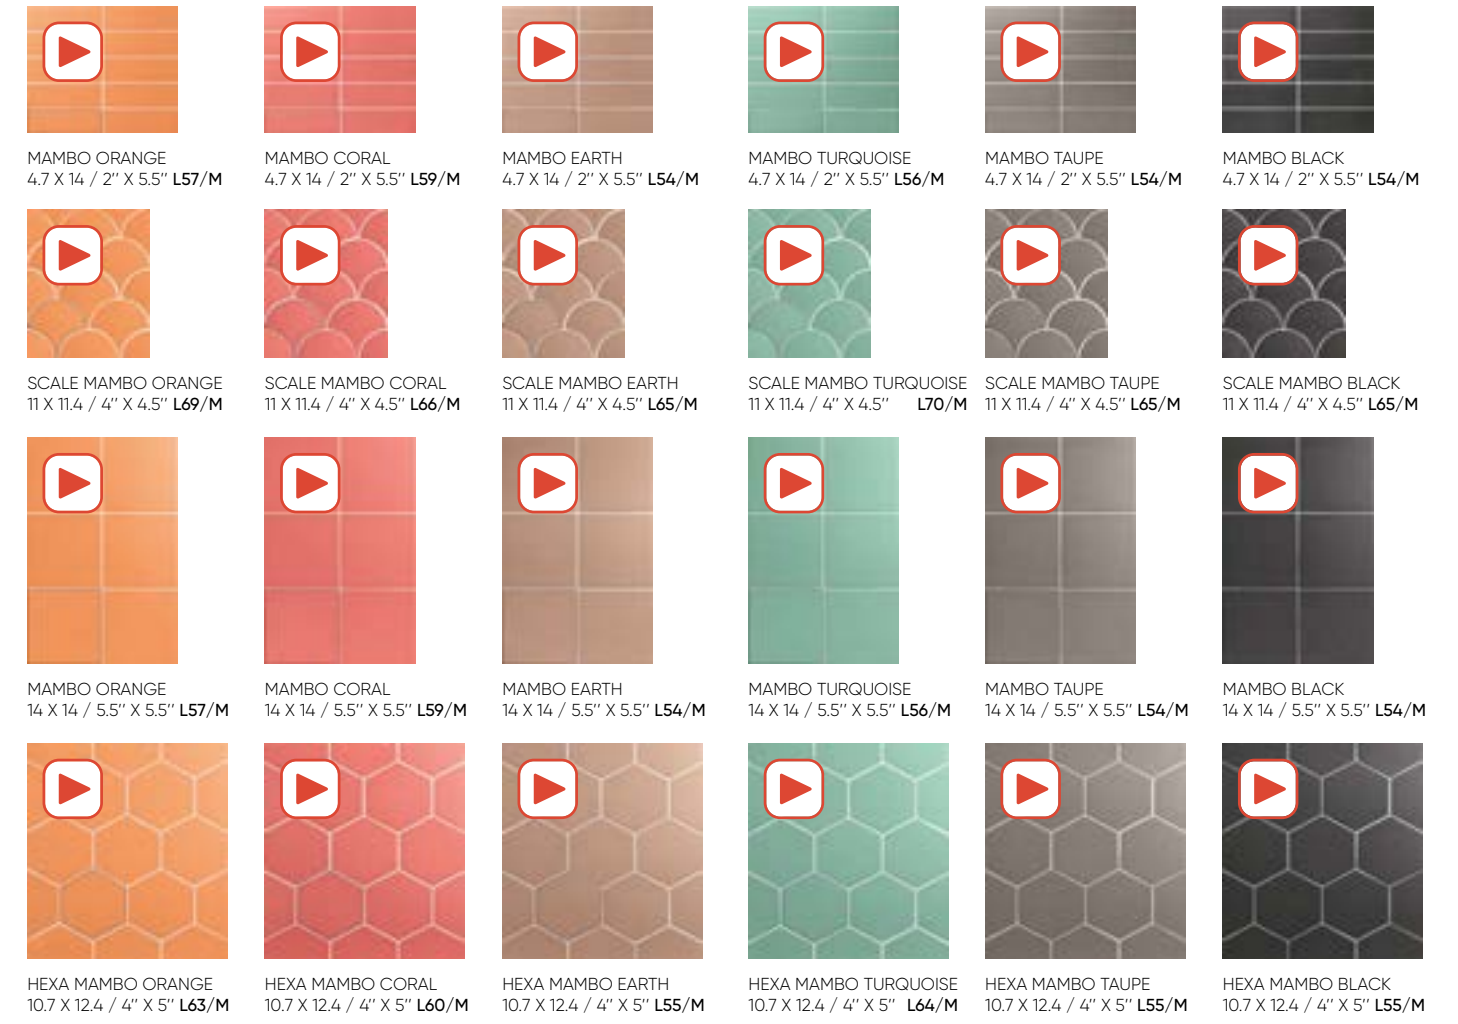

MAMBO MARINE 14X14, MAMBO EARTH 14X14, MAMBO SKY 4,7X14, MAMBO WHITE 4,7X14,
MAMBO GREY 4,7X14, MAMBO BLACK 4,7X14, MAMBO BLACK 14X14, ILLINOIS WHITE RECT 100X100, ILLINOIS WHITE RECT 60X120.

CARACTERÍSTICAS TÉCNICAS · TECHNICAL CHARACTERISTICS

- P** PORCELÁNICO/PORCELAIN TILES / GRÉS CERÁME/FEINSTEINZEUG
- V1** ASPECTO UNIFORME/UNIFORM APPEARANCE / APPARENCE UNIFORME/KEINE FARBSPIEL
- RUS** USO RECOMENDADO/RECOMMENED USE - RU5
- M** MATE/MATT / MAT/MATT
- ANTIHIELO/FROST PROOF / RÉISTANT AU GEL/FROSTSCHUTZ

MAMBO ORANGE 14X14; MAMBO ORANGE 4,7X14; ANIA TORTORA RECT 60X120; ANIA TORTORA RECT 90X90.