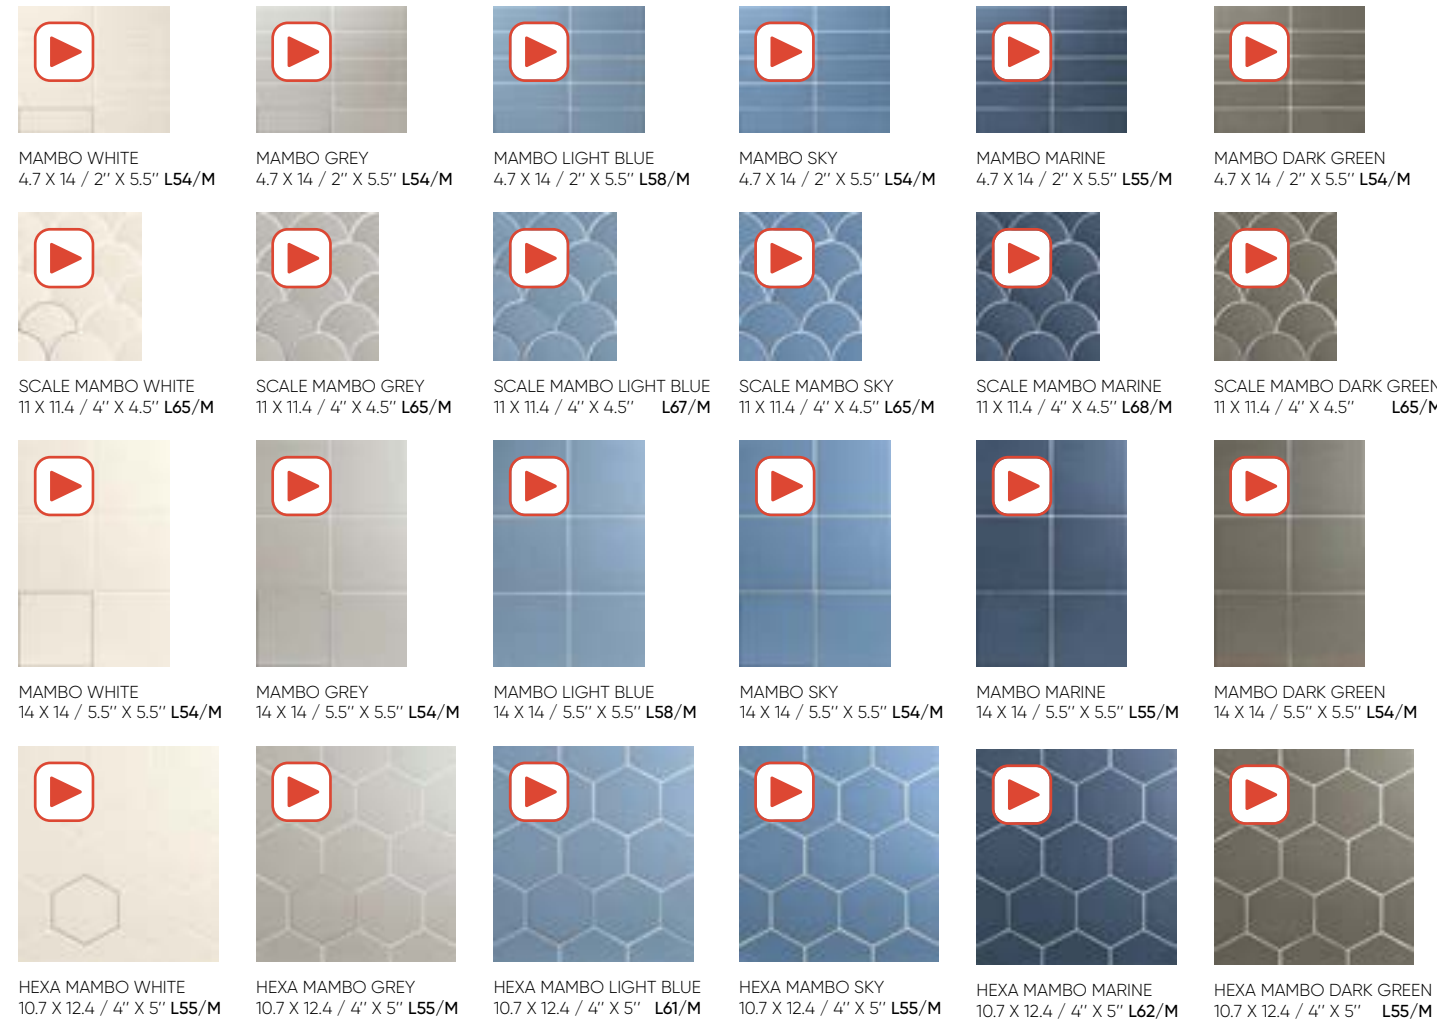

MAMBO MARINE 14X14, MAMBO EARTH 14X14, MAMBO SKY 4,7X14, MAMBO WHITE 4,7X14,
MAMBO GREY 4,7X14, MAMBO BLACK 4,7X14, MAMBO BLACK 14X14, ILLINOIS WHITE RECT 100X100, ILLINOIS WHITE RECT 60X120.

CARACTERÍSTICAS TÉCNICAS · TECHNICAL CHARACTERISTICS

- P** PORCELÁNICO/PORCELAIN TILES / GRÉS CERÁME/FEINSTEINZEUG
- V1** ASPECTO UNIFORME/UNIFORM APPEARANCE / APPARENCE UNIFORME/KEINE FARBSPIEL
- RUS** USO RECOMENDADO/RECOMMENED USE - RU5
- M** MATE/MATT / MAT/MATT
- ANTIHIELO/FROST PROOF / RÉISTANT AU GEL/FROSTSCHUTZ

MAMBO ORANGE 14X14; MAMBO ORANGE 4,7X14; ANIA TORTORA RECT 60X120; ANIA TORTORA RECT 90X90.