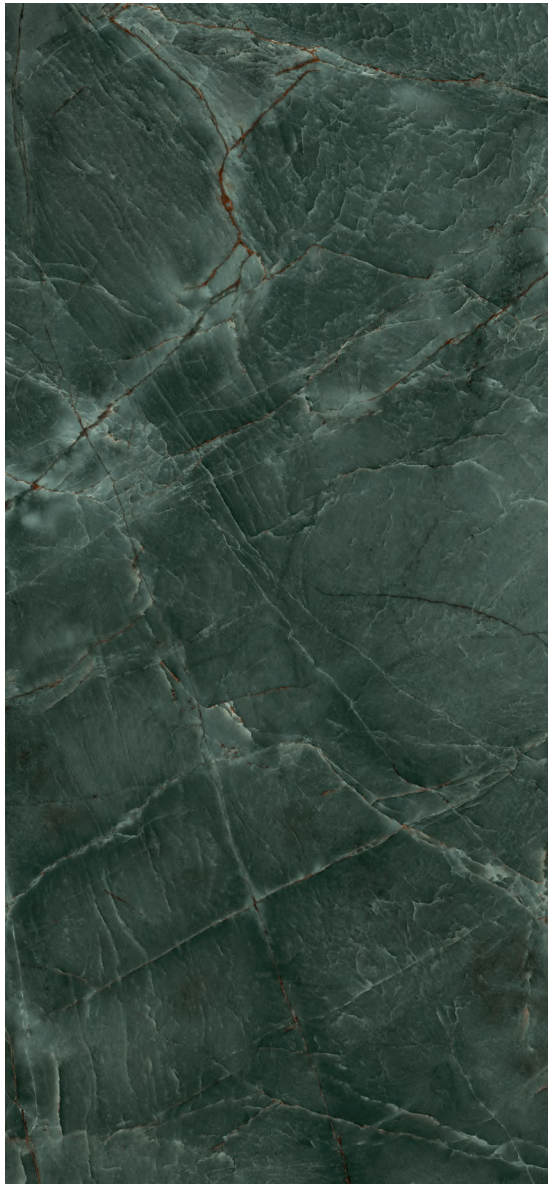

Manaos

Manaos Green Pulido 260 x 120 cm.

Manaos / New collection

Porcelánico / Porcelain tiles

B|PLUS
LARGE SIZE SURFACES

Manaos Green Pulido
260 x 120 cm.

BP2612RP

MF

Manaos Green Pulido
60 x 120 cm.

P6012GRP

MF

Manaos Green Pulido
120 x 120 cm.

P1212GRP

Variación gráfica | Different patterns: 4

Espesor | Thickness: 7 mm.

Formato / Size	Pz/Box	M ² /Box	Kg/Box	M ² /Pa	Box/Pa	Kg/Pa	Rodapié / Skirting	Size	TR	PCK
120 x 120	1	1,44	31,00	57,60	40	1.240	Rodapié Corte / Cut Skirting - 120 x 120 RC1212	10 x 60	25	15
60 x 120	2	1,44	31,00	46,08	32	992	Rodapié Corte / Cut Skirting - 60 x 120 / 60 x 60	10 x 60	21	15