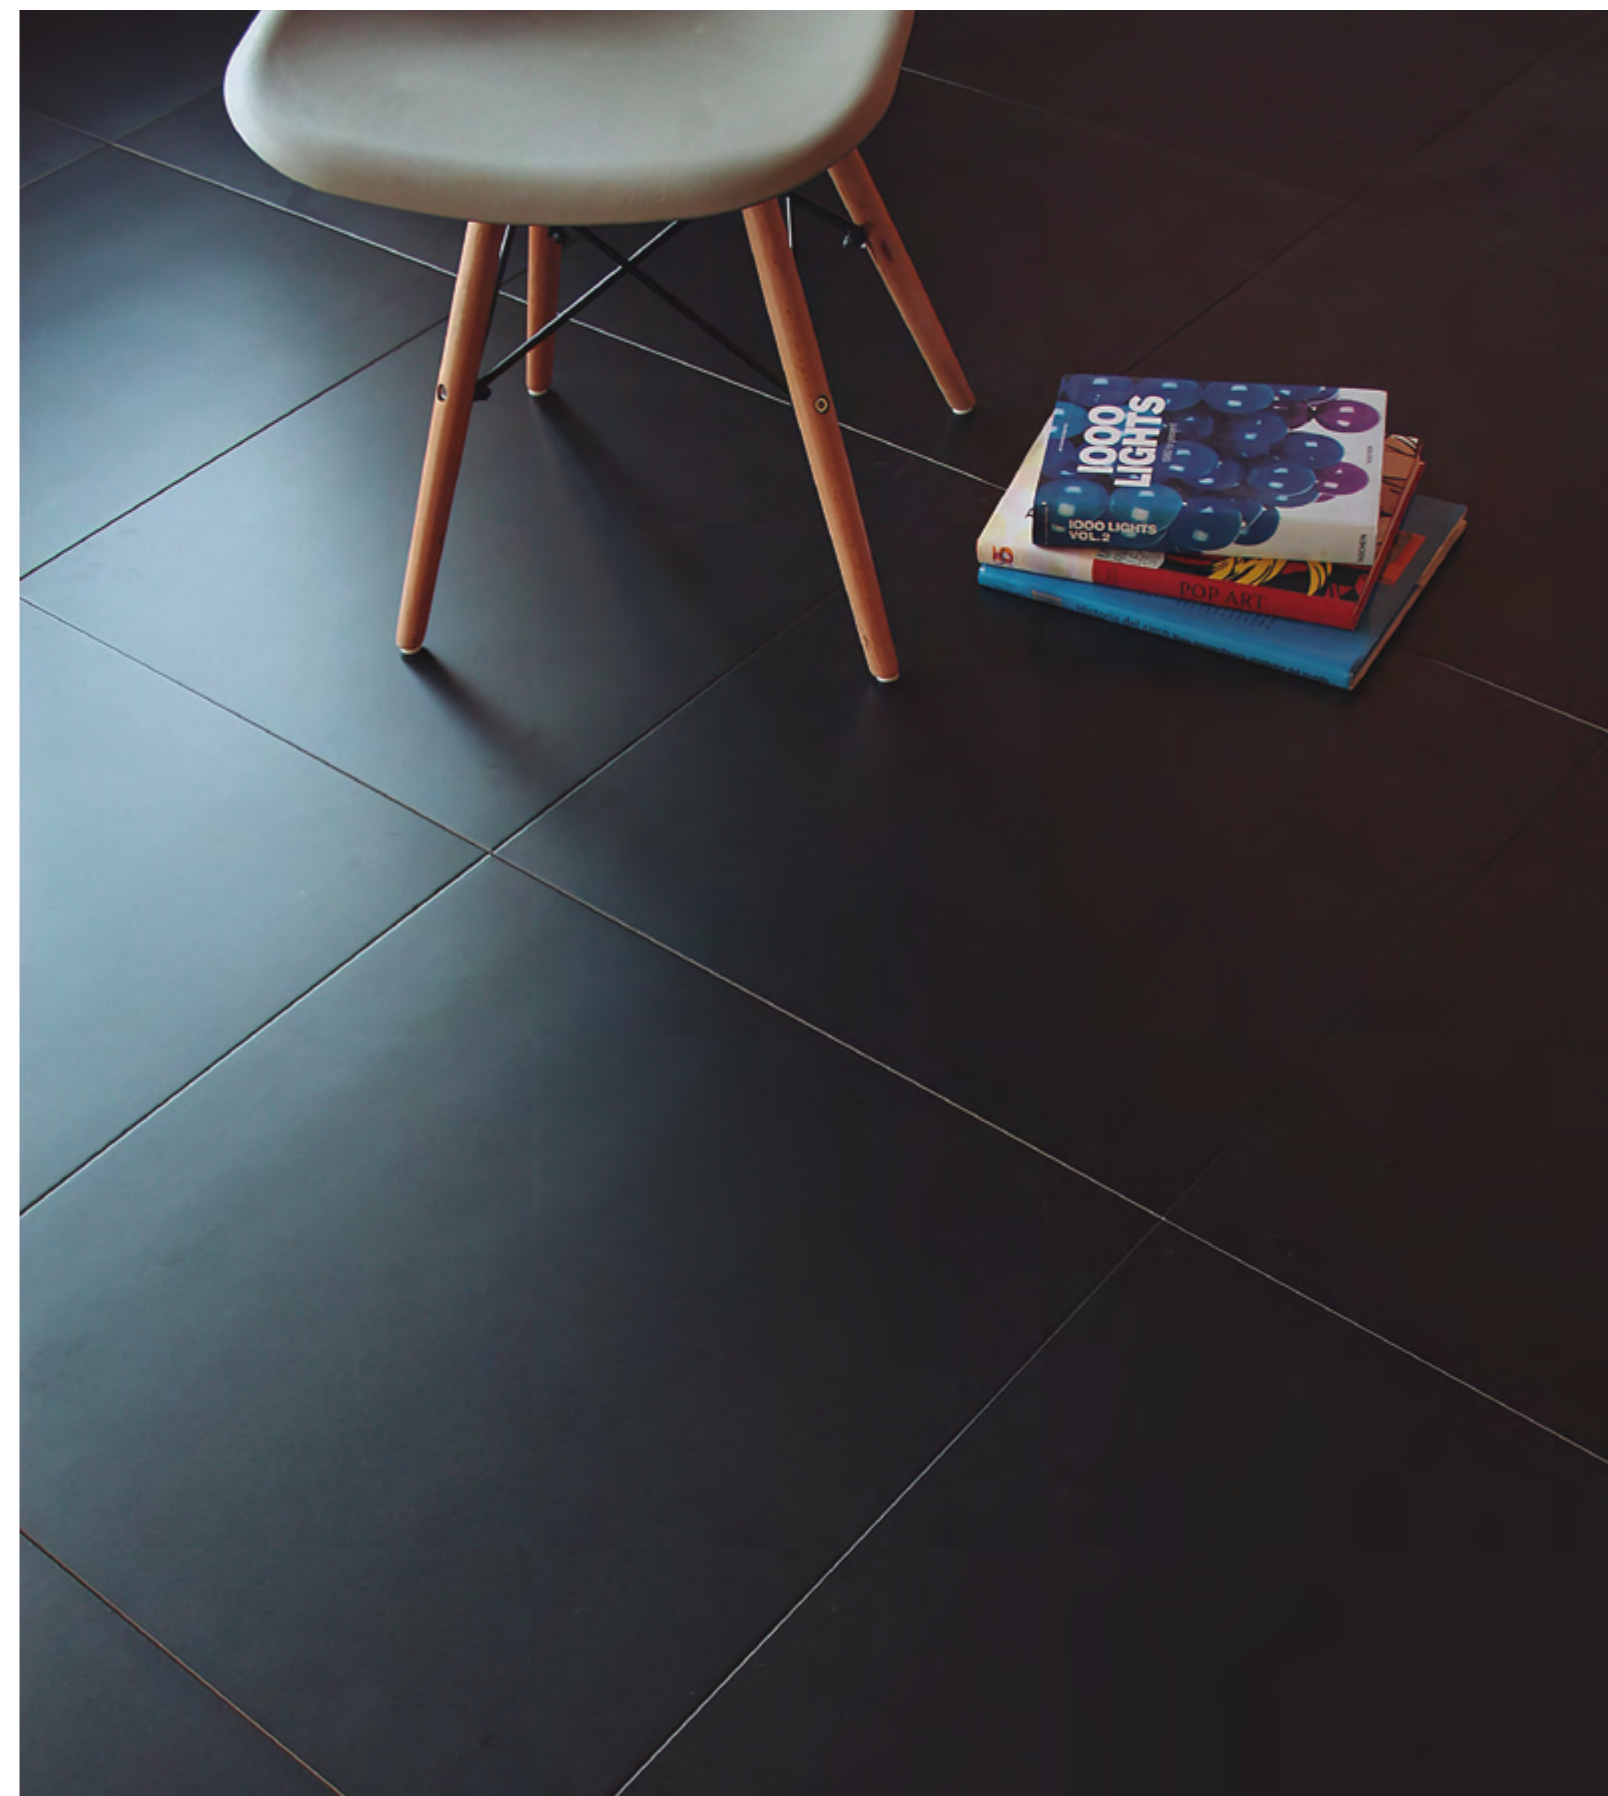

PEI CLASE 4
Manchester Blanco

SIZE		PZ / CAJA	KG / CAJA	CAJA / PALET	KGS / PALET	M2 / PALET
59,2X59,2	MANCHESTER	4	30,34	36	1108	50,47
7,3X59,2	MANCHESTER RODAPIÉ	18	17,00