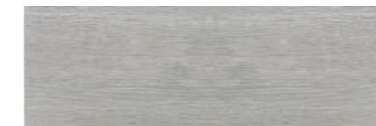

Manila *NEW*

Manila Natural

Manila Arce

Manila Roble

Manila Nogal

Manila Gris

Manila Perla

Piezas complementarias Complementary Tiles / Pièces Complémentaires

Formatos / Formats

Formato	Precio	Pz/cj	Pz/pl	M²/cj	M²/pl	Cj/pl	Kg/cj	Kg/Total
20x60	PS-038	9	720	1,08	86,4	80	21,08	1706,4

Pasta Roja / Red Body Tiles / Pâte Rouge / Rotscherbige
20x60
7.87"x23.62"