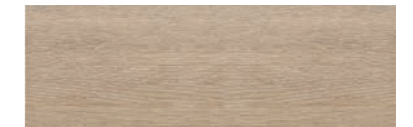

Manila *NEW*

Manila Natural

Manila Arce

Manila Roble

Manila Nogal

Manila Gris

Manila Perla

Piezas complementarias Complementary Tiles / Pièces Complémentaires

Formatos / Formats

Formato	Precio	Pz/cj	Pz/pl	M²/cj	M²/pl	Cj/pl	Kg/cj	Kg/Total
20x60	PS-038	9	720	1,08	86,4	80	21,08	1706,4

Pasta Roja / Red Body Tiles / Pâte Rouge / Rotscherbige
20x60
7.87"x23.62"