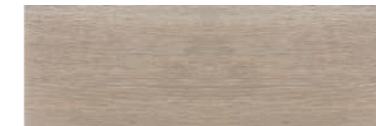

Manila *NEW*

Manila Natural

Manila Arce

Manila Roble

Manila Nogal

Manila Gris

Manila Perla

Piezas complementarias Complementary Tiles / Pièces Complémentaires

Formatos / Formats

Formato	Precio	Pz/cj	Pz/pl	M²/cj	M²/pl	Cj/pl	Kg/cj	Kg/Total
20x60	PS-038	9	720	1,08	86,4	80	21,08	1706,4

Pasta Roja / Red Body Tiles / Pâte Rouge / Rotscherbige
20x60
7.87"x23.62"