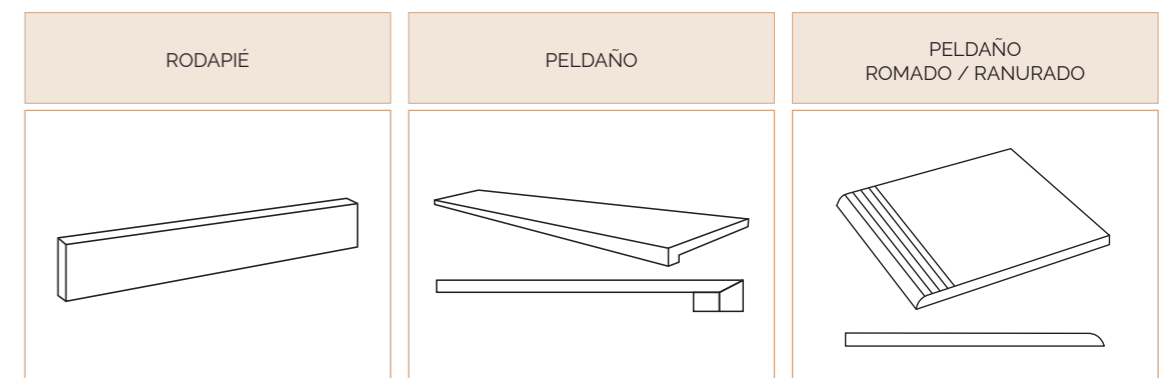

Manila *NEW*

Manila Natural

Manila Arce

Manila Roble

Manila Nogal

Manila Gris

Manila Perla

Piezas complementarias Complementary Tiles / Pièces Complémentaires

Formatos / Formats

Formato	Precio	Pz/cj	Pz/pl	M²/cj	M²/pl	Cj/pl	Kg/cj	Kg/Total
20x60	PS-038	9	720	1,08	86,4	80	21,08	1706,4

Pasta Roja / Red Body Tiles / Pâte Rouge / Rotscherbige
20x60
7.87"x23.62"