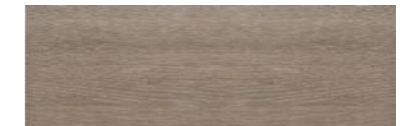

Manila *NEW*

Manila Natural

Manila Arce

Manila Roble

Manila Nogal

Manila Gris

Manila Perla

Piezas complementarias Complementary Tiles / Pièces Complémentaires

Formatos / Formats

Formato	Precio	Pz/cj	Pz/pl	M²/cj	M²/pl	Cj/pl	Kg/cj	Kg/Total
20x60	PS-038	9	720	1,08	86,4	80	21,08	1706,4

Pasta Roja / Red Body Tiles / Pâte Rouge / Rotscherbige
20x60
7.87"x23.62"