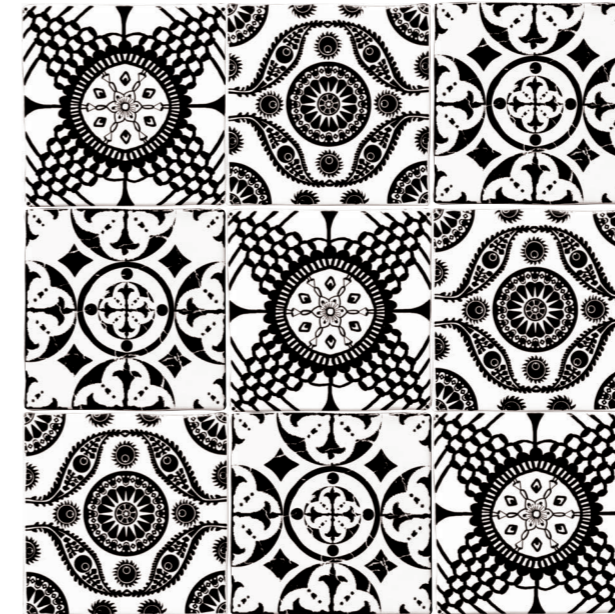

*Manises Mosaic Negro CEM08