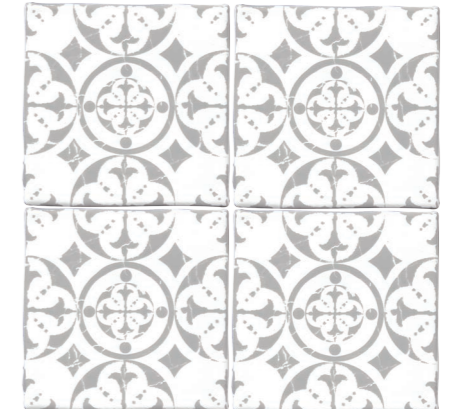

# SERIE MANISES

Bases. Wall tiles. Carreaux. BasisFliesen. фоновая плитка.

PR 13 x 13 cm / 5,2" x 5,2"

\*Manises Mosaic Negro CEM08

Manises Indian Azul CEM06

Manises Arabic Gris CEM06

\*3 Diseños dentro de la caja / 3 Designs inside the box / 3 Dessins melangés dans la boîte / 3 Designs im Karton / 3 Декоры в одной коробке имеют три разных рисунка