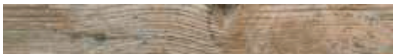

MANITOU 14,6x59,3 / 5,7"x23,3"

MANITOU BLANCO
14,6X59,3/5,7"X23,3"

B05/M

MANITOU BORNEO
14,6X59,3/5,7"X23,3"

B05/M

* RODAPIÉ MANITOU
7,3X59,3/2,9"X23,3"

C09/P

* DISPONIBLE EN TODOS LOS COLORES
AVAILABLE IN ALL COLORS

ESTA REFERENCIA TIENE UNA VARIACIÓN DE DISEÑO COMPUESTA POR 12 PIEZAS
THIS MODEL HAS A VARIATION IN DESIGN COMPOSED OF 12 PIECES
CETTE RÉFÉRENCE À UNE VARIATION DE DESIGN QUI SE COMPOSE DE 12 PIÈCES
DIESER ARTIKEL IST EINE KOMPOSITION AUS 12 DESIGNBEDINGTEN VARIATIONEN
ДАННАЯ ПРОДУКЦИЯ ИМЕЕТ ДИЗАЙН, КОНСТРУКЦИЯ КОТОРОЙ СОСТОИТ ИЗ 12 ЧАСТЕЙ
هذا النموذج لديه اختلاف التصميم الذي يتكون من 12 قطعة