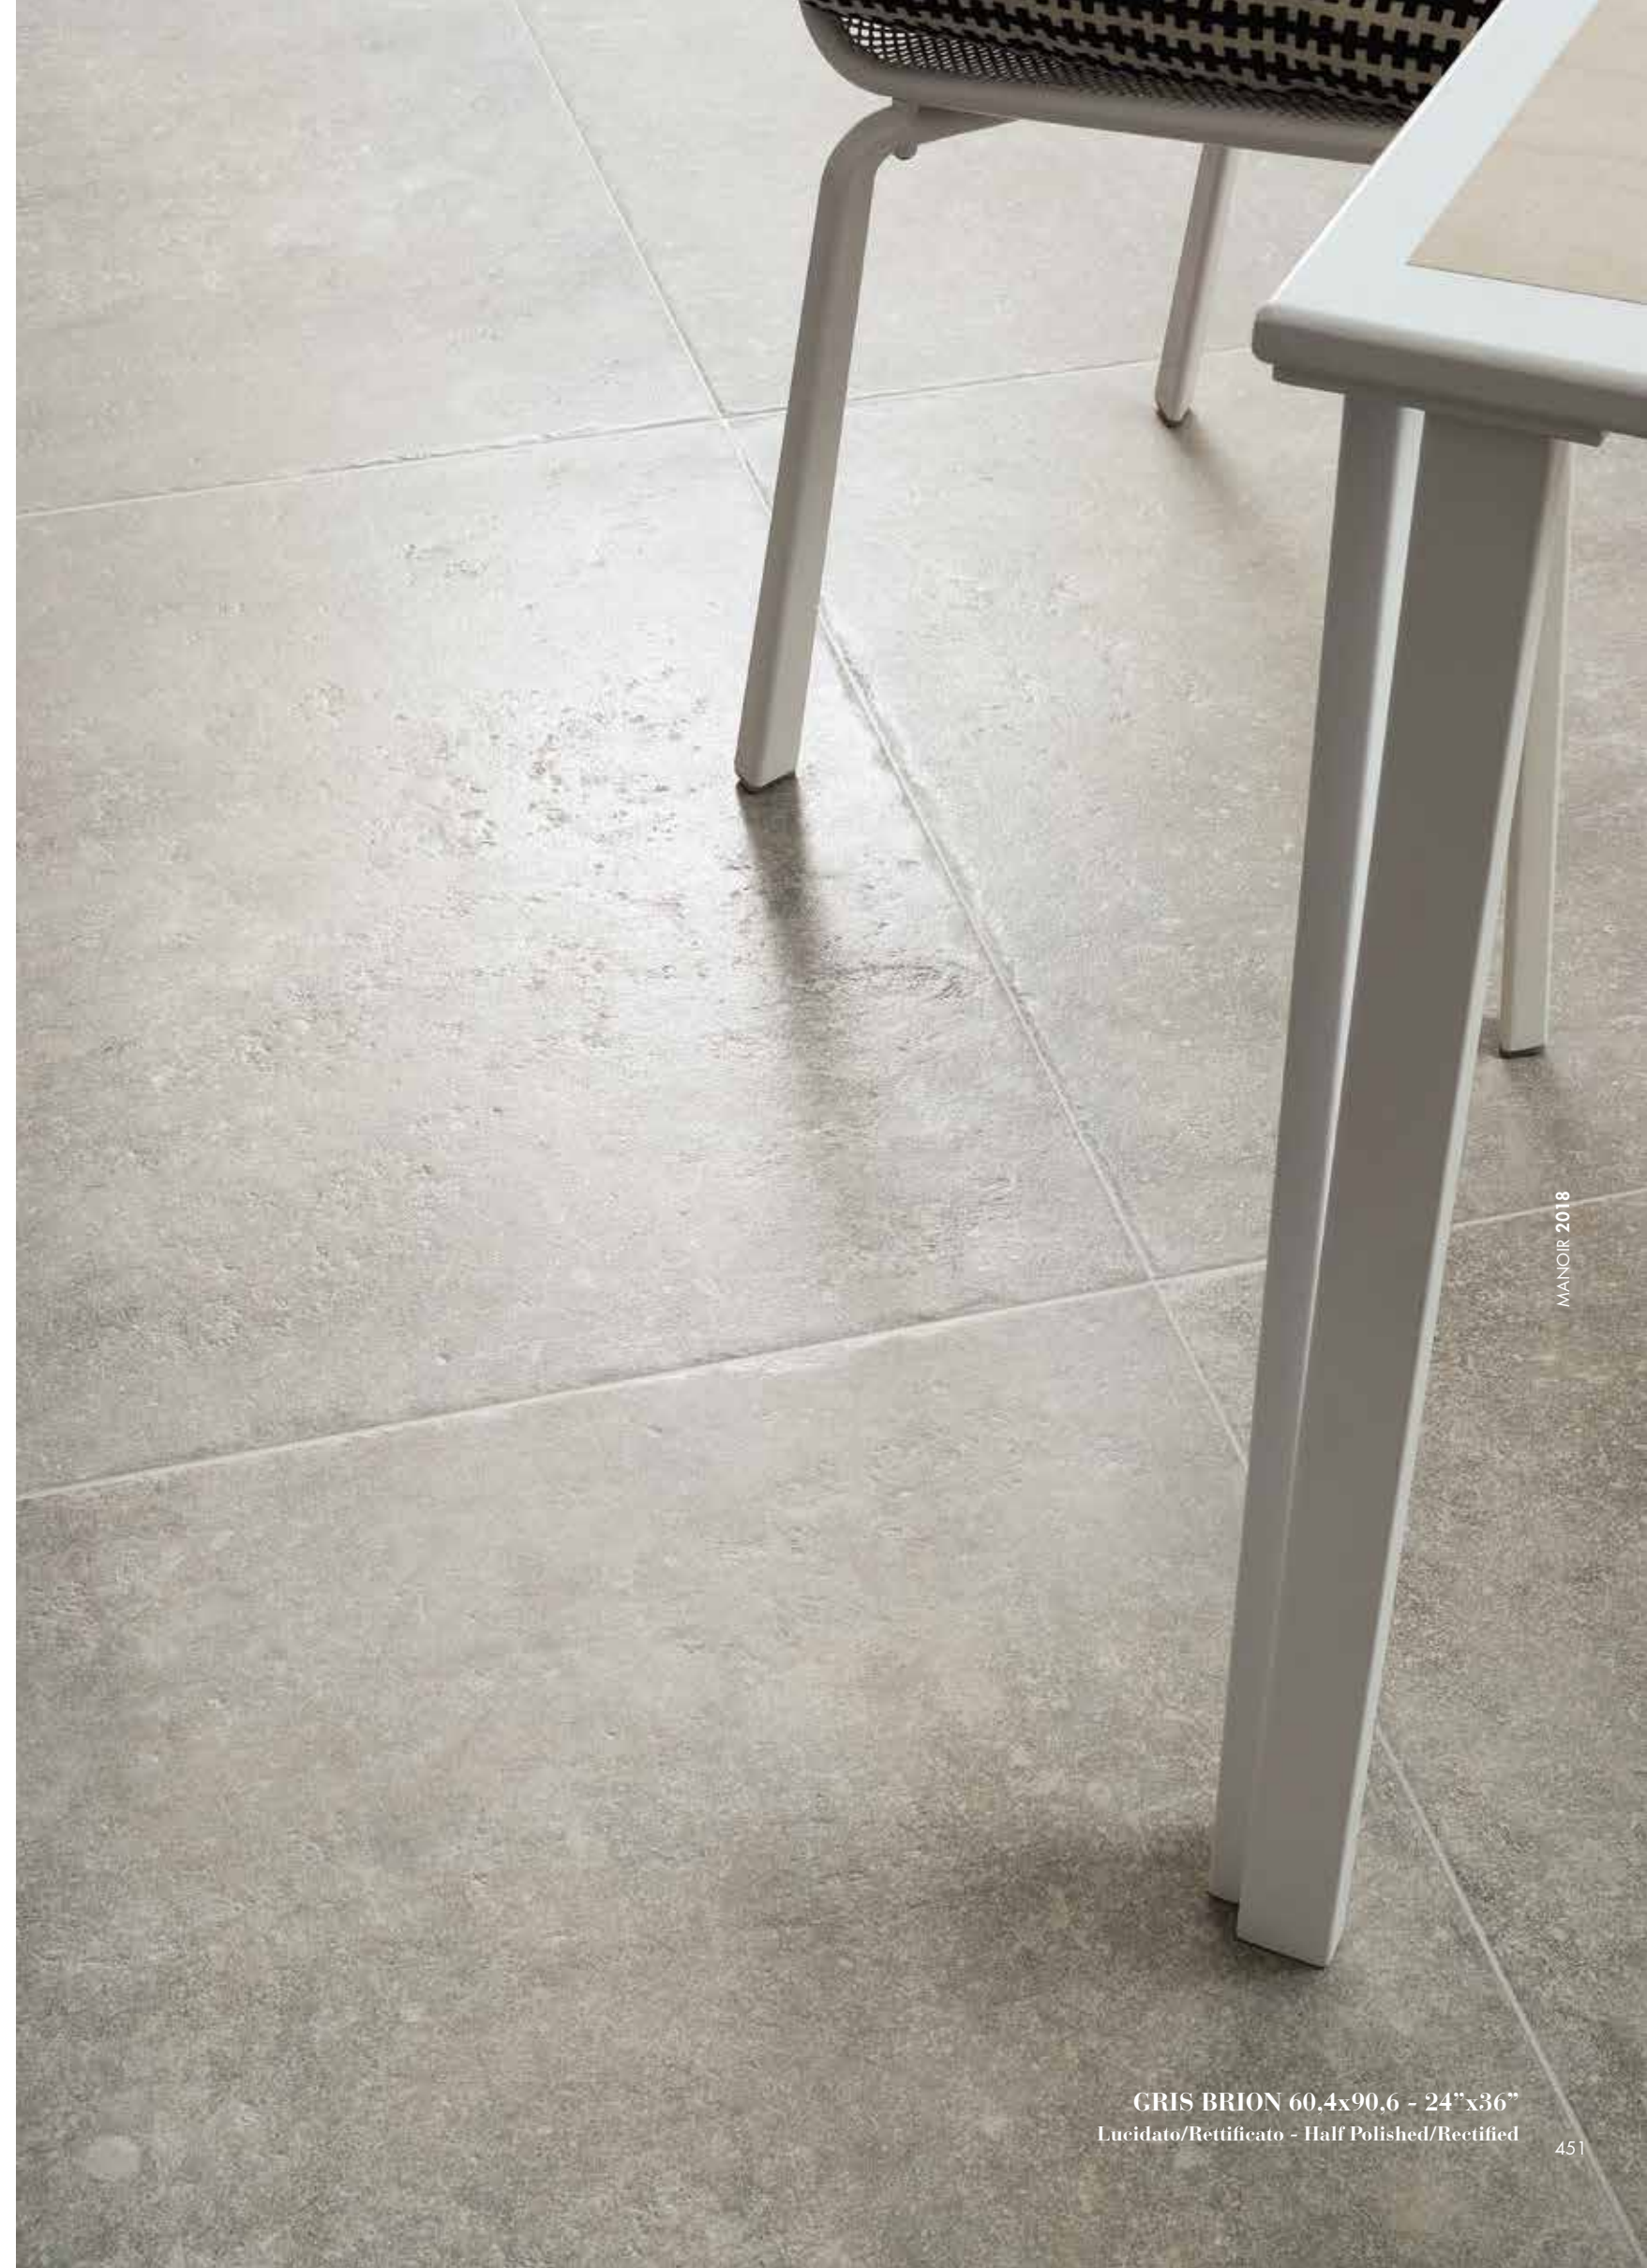

GRIS BRION 60,4x90,6 - 24"x36"
Lucidato/Rettificato - Half Polished/Rectified