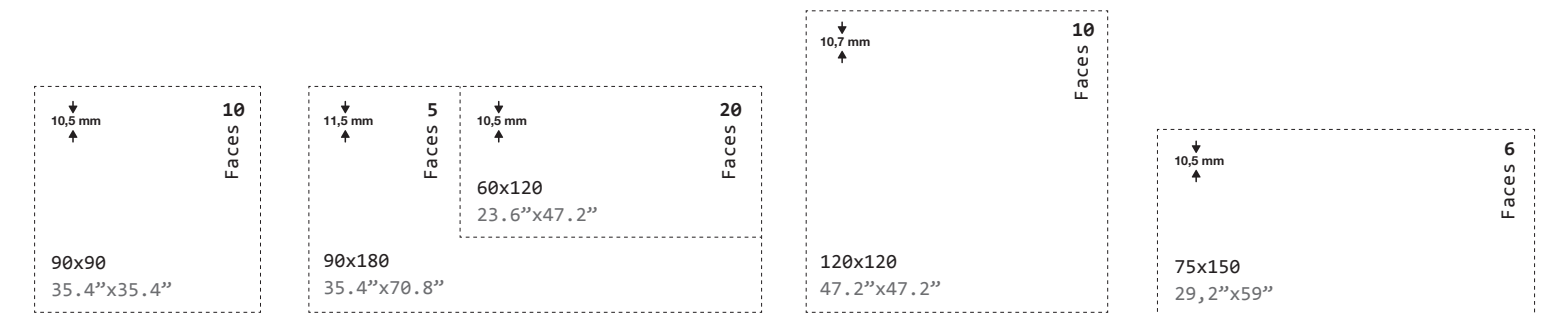

Mara

Porcelánico Pulido
Polished Porcelain
Poliertes Feinsteinzeug
Grès Cérame Poli

NAV
cerámica

MARA marfil 120x120 _ 47.2"x47.2"

MARA

PORCELÁNICO PULIDO / POLISHED PORCELAIN /
POLIERTES FEINSTEINZEUG / GRÈS CÉRAME POLI

ACABADOS / FINISHES / OBERFLÄCHE / FINITIONS

Pulido Rectificado / Rectified Polished Porcelain / Poliert Rektifiziert / Poli Rectifié

FORMATOS / SIZE / FORMATE / FORMATS

PACKING

	Pc/Cj	M²/Cj	Cj/Pl	M²/Pl	Kg/Cj	Kg/Pl	Cód
60x120	2	1,44	32	46,08	34	1108	M47
75x150	1	1,13	40	45,2	28	1140	M69
90x90	2	1,62	27	43,74	42	1154	M43
90x180	1	1,62	24	38,88	45,5	1112	M71
120x120	1	1,44	36	51,84	38,4	1402,4	M69