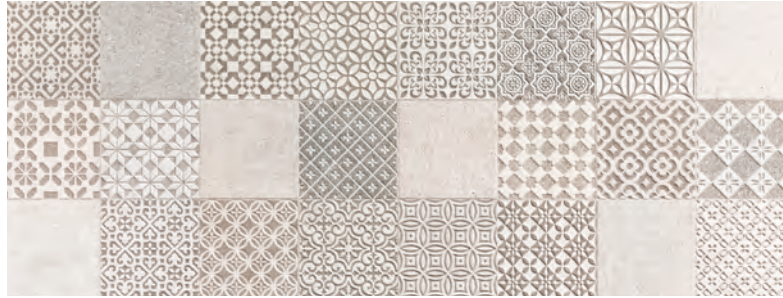

Rectificado
Rectified

Destonificado
Tone Variations

Mate
Matt

Blue

Stone

Estándar

Uso en suelos con tránsito peatonal medio.

Standard

MARBELLA STONE

45x120x1,04 cm / 17³/₄"x47¹/₄"x³/₈"

P3580039 · 100214548 | G274

COLORSTUK RAPID N GRIS B21522258_100236834

MARBELLA BLUE

45x120x1,04 cm / 17³/₄"x47¹/₄"x³/₈"

P3580043 · 100214642 | G274

COLORSTUK RAPID N MANHATTAN B21522248_100236464

* PAVIMENTO COMBINABLE / FLOOR TILE COMBINATIONS | SERIE BOTTEGA 59,6x59,6 cm
GRES PORCELLANATO RECTIFICADO / RECTIFIED PORCELLANATO TILE | COLOR MASA / COLOURED BISCUIT

- SERIE MARBELLA DECO ESTÁ FORMADA POR 3 DECORADOS DISTINTOS ALEATORIOS | MARBELLA SERIES RANGE IS MADE IN 3 DIFFERENT RANDOM PATTERNS.