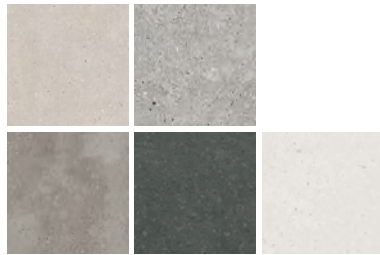

Rectificado
Rectified

Destonificado
Tone Variations

Mate
Matt

Blue

Stone

Estándar

Uso en suelos con tránsito peatonal medio.

Standard

MARBELLA STONE

45x120x1,04 cm / 17³/₄"x47¹/₄"x³/₈"

P3580039 · 100214548 | G274

COLORSTUK RAPID N GRIS B21522258_100236834

MARBELLA BLUE

45x120x1,04 cm / 17³/₄"x47¹/₄"x³/₈"

P3580043 · 100214642 | G274

COLORSTUK RAPID N MANHATTAN B21522248_100236464

* PAVIMENTO COMBINABLE / FLOOR TILE COMBINATIONS | SERIE BOTTEGA 59,6x59,6 cm
GRES PORCELLANATO RECTIFICADO / RECTIFIED PORCELLANATO TILE | COLOR MASA / COLOURED BISCUIT

- SERIE MARBELLA DECO ESTÁ FORMADA POR 3 DECORADOS DISTINTOS ALEATORIOS | MARBELLA SERIES RANGE IS MADE IN 3 DIFFERENT RANDOM PATTERNS.