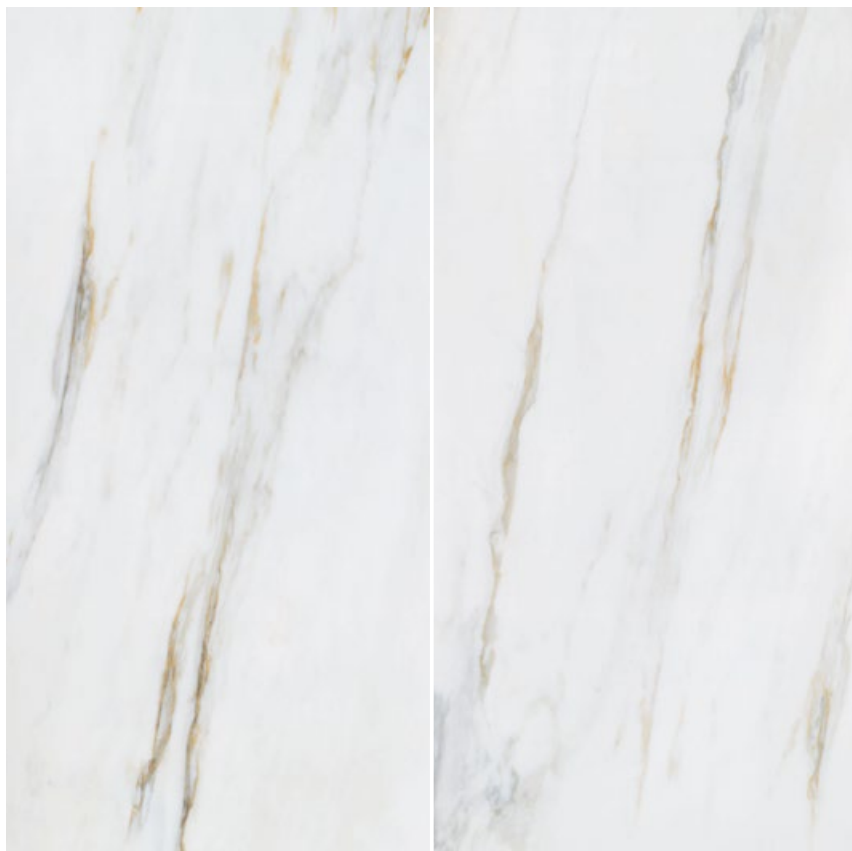

Marble Calacatta Gold

Porcelánico Esmaltado / Glazed Porcelain - Porcelánico Pulido / Polished Porcelain

MARBLES

8,7
mm

60x120 R
24"x48" R

Blanco

Marble Calacatta Gold
60x120 R / 24"x48" R
F07R054GO1 / M1900

G3 C1

Marble Calacatta Gold Pulido
60x120 R / 24"x48" R
F07E254GO1 / M1900

G3

60x120 R / 24"x48" R

 3 Pzs.
36 Kg.
2,130 m²

 28 Box
1.014 Kg.
59,640 m²

Marble Calacatta Gold 60x120 R - Abbey Fresno 19,5x120 R - Suite Abbey Fresno 30x90,2 R