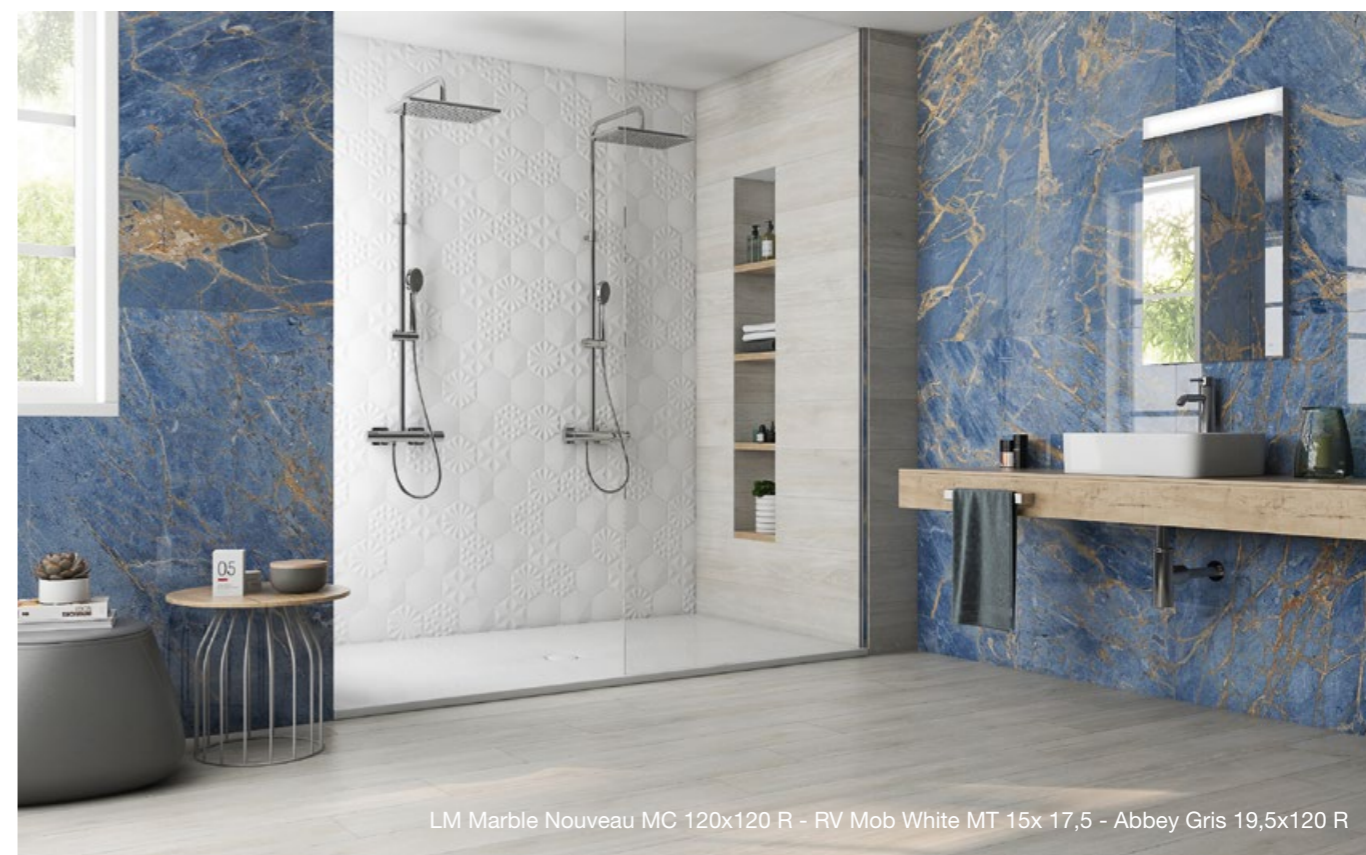

LM Marble Nouveau MC 120x120 R - LM Mármore Paraná MC 120x120 R

Marble Nouveau

Porcelánico Pulido / Polished Porcelain

thinbig®

MARBLES

7 mm | P | V3 | 25% RECYCLED | 120x120 R / 48"x48" R

Azul

LM Marble Nouveau MC
120x120 R / 48"x48" R
F3701E8151 / M2010
G3 C1

120x120 R / 48"x48" R

2 Pzs. 50 Kg. 2,880 m ²	32 Box 1,591 Kg. 92,160 m ²
--	--

LM Marble Nouveau MC 120x120 R - RV Mob White MT 15x 17,5 - Abbey Gris 19,5x120 R