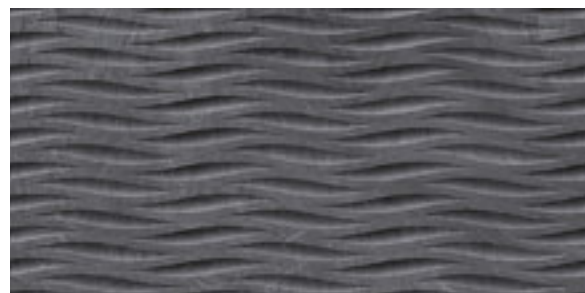

Deco Varana Marengo 45x90 / 17,7"x35,5" **GF-20512D**