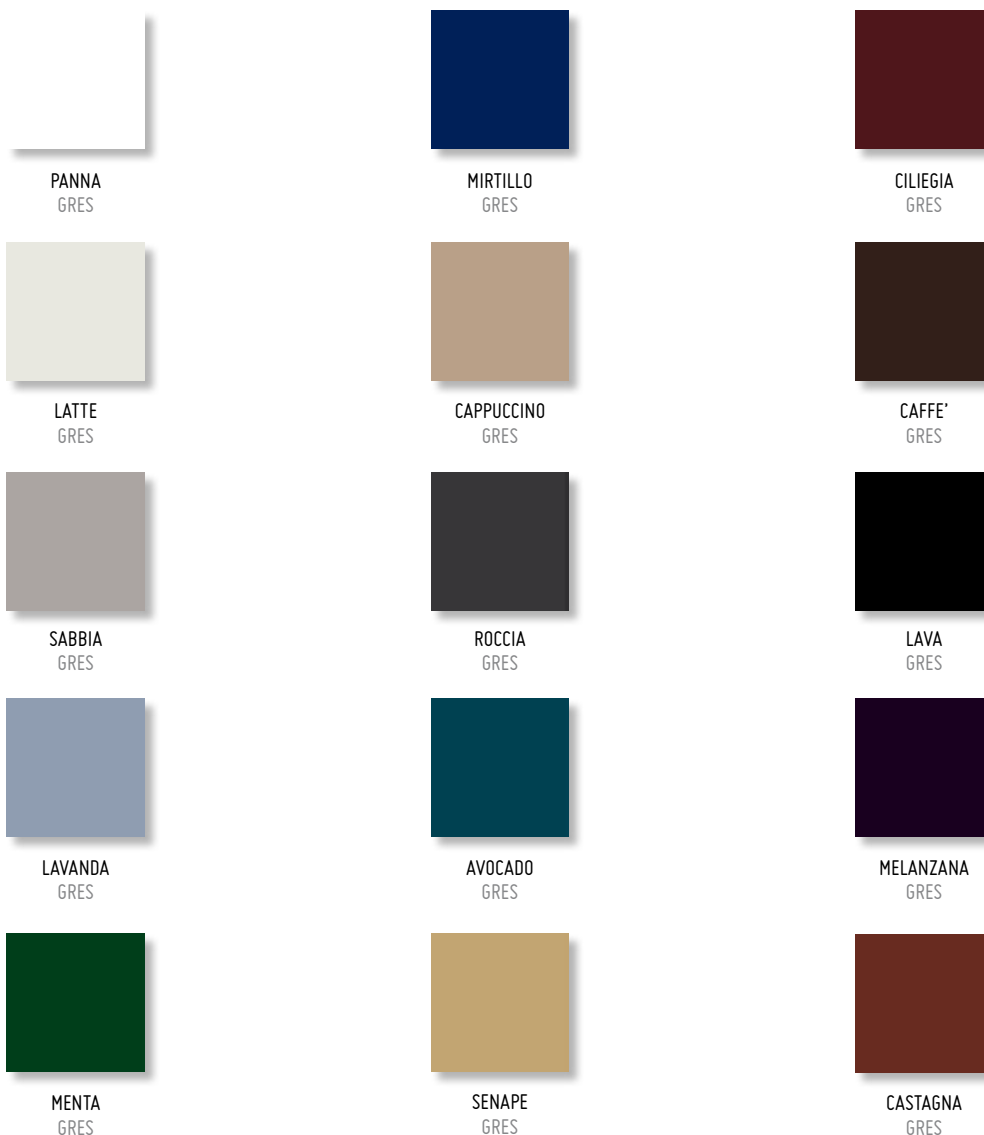

10 x 20 LISTELLO
PISA
10.20LSTPSA PZ

10 x 20 LISTELLO
RIMINI
10.20LSTRMN PZ

MARGHERITA COLORI DISPONIBILI · AVAILABLE COLOURS

ATTENZIONE: TUTTI I NOSTRI MATERIALI SONO PRODOTTI IN BICOTTURA PER UN UTILIZZO DOMESTICO. I PRODOTTI CON FINITURA LUCIDA SE POSATI A PAVIMENTO, POSTI SOTTO CONTINUO STRESS, POSSONO GRAFFIARSI A DIFFERENZA DI QUELLI CON FINITURA SATINATA (LEGGERMENTE PIU' RESISTENTE ALL'USO). SI CONSIGLIA, PRIMA DELLA FASE DI STUCCATURA, DI TRATTARE GLI SMALTI CRAQUELE' CON SOSTANZA IMPREGNANTE.

COLORI PAVIMENTO IN ABBINAMENTO · FLOOR COLOURS MATCHING

ATTENZIONE: TUTTI I NOSTRI MATERIALI SONO PRODOTTI IN GRES PORCELLANATO.

ATTENTION: ALL OUR MATERIALS ARE GRES TILES.

I COLORI RAPPRESENTATI IN QUESTO CATALOGO SONO INDICATIVI E POSSONO SUBIRE PARZIALI VARIAZIONI DI TONALITA'.
THE COLOURS DISPLAYED ON THIS CATALOGUE ARE INDICATIVE AND CAN BE SUBJECTED TO SHADE VARIATIONS.