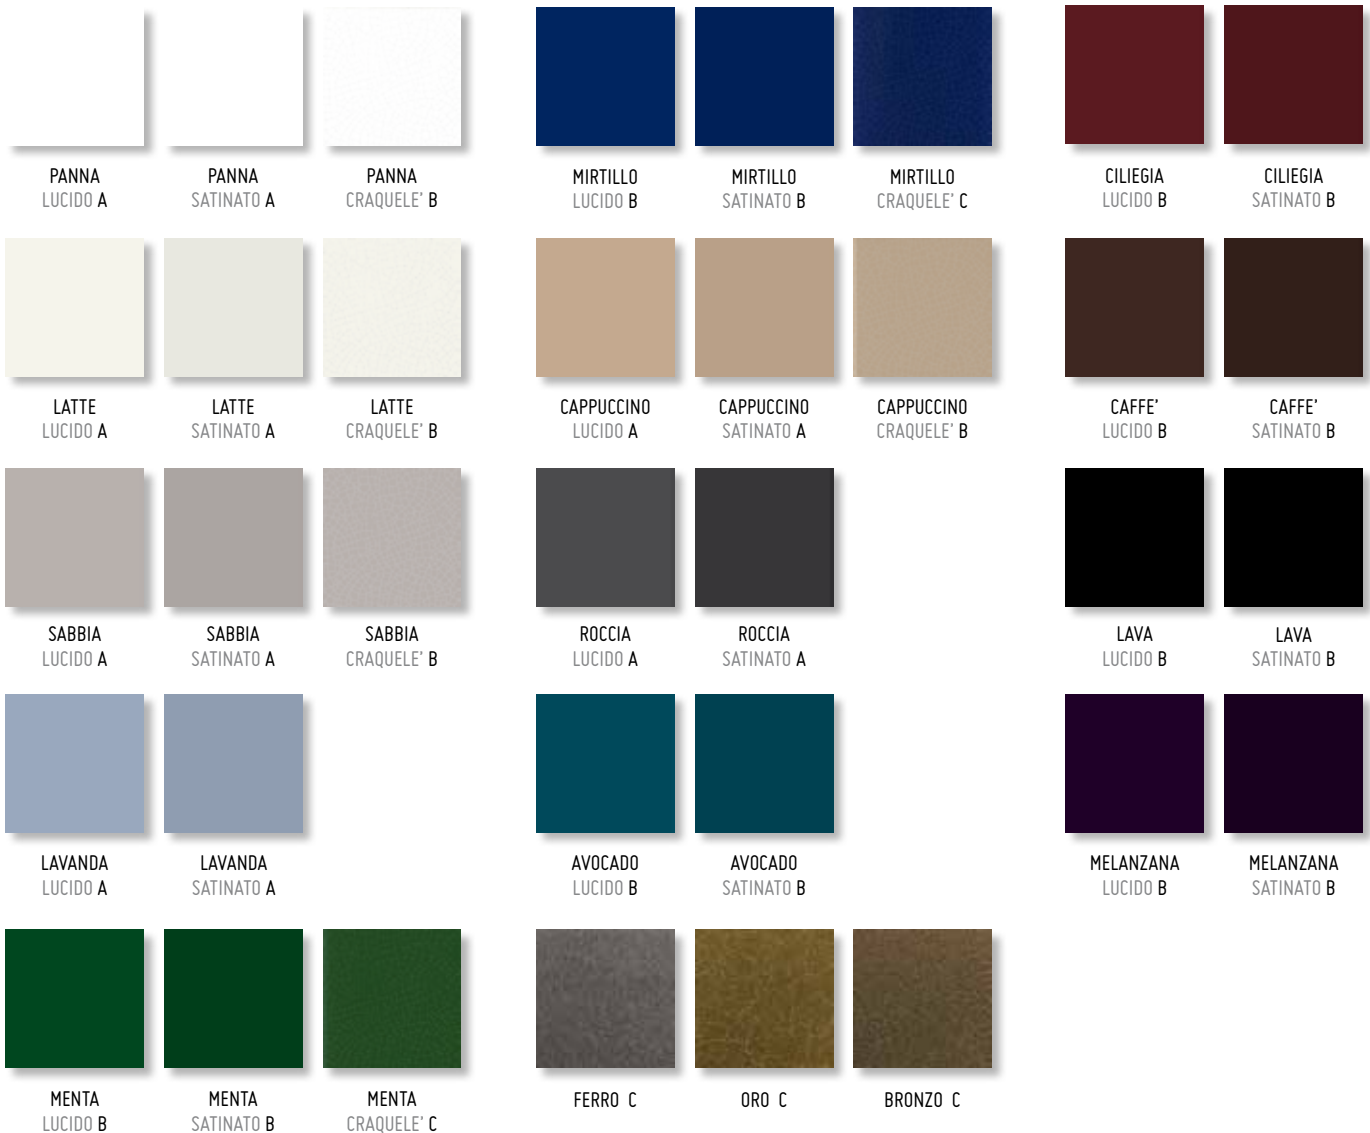

10 x 10 CORNICE
ANGOLO 180
10.10CRNG180 PZ

10 x 10 CORNICE
ANGOLO 360
10.10CRNG360 PZ

10 x 20 LISTELLO
TORINO
10.20LSTTRN PZ

10 x 20 LISTELLO
GENOVA
10.20LSTGNV PZ

10 x 20 LISTELLO
PALERMO
10.20LSTPLR PZ

10 x 20 LISTELLO
BARI
10.20LSTBRI PZ

10 x 20 LISTELLO
PISA
10.20LSTPSA PZ

10 x 20 LISTELLO
RIMINI
10.20LSTRMN PZ

MARGHERITA COLORI DISPONIBILI · AVAILABLE COLOURS

ATTENZIONE: TUTTI I NOSTRI MATERIALI SONO PRODOTTI IN BICOTTURA PER UN UTILIZZO DOMESTICO. I PRODOTTI CON FINITURA LUCIDA SE POSATI A PAVIMENTO, POSTI SOTTO CONTINUO STRESS, POSSONO GRAFFIARSI A DIFFERENZA DI QUELLI CON FINITURA SATINATA (LEGGERMENTE PIU' RESISTENTE ALL'USO). SI CONSIGLIA, PRIMA DELLA FASE DI STUCCATURA, DI TRATTARE GLI SMALTI CRAQUELE' CON SOSTANZA IMPREGNANTE.

COLORI PAVIMENTO IN ABBINAMENTO · FLOOR COLOURS MATCHING

ATTENZIONE: TUTTI I NOSTRI MATERIALI SONO PRODOTTI IN GRES PORCELLANATO.

ATTENTION: ALL OUR MATERIALS ARE GRES TILES.

I COLORI RAPPRESENTATI IN QUESTO CATALOGO SONO INDICATIVI E POSSONO SUBIRE PARZIALI VARIAZIONI DI TONALITA'.
THE COLOURS DISPLAYED ON THIS CATALOGUE ARE INDICATIVE AND CAN BE SUBJECTED TO SHADE VARIATIONS.