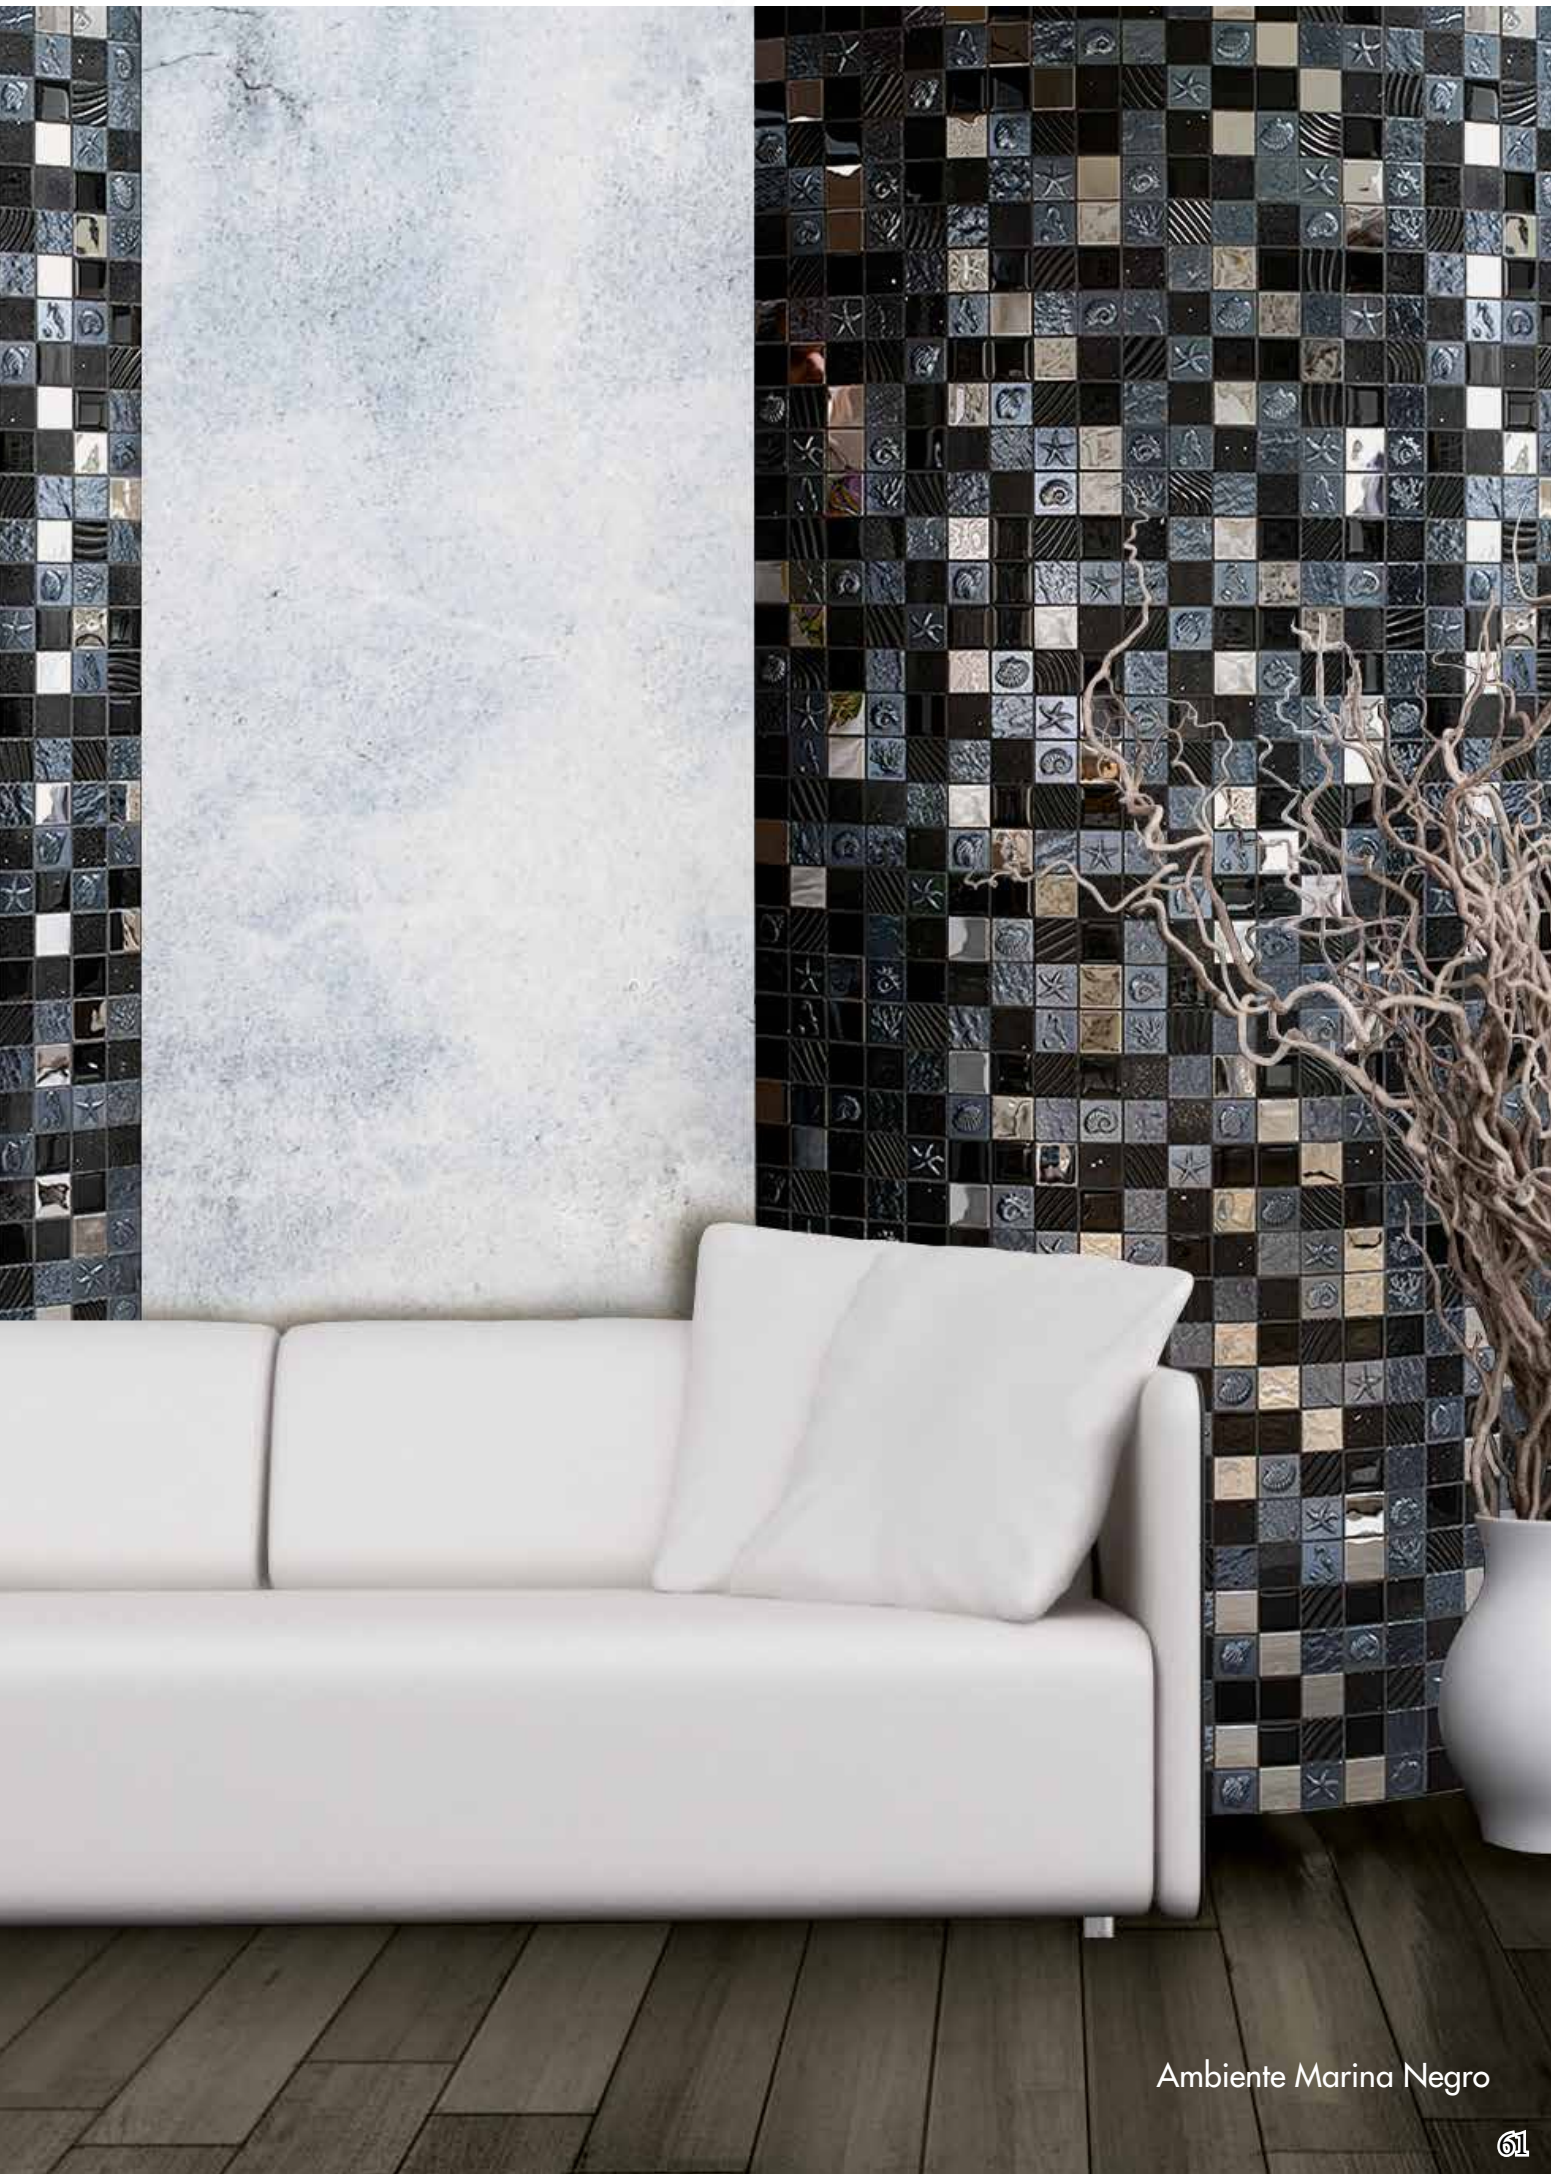

Ambiente Marina Beige

MARINA

Beige

Marina Beige
30 x 30 cm./ 11,81" x 11,81"
8mm *espesor/ thickness*

P120

MARINA Negra

Marina Negra
30 x 30 cm./ 11,81"x 11,81"
8mm espesor/ thickness

P120

Ambiente Marina Negro