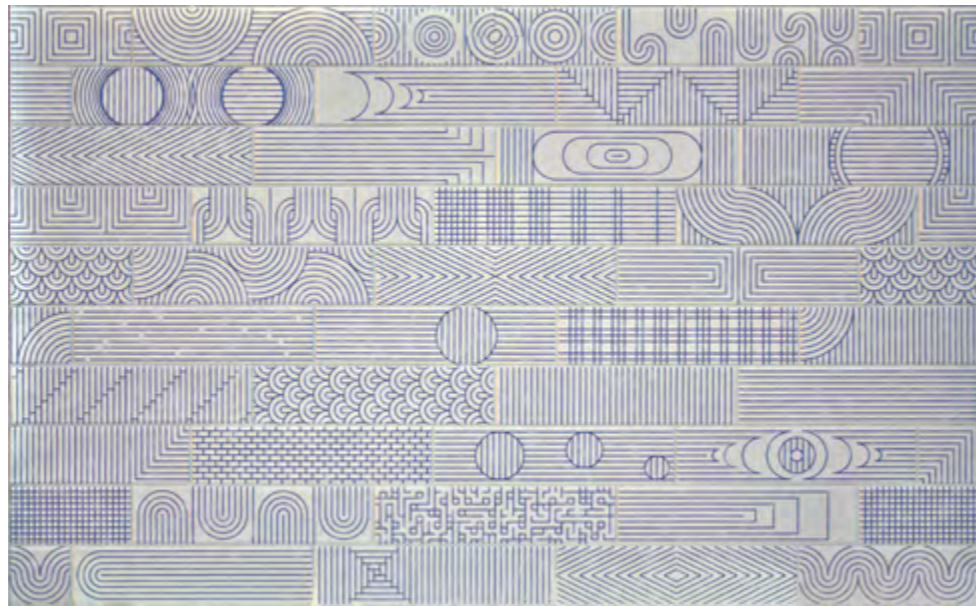

MARINA

59,2X59,2

Marina

59,2X59,2

- Non Slip Antideslizante
- Porcelain Porcelánico
- Straight Edge Ángulo Recto
- Preincisión Precisión
- Slight Variation Ligera Variación

Marina
59,2X59,2

8170

*9 Different designs / 9 Diseños distintos

Skirtings

Marina Rodapié
7,3x59,2

8735

Steps

Marina Grad.
Marina Grad. Ang.
59,2X59,2

8870
8895

Marina Peld.
Marina Peld. Ang.
59,2X59,2

8760
8785

Marina White
7,4x29,75 8017

Marina Black
7,4x29,75 8033

Marina Blue
7,4x29,75 8033

Marina Black Stripes
7,4x29,75 8033

*40 Different designs / 40 Diseños distintos

Marina Blue Stripes
7,4x29,75 8033

*40 Different designs / 40 Diseños distintos