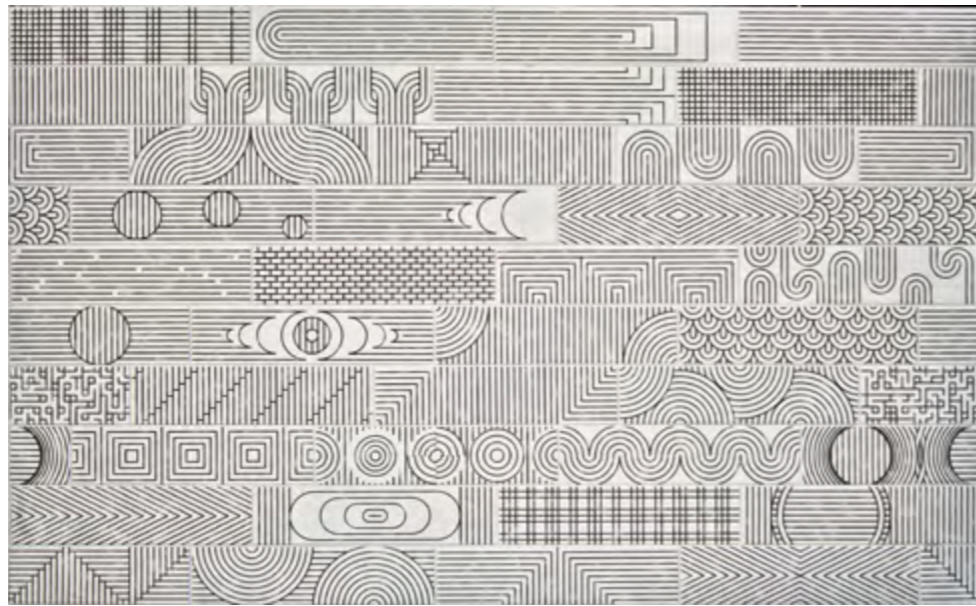

MARINA

59,2X59,2

Marina

59,2X59,2

- Non Slip Antideslizante
- Porcelain Porcelánico
- Straight Edge Ángulo Recto
- Preincisión Precisión
- Slight Variation Ligera Variación

Marina
59,2X59,2

8170

*9 Different designs / 9 Diseños distintos

Skirtings

Marina Rodapié
7,3x59,2

8735

Steps

Marina Grad.
Marina Grad. Ang.
59,2X59,2

8870
8895

Marina Peld.
Marina Peld. Ang.
59,2X59,2

8760
8785

Marina White
7,4x29,75 8017

Marina Black
7,4x29,75 8033

Marina Blue
7,4x29,75 8033

Marina Black Stripes
7,4x29,75 8033

*40 Different designs / 40 Diseños distintos

Marina Blue Stripes
7,4x29,75 8033

*40 Different designs / 40 Diseños distintos